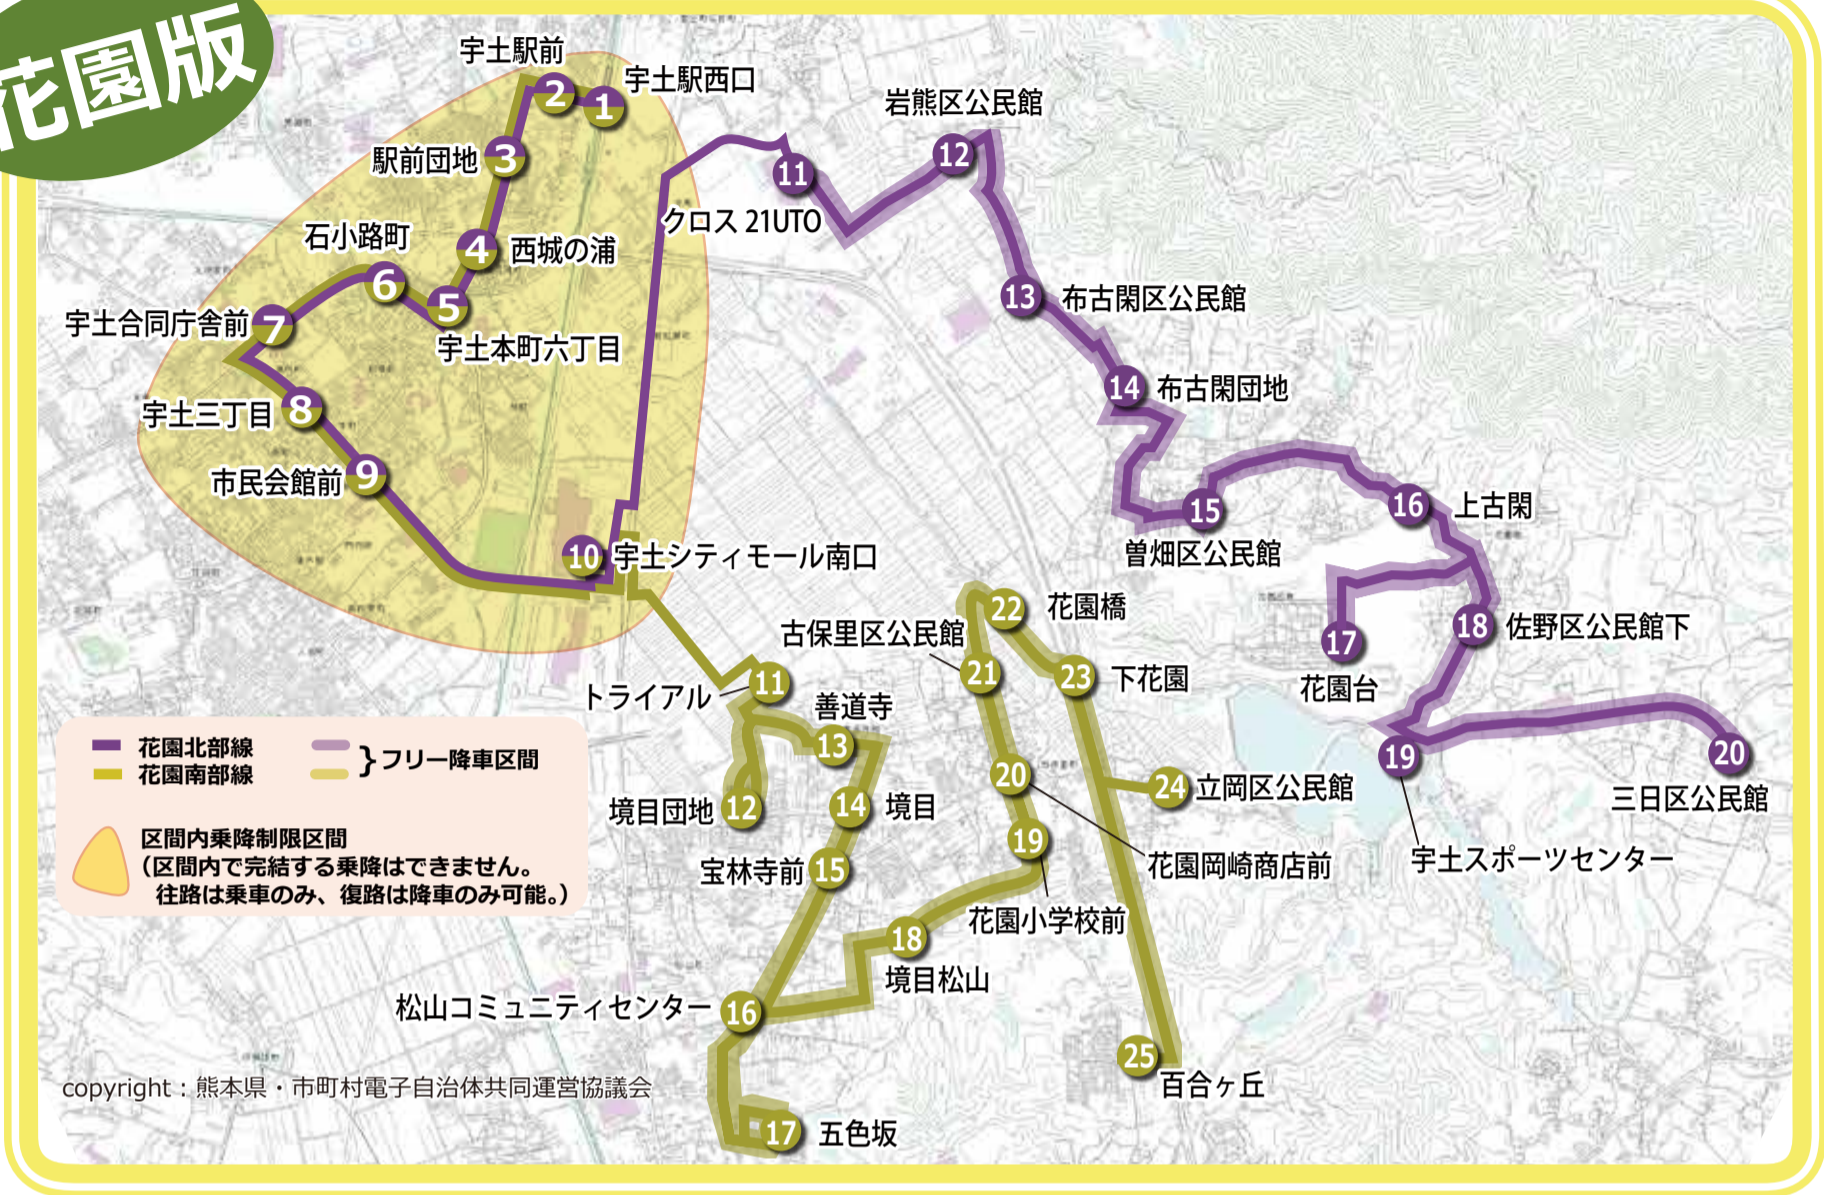

令和6年4月1日改正

各ルート週2回（祝日も通常通り運行） 1日4便運行
1乗車均一運賃200円（小学生100円）

※小学生未満の乳幼児は無料。
障がい者割引対象者（※1）及び障がい者割引対象者の付添人は100円。

お問い合わせ先 宇土市企画課 0964-22-1111
二社共同運行 (有)西田タクシー、宇城タクシー(有)

花園版

花園北部線
 花園南部線
 } フリー降車区間
 区間内乗降制限区間
 (区間内で完結する乗降はできません。
 往路は乗車のみ、復路は降車のみ可能。)

copyright : 熊本県・市町村電子自治体共同運営協議会

花園北部線

停留所	1便	3便	停留所	2便	4便
20 三日区公民館	8:30	13:00	1 宇土駅西口	10:25	15:00
19 宇土スポーツセンター	8:32	13:02	2 宇土駅前	10:26	15:01
18 佐野区公民館下	8:34	13:04	3 駅前団地	10:27	15:02
17 花園台	8:37	13:07	4 西城の浦	10:28	15:03
16 上古閑	8:40	13:10	5 宇土本町六丁目	10:29	15:04
15 曾畑区公民館	8:43	13:13	6 石小路町	10:30	15:05
14 布古閑団地	8:46	13:16	7 宇土合同庁舎前	10:31	15:06
13 布古閑区公民館	8:49	13:19	8 宇土三丁目	10:32	15:07
12 岩熊区公民館	8:52	13:22	9 市民会館前	10:35	15:10
11 クロス21UTO	8:56	13:26	10 宇土シティモール南口	10:37	15:12
10 宇土シティモール南口	9:01	13:31	11 クロス21UTO	10:42	15:17
9 市民会館前	9:03	13:33	12 岩熊区公民館	10:46	15:21
8 宇土三丁目	9:06	13:34	13 布古閑区公民館	10:49	15:24
7 宇土合同庁舎前	9:07	13:35	14 布古閑団地	10:52	15:27
6 石小路町	9:08	13:36	15 曾畑区公民館	10:55	15:30
5 宇土本町六丁目	9:09	13:37	16 上古閑	10:58	15:33
4 西城の浦	9:10	13:38	17 花園台	11:01	15:36
3 駅前団地	9:11	13:39	18 佐野区公民館下	11:04	15:39
2 宇土駅前	9:12	13:40	19 宇土スポーツセンター	11:06	15:40
1 宇土駅西口	9:13	13:41	20 三日区公民館	11:08	15:42

枠内の「乗車のみ区間」では降車は出来ません。
 枠内の「降車のみ区間」では乗車は出来ません。

(※1) 障がい者割引対象者は身体障害者手帳、療育手帳、精神障害者保健福祉手帳の所持者。

花園南部線 11番から25番、花園北部線 11番から20番まで停留所の区間は、「フリー降車区間」です。

停留所以外でも自由に降車できます。停留所以外での降車を希望される場合は、降りる場所をお早目に乗務員にお知らせください。

※交差点や曲がり角など法令上停車できないところや、交通安全上問題のあるところでは停車できませんので、ご希望の場所での降車ができない場合があります。