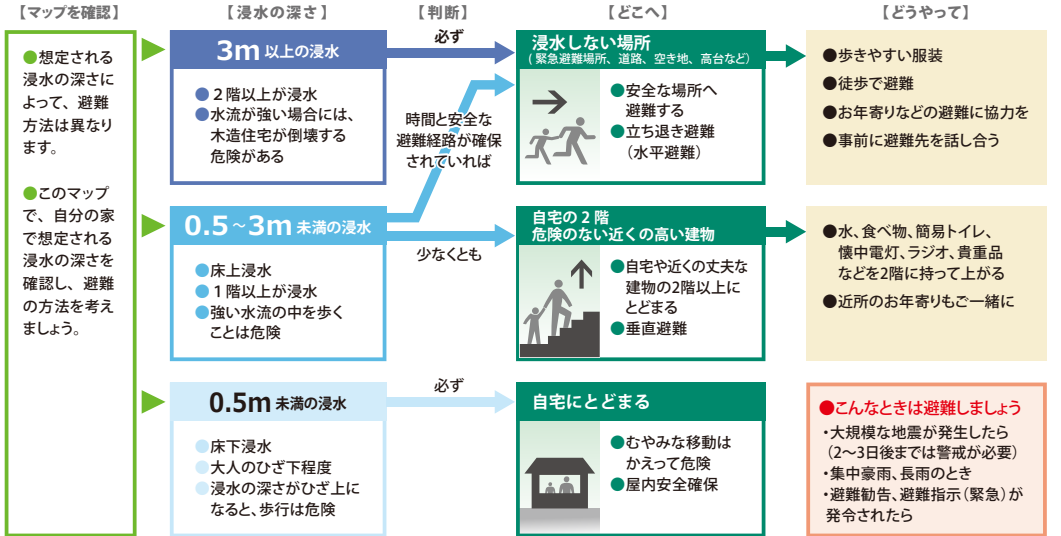

状況に応じた避難をしよう

ため池決壊による浸水の深さを想定した避難の流れ