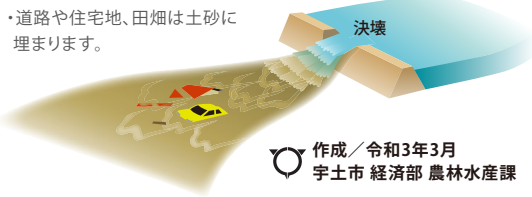

# 宇土市ため池ハザードマップ

## 御手水(中堤)

このマップは、晴天時の地震により、ため池が決壊した場合にどのような被害になるかを知るために、御手水(中堤)が決壊し、全ての貯水量が瞬時に流出する状況を想定しています。

災害の状況によっては、表示されている範囲以外においても、被害が発生する可能性がありますので、注意が必要です。

もし、ため池が決壊したら...

- ・大量の水や土砂が濁流となって、瞬時に押し寄せます。
- ・建物や車は押し流されます。
- ・道路や住宅地、田畑は土砂に埋まります。