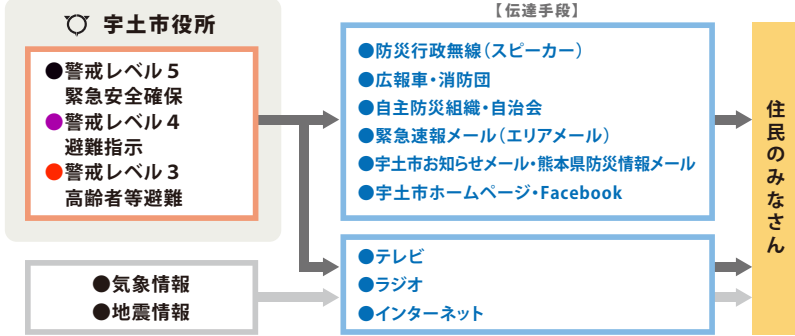

市から発表される避難情報と伝達経路