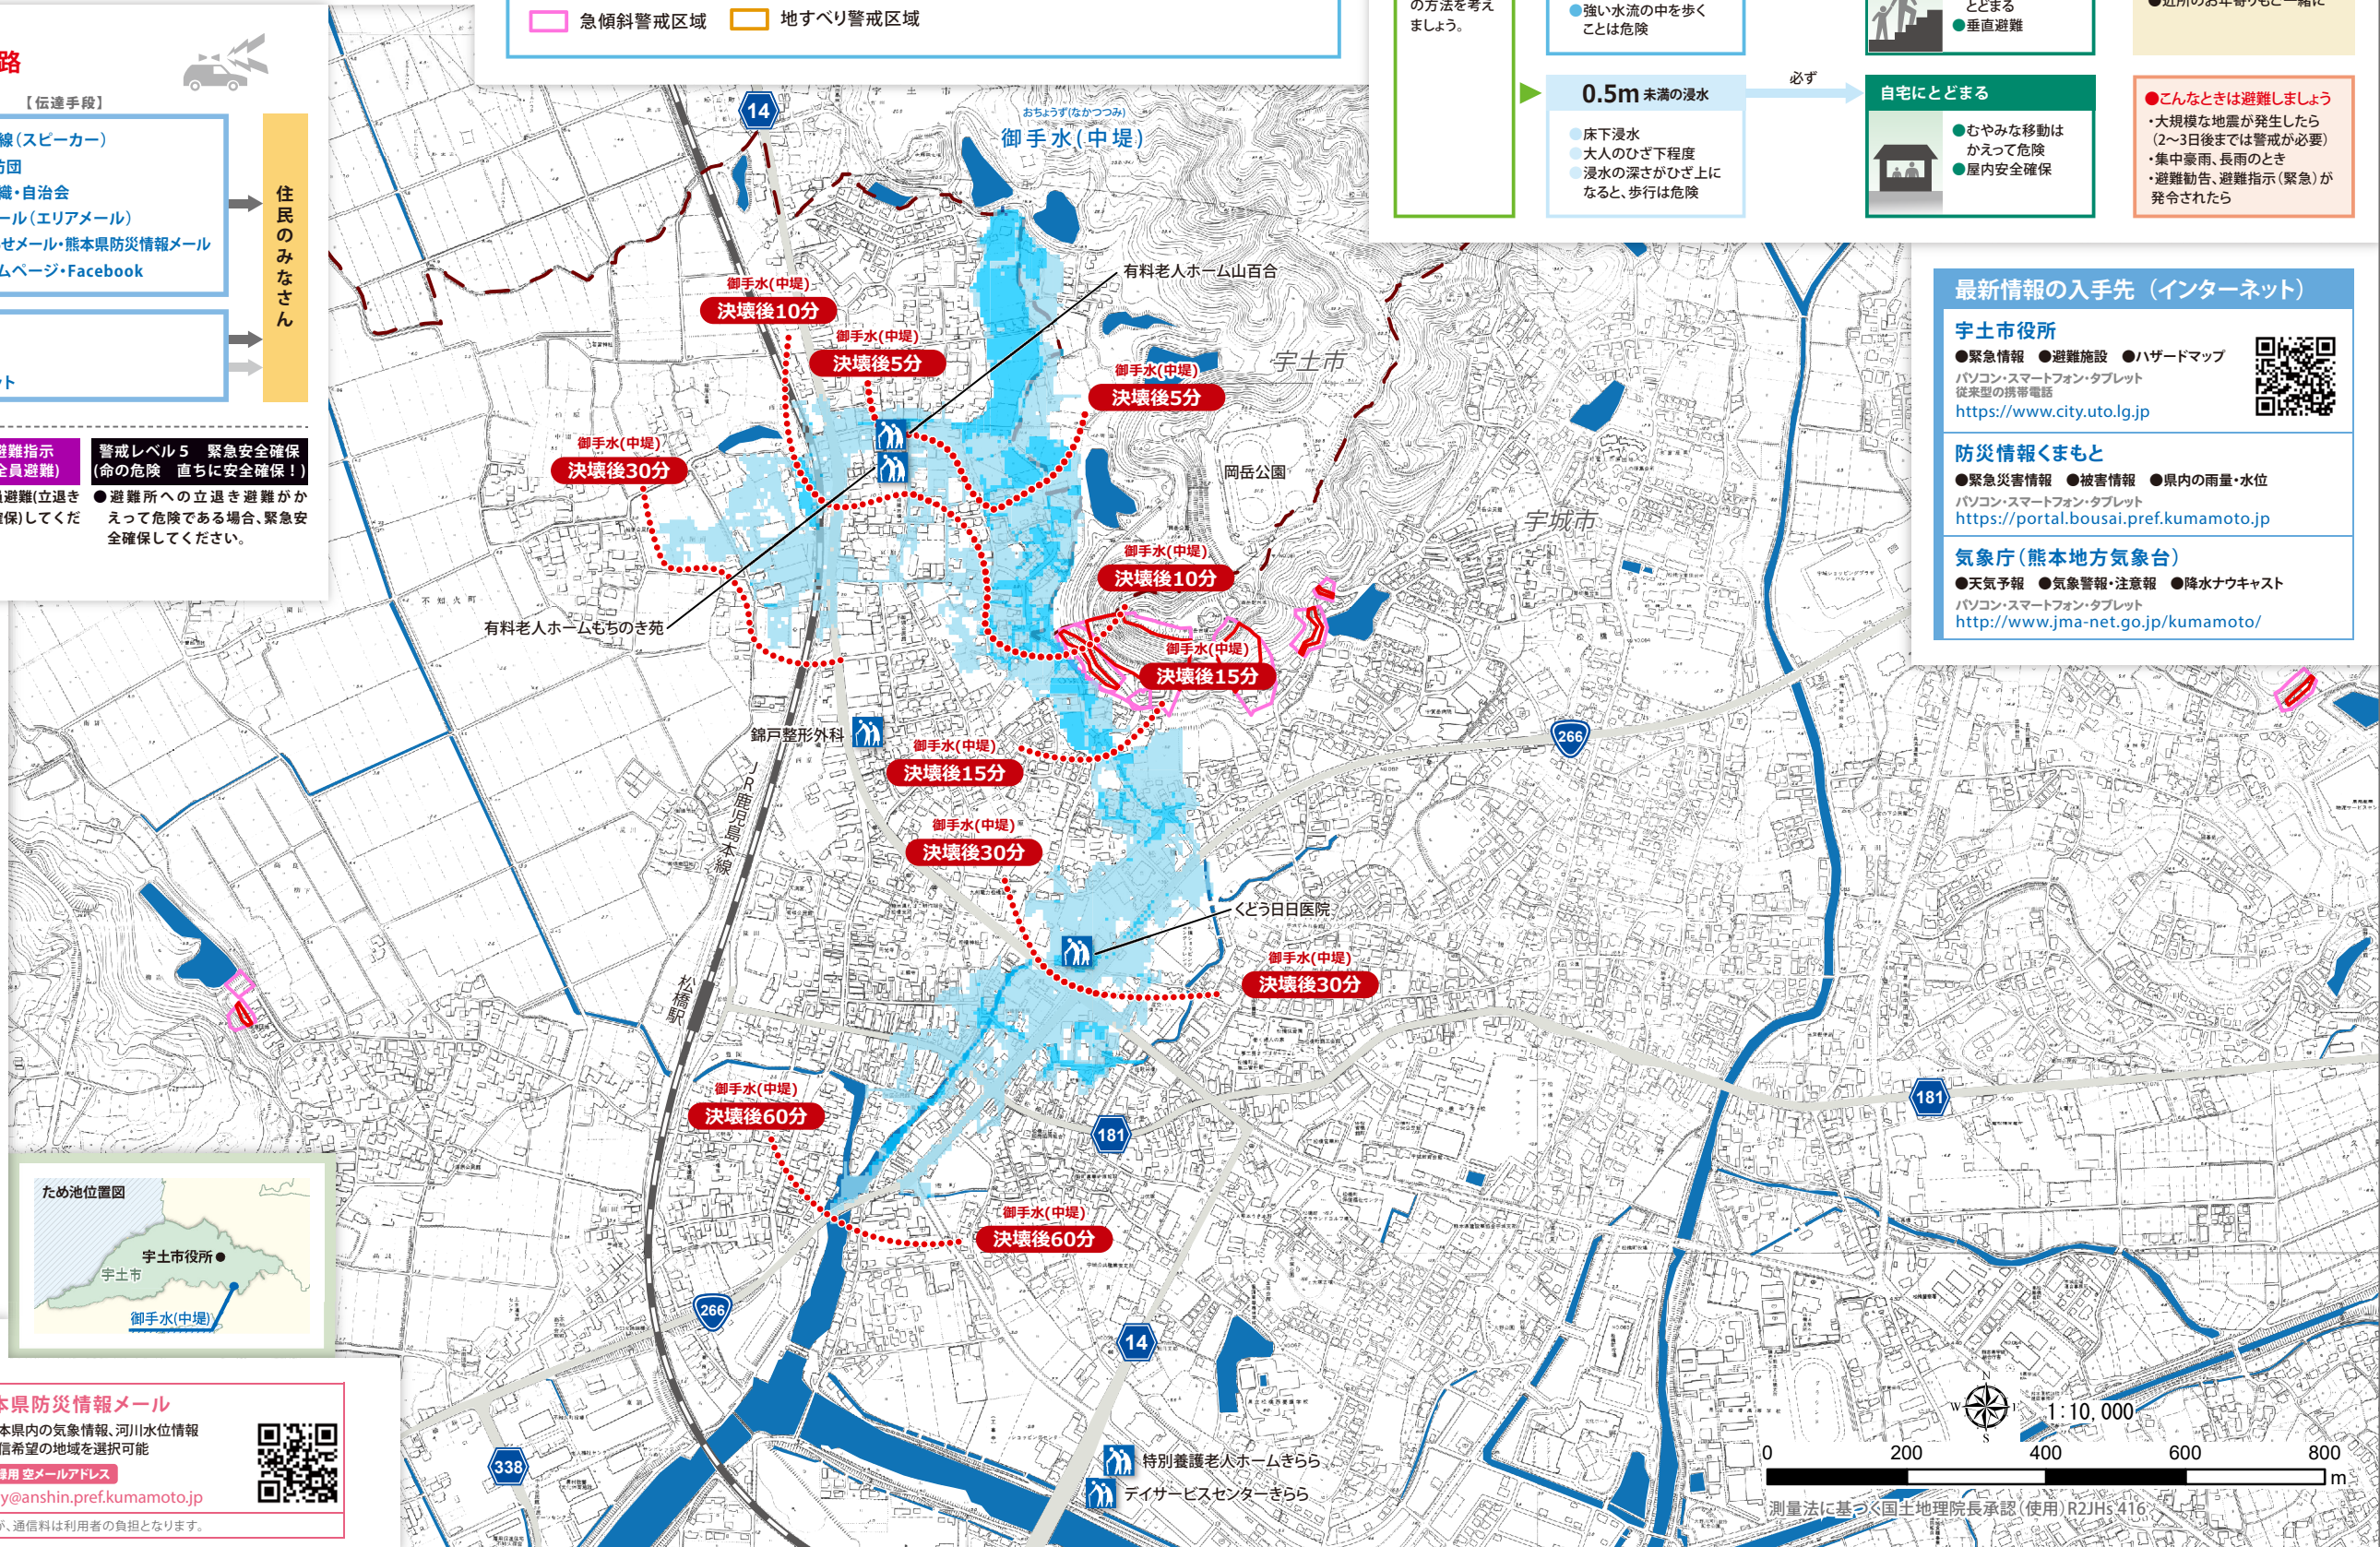

熊本県防災情報メール

- ●熊本県内の気象情報、河川水位情報
- ●配信希望の地域を選択可能

登録用メールアドレス
entry@anshin.pref.kumamoto.jp

※利用にあたっては、事前の登録が必要です。登録料、情報は無料ですが、通信料は利用者の負担となります。

最新情報の入手先 (インターネット)

宇土市役所
●緊急情報 ●避難施設 ●ハザードマップ
パソコン・スマートフォン・タブレット
従来型の携帯電話
<https://www.city.uto.lg.jp>

防災情報くまもと
●緊急災害情報 ●被害情報 ●県内の雨量・水位
パソコン・スマートフォン・タブレット
<https://portal.bousai.pref.kumamoto.jp>

気象庁(熊本地方気象台)
●天気予報 ●気象警報・注意報 ●降水ナウキャスト
パソコン・スマートフォン・タブレット
<http://www.jma-net.go.jp/kumamoto/>