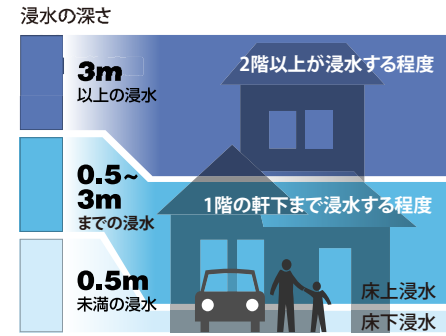

### 凡例

#### 緊急避難場所・避難所

- 緊急避難場所  
災害の危険から一時的に逃れるための場所。
- 避難所  
被災者が避難生活を送るための施設。

#### 福祉避難所(※地図上に赤字で記載)

高齢者や障がいがある方など、一般の避難所では対応が困難で、特別な配慮を必要とする方を対象に開設します。

- 警察
- 消防
- 社会福祉施設

- ◎ 市役所・支所
- 主要な道路

- ため池・河川
- 土石流特別警戒区域
- 土石流警戒区域
- 急傾斜特別警戒区域
- 急傾斜警戒区域
- 地すべり警戒区域
- 到達時間