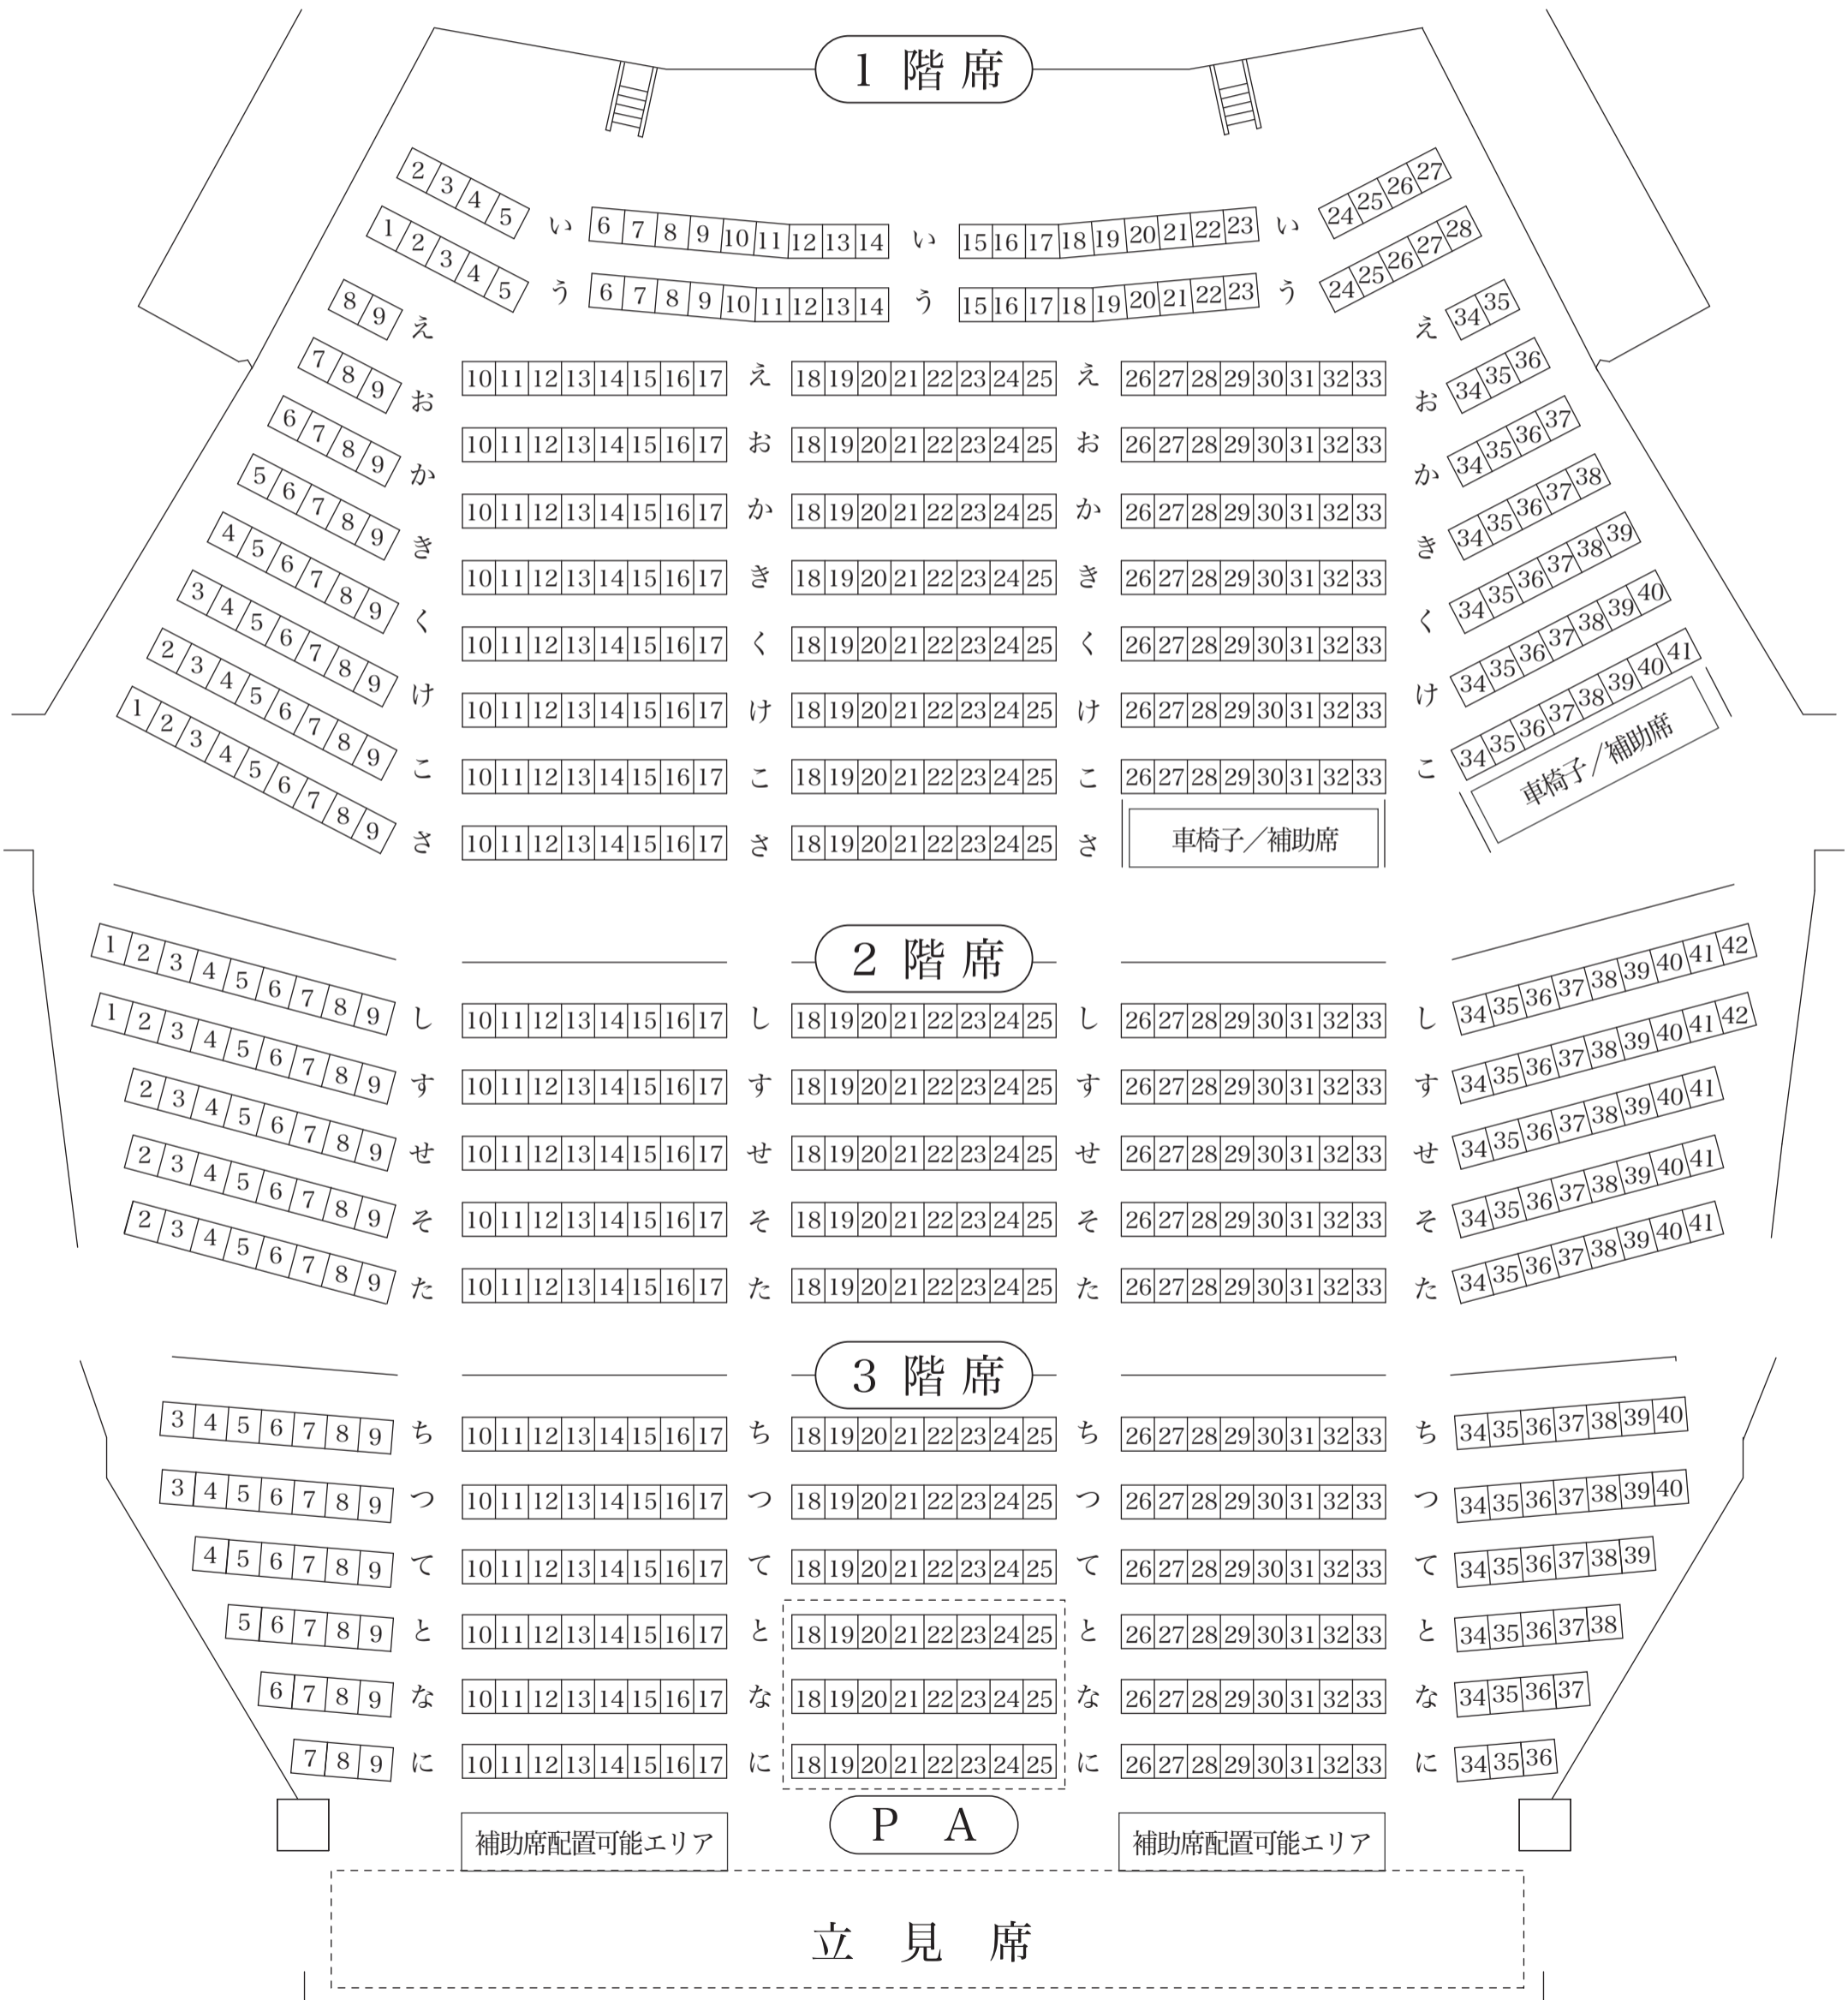

宇土市民会館大ホール座席表

UTO CIVIC AUDITORIUM

収容定員 795 人

1階	317	車椅子席	8
2階	204	補助席	14(28)
3階	208	立見席	38
計	729		

補助席・・・1F車椅子席 14席／3F 14席
 ※車椅子席として使用の場合は収容定数 789 名

舞 台

立 見 席