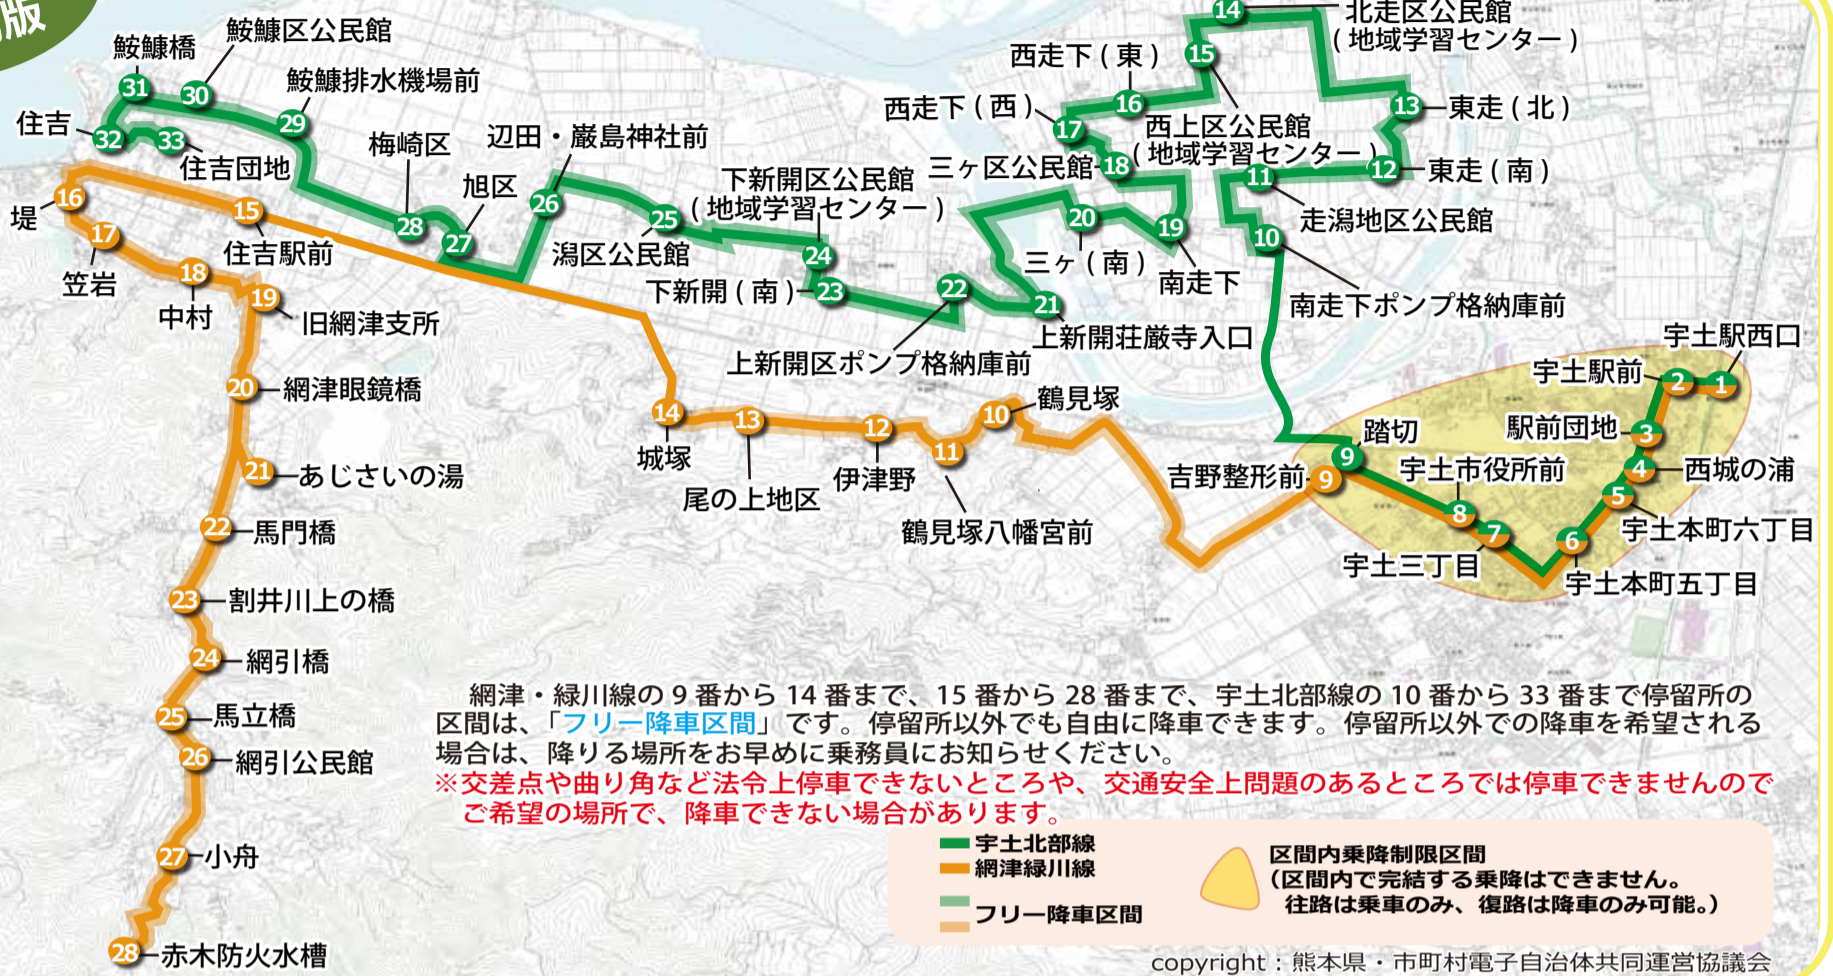

宇土市ミニバス

UTO CITY MINIBUS

各ルート週3回（祝日も通常通り運行） 1日3便運行
1乗車均一運賃200円（小学生100円）

※小学生未満の乳幼児は無料

障がい者割引対象者（※1）及び障がい者割引対象者の付添人は100円

（※1）障がい者割引対象者は身体障害者手帳、療育手帳、精神障害者保健福祉手帳の所持者

お問合せ先

宇土市企画課 0964-22-1111

二社共同運行

（有）西田タクシー、宇城タクシー（有）

網津・緑川
・走潟版

宇土北部線

毎週月曜日・水曜日・木曜日運行

停留所	1便	3便	停留所	2便
33住吉団地	9:00	13:00	1宇土駅西口	11:53
32住吉	9:01	13:01	2宇土駅前	11:54
31鮫鯨橋	9:02	13:02	3駅前団地	11:56
30鮫鯨区公民館	9:03	13:03	4西城の浦	11:57
29鮫鯨排水機場前	9:05	13:05	5宇土本町六丁目	12:00
28梅崎区	9:08	13:08	6宇土本町五丁目	12:01
27旭区	9:09	13:09	7宇土三丁目	12:02
26辺田・巖島神社前	9:13	13:13	8宇土市役所前	12:03
25潟区公民館	9:15	13:15	9踏切	12:04
24下新開区公民館(地域学習センター)	9:18	13:18	10南走下ポンプ格納庫前	12:08
23下新開(南)	9:19	13:19	11走潟地区公民館	12:11
22上新開区ポンプ格納庫前	9:21	13:21	12東走(南)	12:14
21上新開荘厳寺入口	9:22	13:22	13東走(北)	12:16
20三ヶ(南)	9:26	13:26	14北走区公民館(地域学習センター)	12:18
19南走下	9:28	13:28	15西上区公民館(地域学習センター)	12:21
18三ヶ区公民館	9:30	13:30	16西走下(東)	12:23
17西走下(西)	9:31	13:31	17西走下(西)	12:24
16西走下(東)	9:32	13:32	18三ヶ区公民館	12:25
15西上区公民館(地域学習センター)	9:34	13:34	19南走下	12:27
14北走区公民館(地域学習センター)	9:37	13:37	20三ヶ(南)	12:28
13東走(北)	9:39	13:39	21上新開荘厳寺入口	12:32
12東走(南)	9:41	13:41	22上新開区ポンプ格納庫前	12:33
11走潟地区公民館	9:44	13:44	23下新開(南)	12:35
10南走下ポンプ格納庫前	9:47	13:47	24下新開区公民館(地域学習センター)	12:36
9踏切	9:51	13:51	25潟区公民館	12:39
8宇土市役所前	9:52	13:52	26辺田・巖島神社前	12:41
7宇土三丁目	9:53	13:53	27旭区	12:45
6宇土本町五丁目	9:54	13:54	28梅崎区	12:46
5宇土本町六丁目	9:55	13:55	29鮫鯨排水機場前	12:49
4西城の浦	9:56	13:56	30鮫鯨区公民館	12:51
3駅前団地	9:57	13:57	31鮫鯨橋	12:52
2宇土駅前	9:58	13:58	32住吉	12:53
1宇土駅西口	9:59	13:59	33住吉団地	12:54

枠内の「乗車のみ区間」では降車は出来ません。
枠内の「降車のみ区間」では乗車は出来ません。