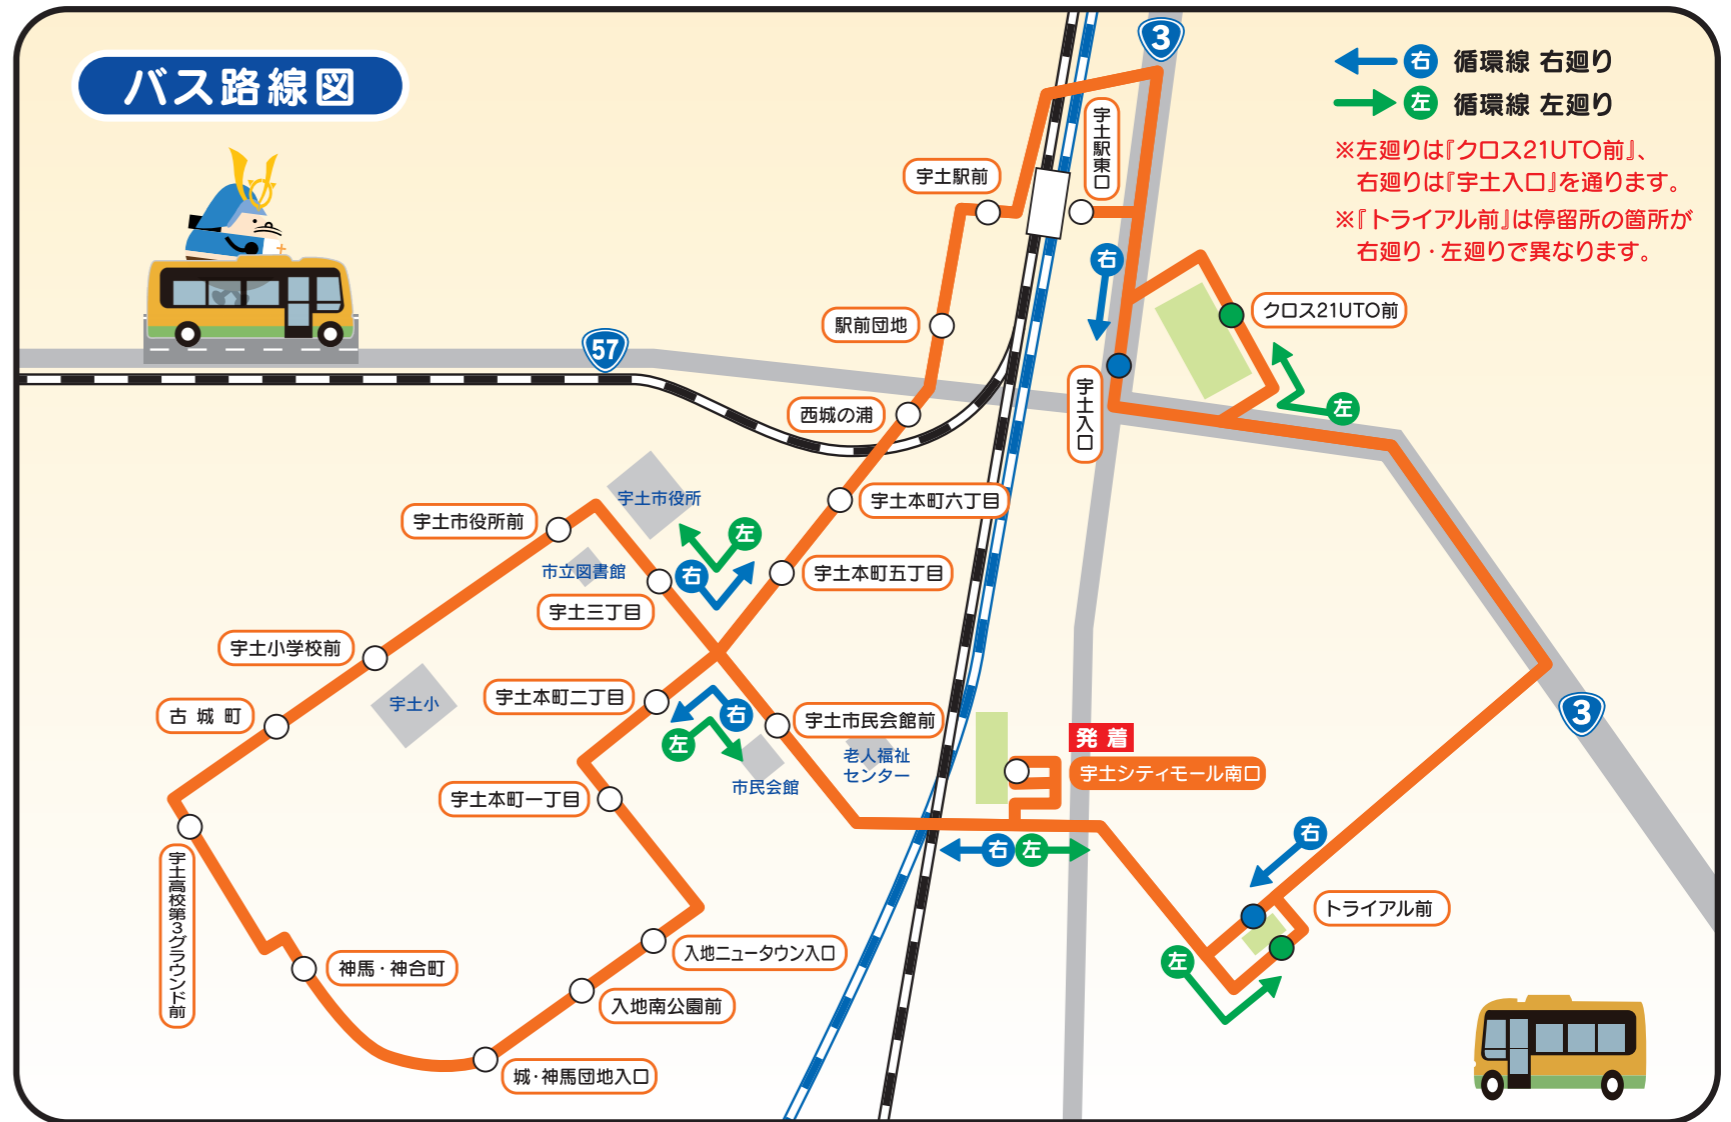

令和元年10月1日改正

行長ちゃん号!

宇土市コミュニティバス

時刻表
・
路線図

- 運行：平日・土曜日・祝日
(祝日が日曜日の場合は運休)
- 運休：日曜日

運賃一律 **150円**
小学生 **80円**

※小学生未満の乳幼児及び障がい者割引については
運行主体である産交バスの規定に準じます。

お問い合わせ

●運行に関すること

産交バス株式会社
松橋営業所
☎0964-32-0856

●その他

宇土市役所企画財政部
企画課
☎0964-22-1111

バス路線図

← 右 循環線 右廻り
→ 左 循環線 左廻り

※左廻りは「クロス21UTO前」、
右廻りは「宇土入口」を通ります。
※「トライアル前」は停留所の箇所が
右廻り・左廻りで異なります。

右 循環線・右廻り 宇土市役所前 経由 宇土駅方面 行き

| | 宇土シティモール南口 | 宇土市民会館前 | 宇土本町二丁目 | 宇土本町一丁目 | 入地ニュータウン入口 | 入地南公園前 | 城・神馬団地入口 | 神馬・神合町 | 宇土高校第3グラウンド前 | 古城町 | 宇土小学校前 | 宇土市役所前 | 宇土三丁目 | 宇土本町五丁目 | 宇土本町六丁目 | 西城の浦 | 駅前団地 | 宇土駅前 | 宇土駅東口 | 宇土入口 | トライアル前 | 宇土シティモール南口 |
|----|------------|---------|---------|---------|------------|--------|----------|--------|--------------|-------|--------|--------|-------|---------|---------|-------|-------|-------|-------|-------|--------|------------|
| 1便 | 9:00 | 9:03 | 9:04 | 9:05 | 9:07 | 9:07 | 9:08 | 9:09 | 9:11 | 9:12 | 9:13 | 9:14 | 9:15 | 9:17 | 9:18 | 9:19 | 9:21 | 9:22 | 9:27 | 9:29 | 9:34 | 9:38 |
| 2便 | 11:00 | 11:03 | 11:04 | 11:05 | 11:07 | 11:07 | 11:08 | 11:09 | 11:11 | 11:12 | 11:13 | 11:14 | 11:15 | 11:17 | 11:18 | 11:19 | 11:21 | 11:22 | 11:27 | 11:29 | 11:34 | 11:38 |
| 3便 | 14:00 | 14:03 | 14:04 | 14:05 | 14:07 | 14:07 | 14:08 | 14:09 | 14:11 | 14:12 | 14:13 | 14:14 | 14:15 | 14:17 | 14:18 | 14:19 | 14:21 | 14:22 | 14:27 | 14:29 | 14:34 | 14:38 |
| 4便 | 16:10 | 16:13 | 16:14 | 16:15 | 16:17 | 16:17 | 16:18 | 16:19 | 16:21 | 16:22 | 16:23 | 16:24 | 16:25 | 16:27 | 16:28 | 16:29 | 16:31 | 16:32 | 16:37 | 16:39 | 16:44 | 16:48 |