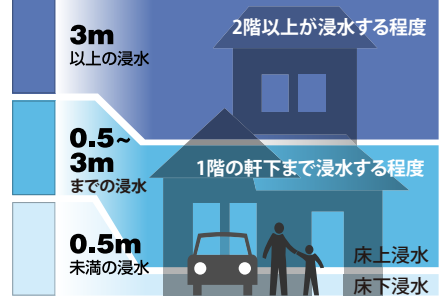

もし、ため池が決壊したら…

- ・大量の水や土砂が濁流となって、瞬時に押し寄せます。
- ・建物や車は押し流されます。
- ・道路や住宅地、田畑は土砂に埋まります。

凡例

緊急避難場所・避難所

- 緊急避難場所
災害の危険から一時的に逃れるための場所。
- 避難所
被災者が避難生活を送るための施設。

福祉避難所(※地図上に赤字で記載)

高齢者や障がいがある方など、一般の避難所では対応が困難で、特別な配慮を必要とする方を対象に開設します。

- 警察
- 消防
- 社会福祉施設

- 市役所・支所
- 主要な道路

- ため池・河川
- 到達時間

- 市町村界
- 土石流特別警戒区域
- 土石流警戒区域
- 急傾斜特別警戒区域

- 急傾斜警戒区域
- 地すべり警戒区域

浸水の深さ

いざというときの緊急連絡先

| | | |
|------------|---------------------|--------------|
| 消防 | 火事・救助・救急 | 119 (局番なし) |
| 警察 | 事件・事故の通報 | 110 (局番なし) |
| 宇土市役所 (代表) | | 0964-22-1111 |
| 宇城市役所 (代表) | | 0964-32-1111 |
| 宇城広域連合消防本部 | | 0964-22-0554 |
| 宇城警察署 | | 0964-33-0110 |
| 九州電力 宇城営業所 | | 0120-986-605 |
| NTT 西日本 | | 113 (局番なし) |
| ガス | ※販売店の電話番号を記入してください。 | |

災害時の安否確認

災害時には、電話やインターネットを利用して、被災地にいる方の安否確認を行うことができます。

- 電話からは 災害用伝言ダイヤル 171 (局番なし)
- パソコン・スマートフォン・携帯電話からは web171
<https://www.web171.jp>

防災行政無線が聞き取れなかったとき

防災行政無線(スピーカー)からの放送内容が聞き取れなかった場合、その日の放送内容を電話で確認することができます。