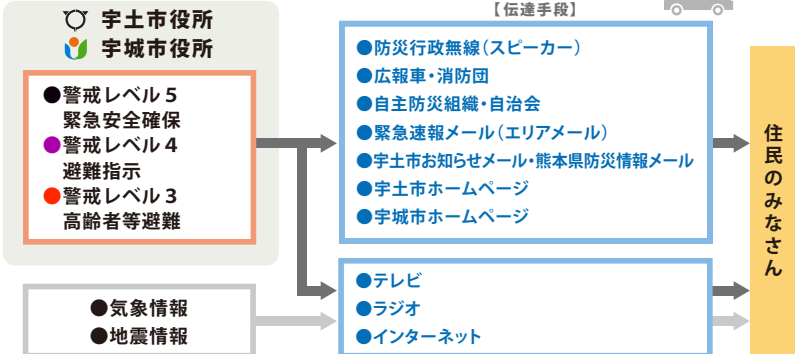

| | |
|-------------------|--------------|
| 宇土市防災行政無線電話応答装置 | 0964-23-6186 |
| ※電話料金は、自己負担となります。 | |
| 宇城市防災行政無線電話応答装置 | 0964-32-7200 |
| ※電話料金は、自己負担となります。 | |

配信メール(事前登録が必要です)

宇土市お知らせメールサービス

- 地震や津波、各種警報などの情報
- 登録用空メールアドレス
uto-city@raidens3.ktaiwork.jp

宇城市情報メール

- 地震や津波、各種警報などの情報
- 登録用空メールアドレス
ukicity@gw.ansin-anzen.jp

熊本県防災情報メール

- 熊本県内の気象情報、河川水位情報
- 配信希望の地域を選択可能
- 登録用空メールアドレス
entry@anshin.pref.kumamoto.jp

※利用にあたっては、事前の登録が必要です。登録料、情報料は無料ですが、通信料は利用者の負担となります。

状況に応じた避難をしよう

ため池決壊による浸水の深さを想定した避難の流れ

市から発表される避難情報と伝達経路

- 警戒レベル3 高齢者等避難(危険な場所から高齢者等は避難)
 - 警戒レベル4 避難指示(危険な場所から全員避難)
 - 警戒レベル5 緊急安全確保(命の危険 直ちに安全確保!)
- 避難に時間を要する人(高齢者や障がいのある人及びその避難を支援する人)は、危険な場所から避難(立ち退き避難又は屋内安全確保)してください。
- 危険な場所から全員避難(立ち退き避難又は屋内安全確保)してください。
- 避難所への立ち退き避難ができて危険である場合、緊急安全確保してください。