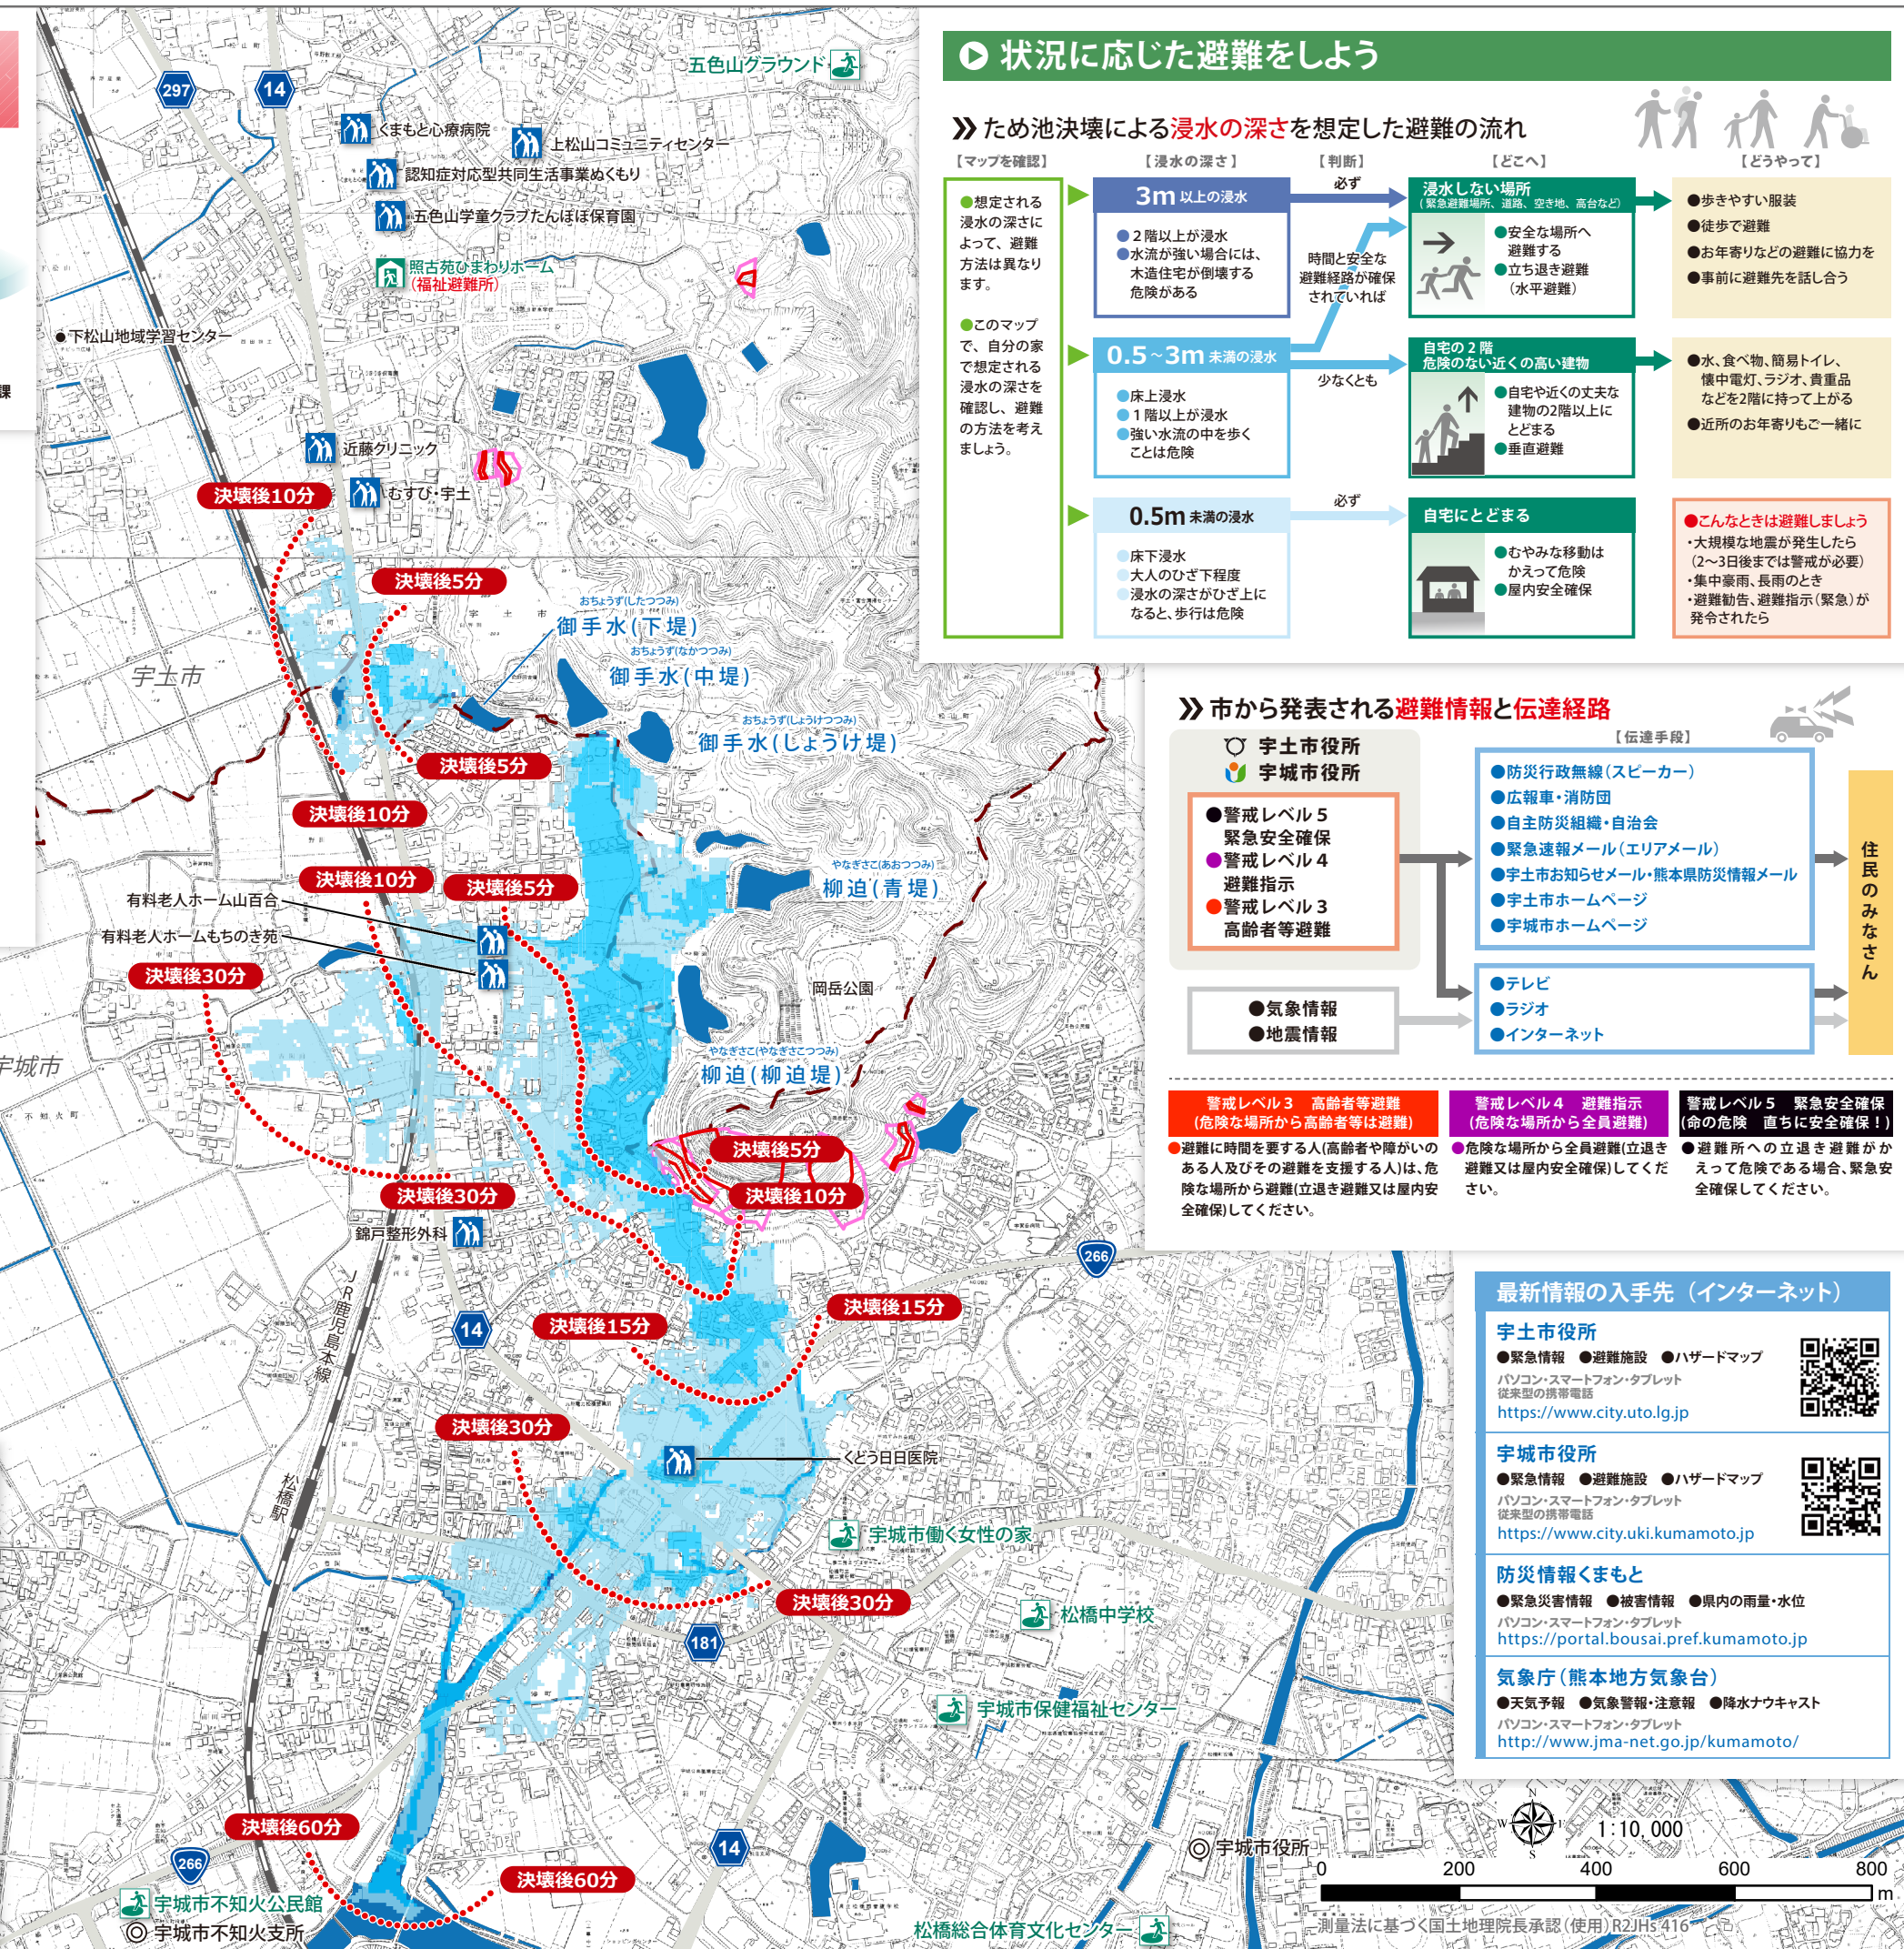

宇土市ため池ハザードマップ

おちようず(しょうけつみ・なかつみ・したつみ)
御手水(しょうけ堤・中堤・下堤)
・やなぎさこ(あおつみ・やなぎさこつみ)
・柳迫(青堤・柳迫堤)

このマップは、晴天時の地震により、ため池が決壊した場合にどのような被害になるかを知るために、御手水(しょうけ堤・中堤・下堤)と柳迫(青堤・柳迫堤)が同時に決壊し、全ての貯水量が瞬時に流出する状況を想定しています。

災害の状況によっては、表示されている範囲以外においても、被害が発生する可能性がありますので、注意が必要です。

災害時の安否確認

災害時には、電話やインターネットを利用して、被災地にいる方の安否確認を行うことができます。

- 電話からは 災害用伝言ダイヤル 171 (局番なし)
- パソコン・スマートフォン・携帯電話からは web171
<https://www.web171.jp>

防災行政無線が聞き取れなかったとき

防災行政無線(スピーカー)からの放送内容が聞き取れなかった場合、その日の放送内容を電話で確認することができます。

状況に応じた避難をしよう

ため池決壊による浸水の深さを想定した避難の流れ

市から発表される避難情報と伝達経路

- 警戒レベル3 高齢者等避難(危険な場所から高齢者等は避難)
 - 警戒レベル4 避難指示(危険な場所から全員避難)
 - 警戒レベル5 緊急安全確保(命の危険 直ちに安全確保!)
- 避難に時間を要する人(高齢者や障がいのある人及びその避難を支援する人)は、危険な場所から避難(立ち退き避難又は屋内安全確保)してください。
- 危険な場所から全員避難(立ち退き避難又は屋内安全確保)してください。
- 避難所への立ち退き避難ができて危険である場合、緊急安全確保してください。