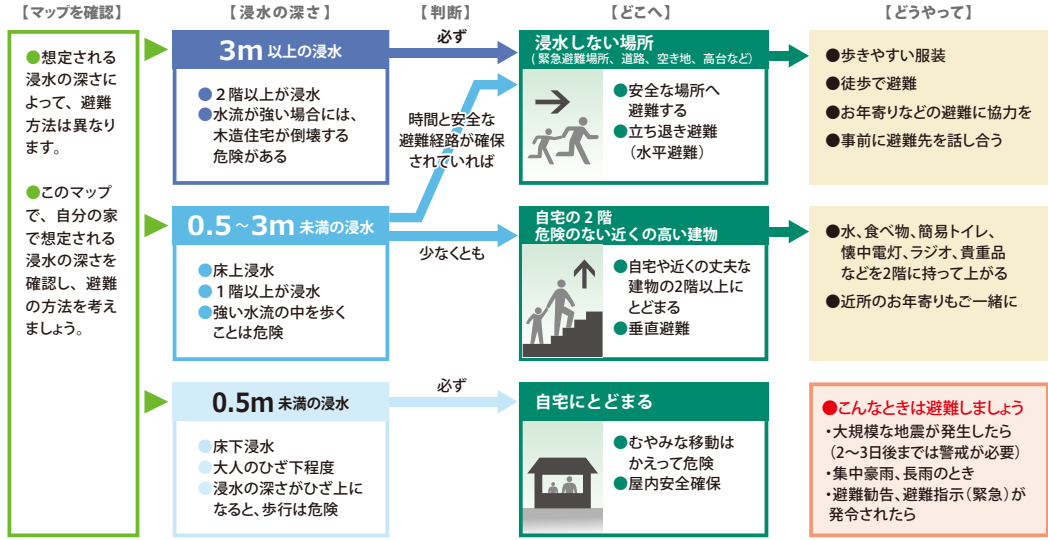

災害時の安否確認

災害時には、電話やインターネットを利用して、被災地にいる方の安否確認を行うことができます。

- 電話からは 災害用伝言ダイヤル 171 (局番なし)
- パソコン・スマートフォン・携帯電話からは web171
<https://www.web171.jp>

防災行政無線が聞き取れなかったとき

防災行政無線(スピーカー)からの放送内容が聞き取れなかった場合、その日の放送内容を電話で確認することができます。

| | |
|-------------------|--------------|
| 宇土市防災行政無線電話応答装置 | 0964-23-6186 |
| ※電話料金は、自己負担となります。 | |
| 宇城市防災行政無線電話応答装置 | 0964-32-7200 |
| ※電話料金は、自己負担となります。 | |

配信メール(事前登録が必要です)

宇土市お知らせメールサービス

- 地震や津波、各種警報などの情報
- 登録用空メールアドレス
uto-city@raidens3.ktaiwork.jp

宇城市情報メール

- 地震や津波、各種警報などの情報
- 登録用空メールアドレス
ukicity@gw.ansin-anzen.jp

熊本県防災情報メール

- 熊本県内の気象情報、河川水位情報
- 配信希望の地域を選択可能
- 登録用空メールアドレス
entry@anshin.pref.kumamoto.jp

※利用にあたっては、事前の登録が必要です。登録料、情報料は無料ですが、通信料は利用者の負担となります。

状況に応じた避難をしよう

ため池決壊による浸水の深さを想定した避難の流れ

市から発表される避難情報と伝達経路

- 警戒レベル3 高齢者等避難(危険な場所から高齢者等は避難)
 - 警戒レベル4 避難指示(危険な場所から全員避難)
 - 警戒レベル5 緊急安全確保(命の危険 直ちに安全確保!)
- 避難に時間を要する人(高齢者や障がいのある人及びその避難を支援する人)は、危険な場所から避難(立ち退き避難又は屋内安全確保)してください。
- 危険な場所から全員避難(立ち退き避難又は屋内安全確保)してください。
- 避難所への立ち退き避難ができて危険である場合、緊急安全確保してください。