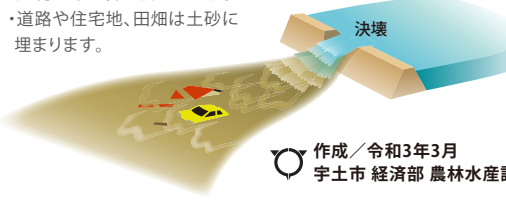

宇土市ため池ハザードマップ

おちようず(しょうけつみ・なかつみ・したつみ)
御手水(しょうけ堤・中堤・下堤)
・やなぎさこ(あおつみ・やなぎさこつみ)
・柳迫(青堤・柳迫堤)

このマップは、晴天時の地震により、ため池が決壊した場合にどのような被害になるかを知るために、御手水(しょうけ堤・中堤・下堤)と柳迫(青堤・柳迫堤)が同時に決壊し、全ての貯水量が瞬時に流出する状況を想定しています。

災害の状況によっては、表示されている範囲以外においても、被害が発生する可能性がありますので、注意が必要です。

もし、ため池が決壊したら…

- ・大量の水や土砂が濁流となって、瞬時に押し寄せます。
- ・建物や車は押し流されます。
- ・道路や住宅地、田畑は土砂に埋まります。