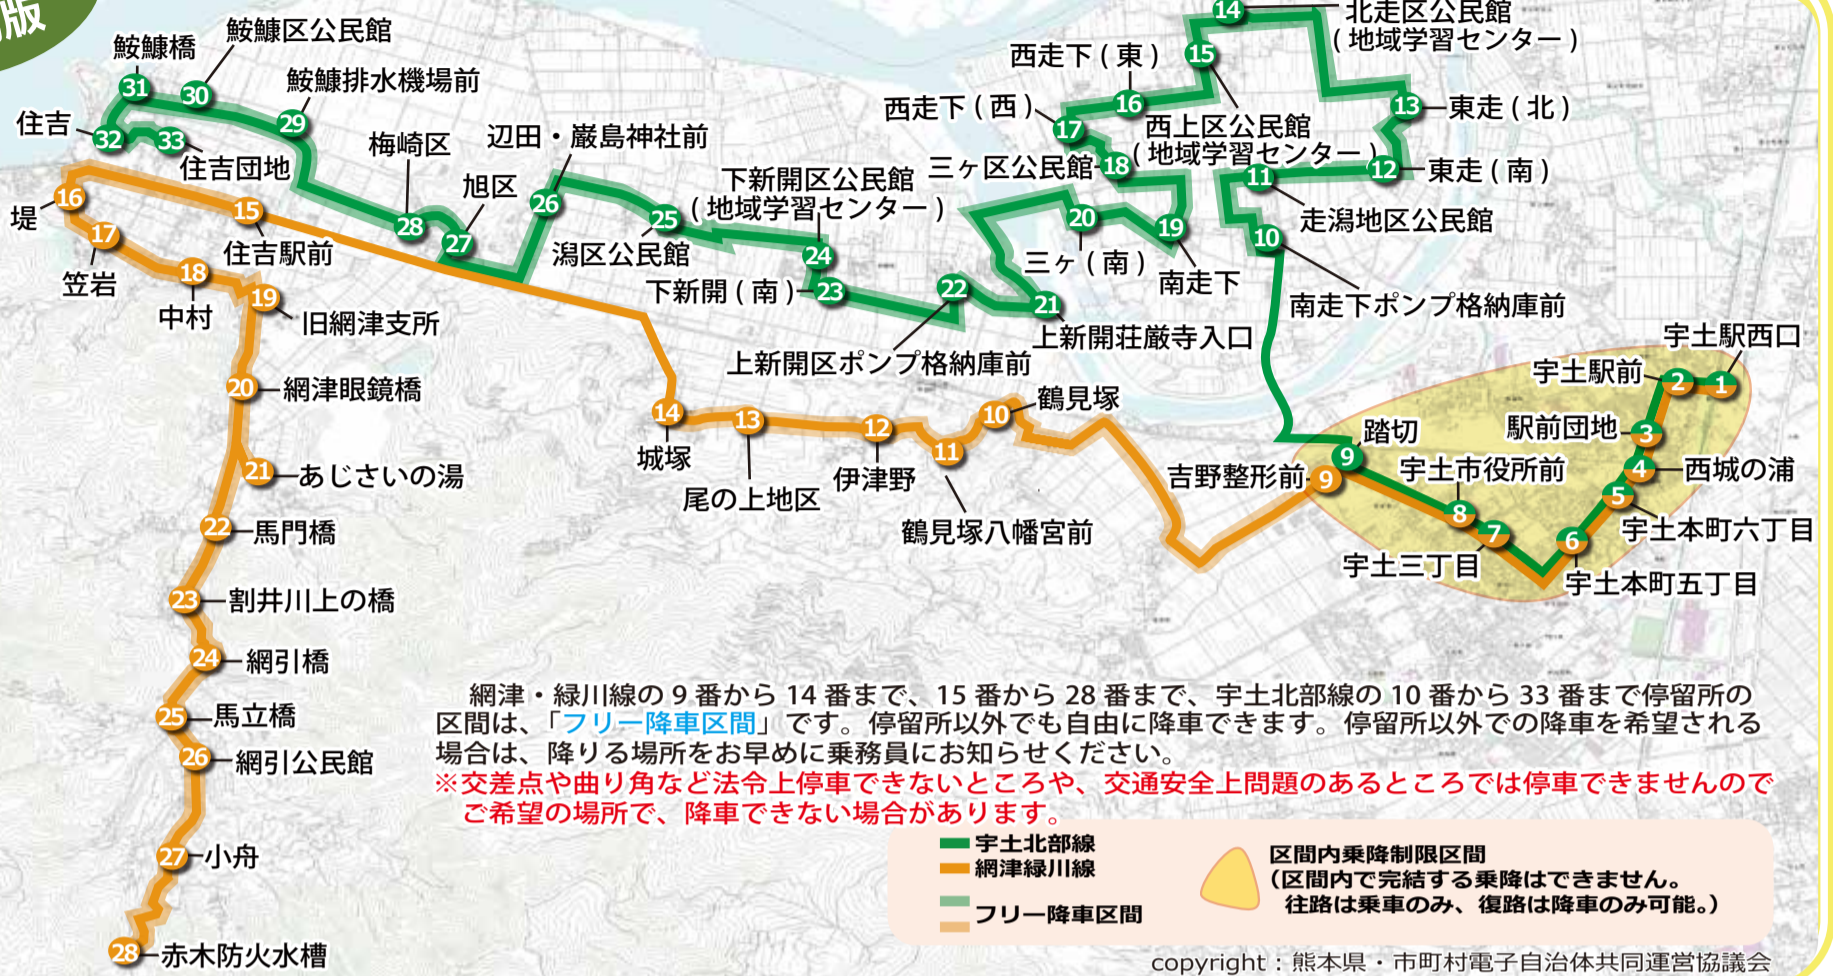

宇土市ミニバス

各ルート週3回（祝日も通常通り運行） 1日3便運行  
1乗車均一運賃200円（小学生100円）

※小学生未満の乳幼児は無料

障がい者割引対象者（※1）及び障がい者割引対象者の付添人は100円

（※1）障がい者割引対象者は身体障害者手帳、療育手帳、精神障害者保健福祉手帳の所持者

お問合せ先

宇土市企画課 0964-22-1111

二社共同運行

（有）西田タクシー、宇城タクシー（有）

網津・緑川  
・走潟版

宇土北部線

毎週月曜日・水曜日・木曜日運行

停留所	1便	3便	停留所	2便
33住吉団地	9:00	13:00	1宇土駅西口	11:53
32住吉	9:01	13:01	2宇土駅前	11:54
31鮫鯨橋	9:02	13:02	3駅前団地	11:56
30鮫鯨区公民館	9:03	13:03	4西城の浦	11:57
29鮫鯨排水機場前	9:05	13:05	5宇土本町六丁目	12:00
28梅崎区	9:08	13:08	6宇土本町五丁目	12:01
27旭区	9:09	13:09	7宇土三丁目	12:02
26辺田・巖島神社前	9:13	13:13	8宇土市役所前	12:03
25潟区公民館	9:15	13:15	9踏切	12:04
24下新開区公民館(地域学習センター)	9:18	13:18	10南走下ポンプ格納庫前	12:08
23下新開(南)	9:19	13:19	11走潟地区公民館	12:11
22上新開区ポンプ格納庫前	9:21	13:21	12東走(南)	12:14
21上新開荘厳寺入口	9:22	13:22	13東走(北)	12:16
20三ヶ(南)	9:26	13:26	14北走区公民館(地域学習センター)	12:18
19南走下	9:28	13:28	15西上区公民館(地域学習センター)	12:21
18三ヶ区公民館	9:30	13:30	16西走下(東)	12:23
17西走下(西)	9:31	13:31	17西走下(西)	12:24
16西走下(東)	9:32	13:32	18三ヶ区公民館	12:25
15西上区公民館(地域学習センター)	9:34	13:34	19南走下	12:27
14北走区公民館(地域学習センター)	9:37	13:37	20三ヶ(南)	12:28
13東走(北)	9:39	13:39	21上新開荘厳寺入口	12:32
12東走(南)	9:41	13:41	22上新開区ポンプ格納庫前	12:33
11走潟地区公民館	9:44	13:44	23下新開(南)	12:35
10南走下ポンプ格納庫前	9:47	13:47	24下新開区公民館(地域学習センター)	12:36
9踏切	9:51	13:51	25潟区公民館	12:39
8宇土市役所前	9:52	13:52	26辺田・巖島神社前	12:41
7宇土三丁目	9:53	13:53	27旭区	12:45
6宇土本町五丁目	9:54	13:54	28梅崎区	12:46
5宇土本町六丁目	9:55	13:55	29鮫鯨排水機場前	12:49
4西城の浦	9:56	13:56	30鮫鯨区公民館	12:51
3駅前団地	9:57	13:57	31鮫鯨橋	12:52
2宇土駅前	9:58	13:58	32住吉	12:53
1宇土駅西口	9:59	13:59	33住吉団地	12:54

枠内の「乗車のみ区間」では降車は出来ません。  
枠内の「降車のみ区間」では乗車は出来ません。