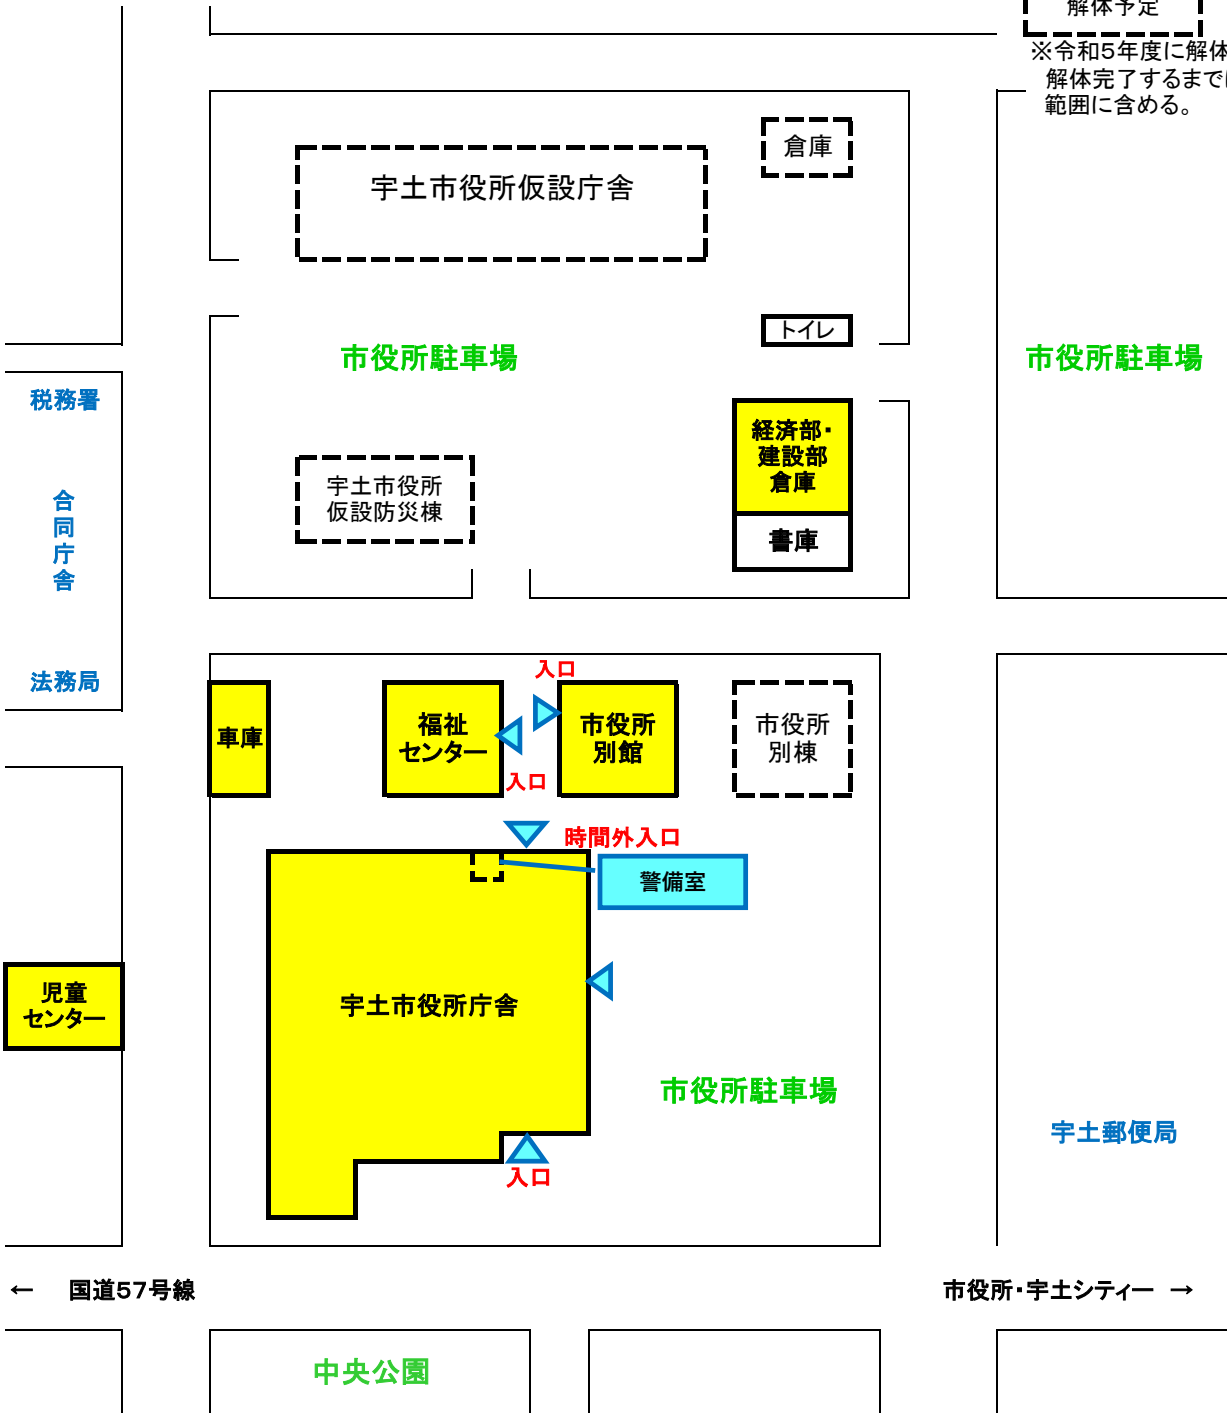

【別紙図面】庁舎警備業務対象範囲

警備範囲
(黄色部分)

解体予定

※令和5年度に解体予定。
解体完了するまでは警備
範囲に含める。

税務署

合同庁舎

法務局

児童センター

市役所駐車場

宇土市役所
仮設防災棟

倉庫

トイレ

経済部・
建設部
倉庫

書庫

市役所駐車場

車庫

福祉
センター

入口

市役所
別館

市役所
別棟

入口

時間外入口

警備室

宇土市役所庁舎