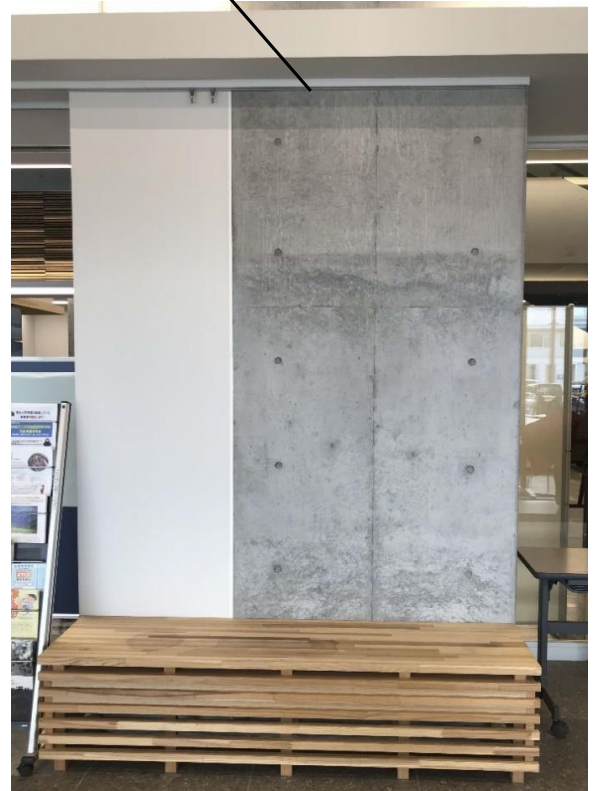

新庁舎1階 市民交流スペース内「展示スペース」

【北側壁面】

【展示パネル】

横360cm×縦210cm(展示パネル4枚使用時)