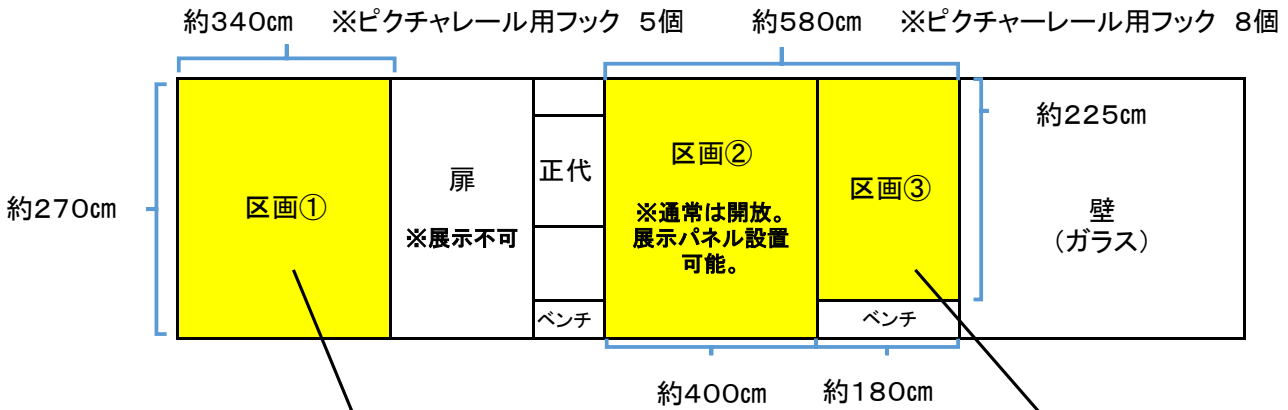

新庁舎1階 市民交流スペース内「展示スペース」

【北側壁面】

【展示パネル】

横360cm×縦210cm(展示パネル4枚使用時)