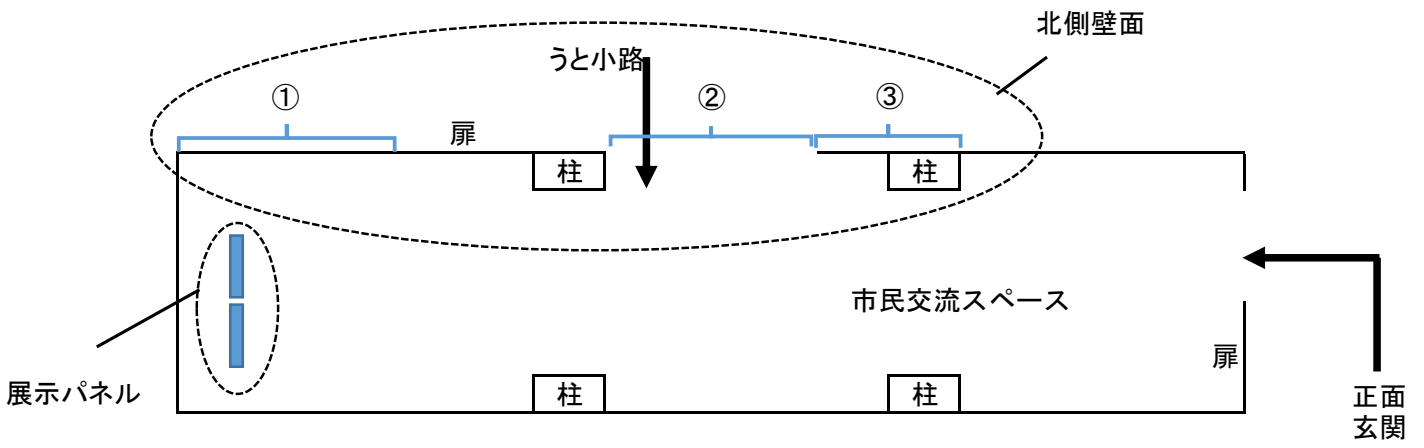

新庁舎1階 市民交流スペース内「展示スペース」

【北側壁面】

【展示パネル】

横360cm×縦210cm(展示パネル4枚使用時)