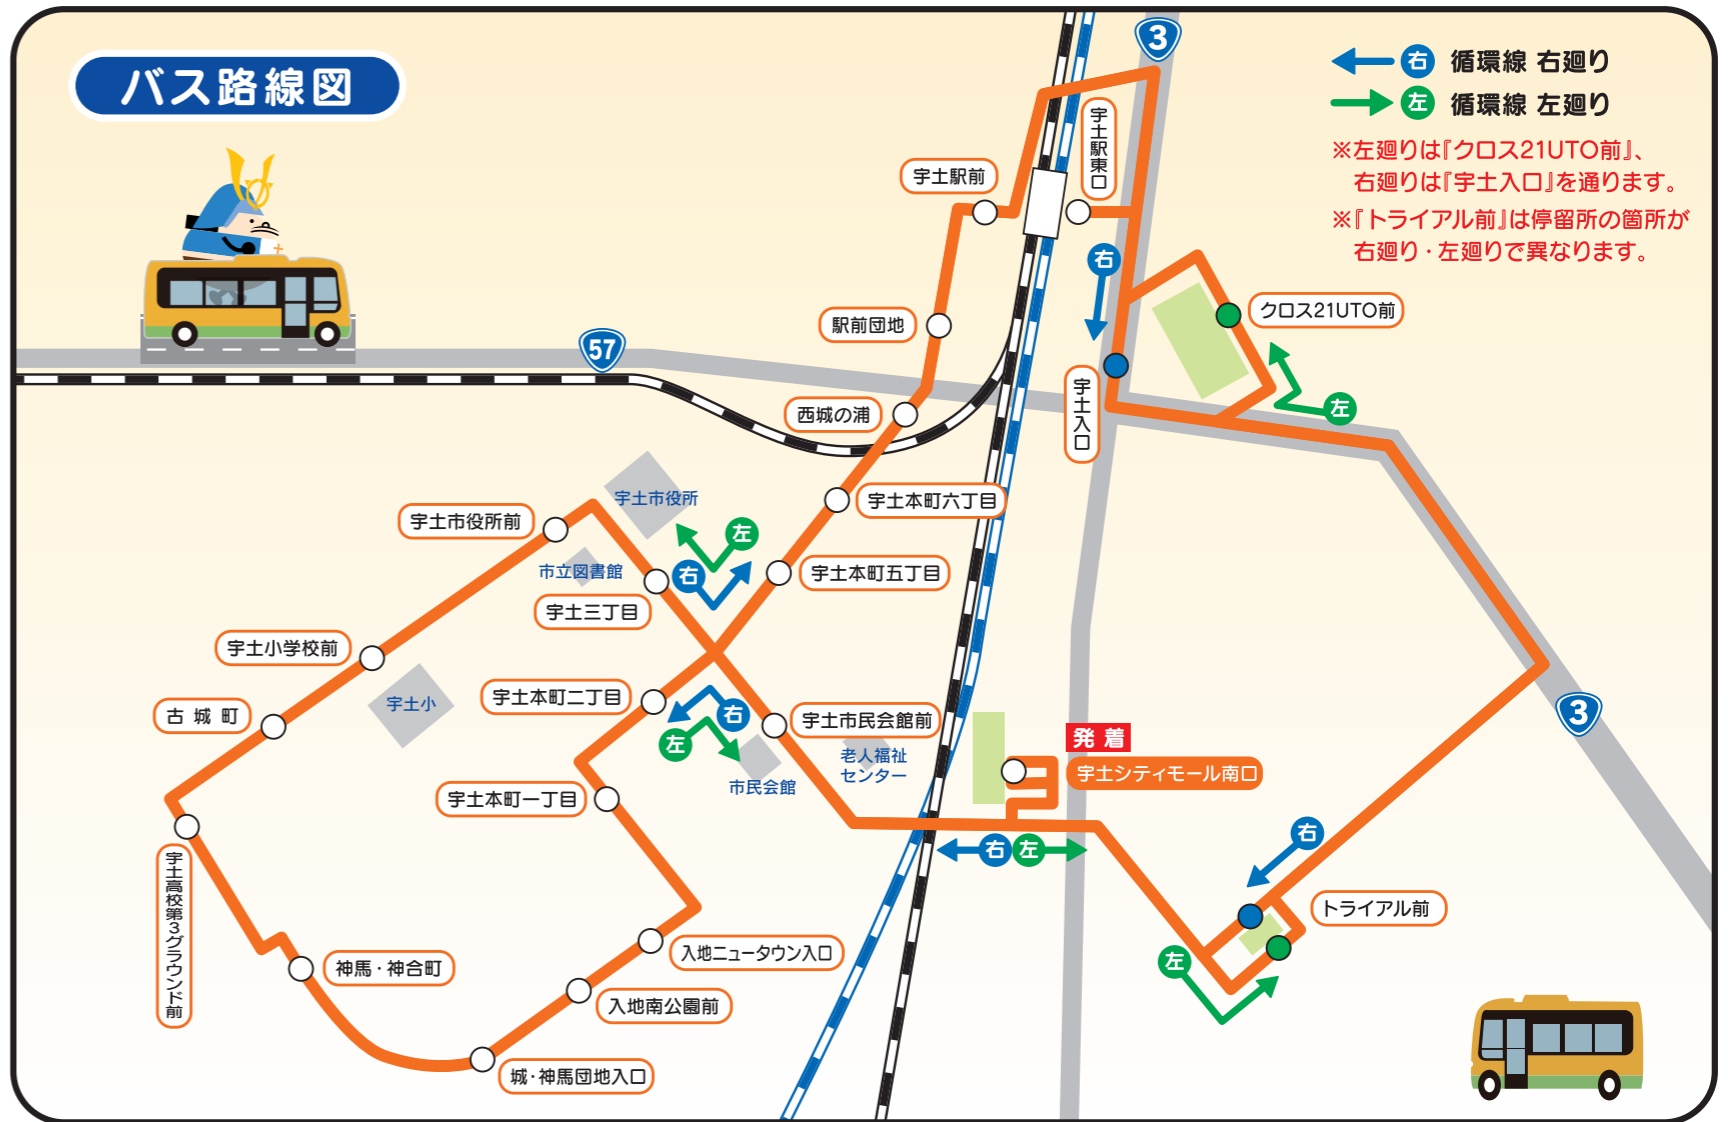

時刻表 ・ 路線図

行長ちゃん!

宇土市コミュニティバス

- 運行：平日・土曜日・祝日
(祝日が日曜日の場合は運休)
- 運休：日曜日

運賃一律 **150円**
小学生 **80円**

※小学生未満の乳幼児及び障がい者割引については
運行主体である産交バスの規定に準じます。

お問い合わせ

●運行に関すること

右 循環線・右廻り 宇土市役所前 経由 宇土駅方面 行き

	宇土シティモール南口	宇土市民会館前	宇土本町二丁目	宇土本町一丁目	入地ニュータウン入口	入地南公園前	城・神馬団地入口	神馬・神合町	宇土高校第3グラウンド前	古城町	宇土小学校前	宇土市役所前	宇土三丁目	宇土本町五丁目	宇土本町六丁目	西城の浦	駅前団地	宇土駅前	宇土駅東口	宇土入口	トライアル前	宇土シティモール南口
1便	9:00	9:03	9:04	9:05	9:07	9:07	9:08	9:09	9:11	9:12	9:13	9:14	9:15	9:17	9:18	9:19	9:21	9:22	9:27	9:29	9:34	9:38
2便	11:00	11:03	11:04	11:05	11:07	11:07	11:08	11:09	11:11	11:12	11:13	11:14	11:15	11:17	11:18	11:19	11:21	11:22	11:27	11:29	11:34	11:38
3便	14:00	14:03	14:04	14:05	14:07	14:07	14:08	14:09	14:11	14:12	14:13	14:14	14:15	14:17	14:18	14:19	14:21	14:22	14:27	14:29	14:34	14:38
4便	16:10	16:13	16:14	16:15	16:17	16:17	16:18	16:19	16:21	16:22	16:23	16:24	16:25	16:27	16:28	16:29	16:31	16:32	16:37	16:39	16:44	16:48

左 循環線・左廻り 宇土駅前 経由 宇土市民会館方面 行き

	宇土シティモール南口	トライアル前	クロス21 UTO前	宇土駅東口	宇土駅前	駅前団地	西城の浦	宇土本町六丁目	宇土本町五丁目	宇土三丁目	宇土市役所前	宇土小学校前	古城町	宇土高校第3グラウンド前	神馬・神合町	城・神馬団地入口	入地南公園前	入地ニュータウン入口	宇土本町一丁目	宇土本町二丁目	宇土市民会館前	宇土シティモール南口
1便	10:00	10:06	10:12	10:15	10:20	10:21	10:23	10:24	10:25	10:27	10:28	10:29	10:30	10:31	10:32	10:33	10:34	10:34	10:36	10:37	10:38	10:41
2便	13:00	13:06	13:12	13:15	13:20	13:21	13:23	13:24	13:25	13:27	13:28	13:29	13:30	13:31	13:32	13:33	13:34	13:34	13:36	13:37	13:38	13:41
3便	15:00	15:06	15:12	15:15	15:20	15:21	15:23	15:24	15:25	15:27	15:28	15:29	15:30	15:31	15:32	15:33	15:34	15:34	15:36	15:37	15:38	15:41
4便	17:20	17:26	17:32	17:35	17:40	17:41	17:43	17:44	17:45	17:47	17:48	17:49	17:50	17:51	17:52	17:53	17:54	17:54	17:56	17:57	17:58	18:01