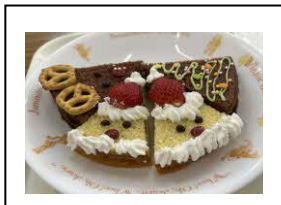

つくしんぼだより

令和8年4月号

あたたかな春の陽気とともに、いよいよ新年度が始まり、つくしんぼ2年目のスタートとなりました。今年度も様々なイベントを計画し、楽しく活動していきたいと思えます。

おうちの方とお子様の息抜き（おうちの方用に飲み物用意しています）に是非気軽に遊びに来てくださいね。スタッフ一同お待ちしております。

昨年度の
様子

ケーキ作り

今年度より受付方法が変わります

9:30~14:30の間でお好きな時間に遊びに来られてください。

当日予約の方
初めて来園される方 → お電話ください

2回目以降の来園で
前日までに予約の方 → LINE予約できます

(場所) 宇土市網津町2032番地
(TEL) 0964-24-3332
(開所日) 月~金曜日(土日、祝日休み)
(開設時間) 9:30~14:30
(14:00~お片付け)

★お天気の良い日には戸外あそびも予定しています。帽子や着替え等をご持参下さい。

★受付は網津保育園内です。園舎横の学童室で広場は行っています。