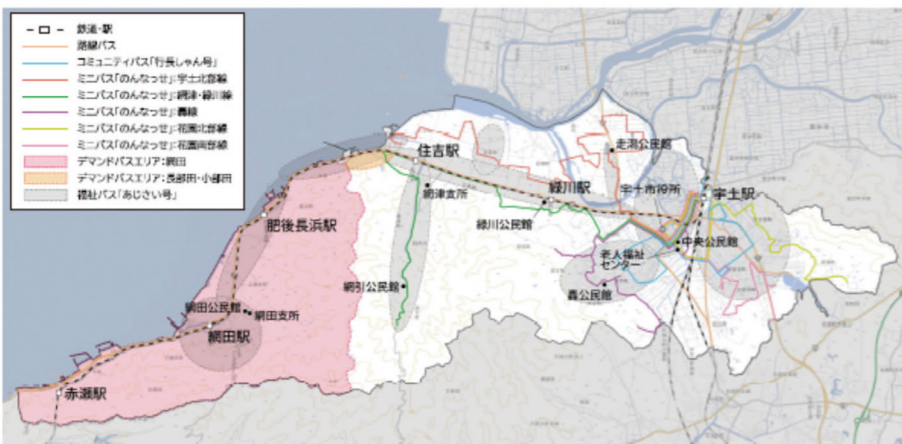

保存版

各公共交通機関の時刻表を掲載しています。抜き取ってご利用ください。

「バス」に乗ってお出かけしませんか？

見たことあるけど、どこ走っているの？

宇土市を走る！「公共交通機関」

▼宇土市内の地域公共交通網

SDGs 達成目標

詳しくは左記 QRコードからご確認ください。

宇土市公式 HP

乗ったことないから不安、、、

「行長しゃん号・のんなっせ」

運賃「無料」運行を実施します
 どなたでも、何度でもご利用できます。この機会にぜひご利用ください。
 乗車時にはアンケートのご協力をお願いします。
 期間 10月2日(月)～31日(火)
 対象路線 行長しゃん号・のんなっせ全路線

乗り方が分からない

「バスの乗り方教室」を実施します！

行長しゃん号の車両がやってくる！
 産交バスの講師による乗り方教室と、行長しゃん号の乗車体験！
 日時 10月8日(日) 13:00～
 場所 宇土シティモール 駐車場
 ※申し込みは不要です。

各ルート週3回(祝日も通常通り運行)1日3便運行
 1乗車均一運賃200円(小学生100円)
 ※小学生未満の乳幼児は無料
 障がい者割引対象者(※1)及び障がい者割引対象者の付添人は100円
 (※1)障がい者割引対象者は身体障害者手帳、療育手帳、精神障害者保健福祉手帳の所持者
 令和3年10月1日改正

宇土北部線

毎週月曜日・水曜日・木曜日運行

停留所	1便	3便	停留所	2便
31 住吉団地	9:05	13:05	1 宇土駅西口	11:53
30 住吉	9:06	13:06	2 宇土駅前	11:54
29 鮫鱈橋	9:07	13:07	3 駅前団地	11:56
28 鮫鱈区公民館	9:08	13:08	4 西城の浦	11:57
27 緑川切所(網津直築)	9:11	13:11	5 宇土本町六丁目	12:00
26 辺田・巖島神社前	9:12	13:12	6 宇土本町五丁目	12:01
25 鴻区公民館	9:14	13:14	7 宇土三丁目	12:02
24 下新開(南)	9:17	13:17	8 宇土市役所前	12:03
23 下新開(南)	9:18	13:18	9 踏切	12:04
22 上新開ポンプ格納庫前	9:20	13:20	10 南走下ポンプ格納庫前	12:08
21 上新開荘蔵寺入口	9:21	13:21	11 走湯地区公民館	12:11
20 三ヶ(南)	9:25	13:25	12 東走(南)	12:14
19 南走下	9:27	13:27	13 東走(北)	12:16
18 三ヶ区公民館	9:29	13:29	14 北走区公民館	12:18
17 西走下(西)	9:30	13:30	15 西上区公民館	12:21
16 西走下(東)	9:31	13:31	16 西走下(東)	12:23
15 西上区公民館	9:33	13:33	17 西走下(西)	12:24
14 北走区公民館	9:36	13:36	18 三ヶ区公民館	12:25
13 東走(北)	9:38	13:38	19 南走下	12:27
12 東走(南)	9:40	13:40	20 三ヶ(南)	12:28
11 走湯地区公民館	9:43	13:43	21 上新開荘蔵寺入口	12:32
10 南走下ポンプ格納庫前	9:46	13:46	22 下新開(南)	12:35
9 踏切	9:50	13:50	23 下新開(南)	12:35
8 宇土市役所前	9:51	13:51	24 下新開(南)	12:36
7 宇土三丁目	9:52	13:52	25 鴻区公民館	12:39
6 宇土本町五丁目	9:53	13:53	26 辺田・巖島神社前	12:41
5 宇土本町六丁目	9:54	13:54	27 緑川切所(網津直築)	12:42
4 西城の浦	9:55	13:55	28 鮫鱈区公民館	12:45
3 駅前団地	9:56	13:56	29 鮫鱈橋	12:46
2 宇土駅前	9:57	13:57	30 住吉	12:47
1 宇土駅西口	9:58	13:58	31 住吉団地	12:48