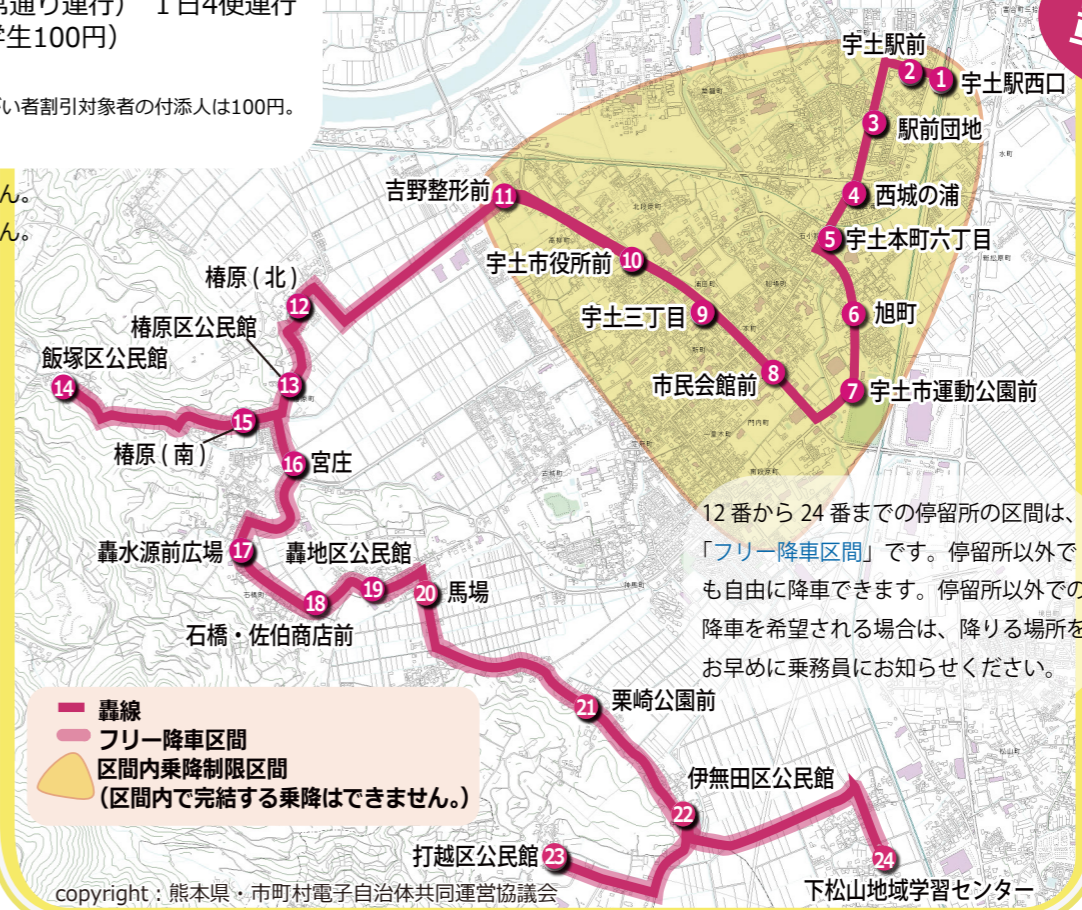

枠内の「乗車のみ区間」では降車は出来ません。
 枠内の「降車のみ区間」では乗車は出来ません。

花園版

のんぷせ!

宇土市ミニバス UTO CITY MINIBUS

各ルート週2回(祝日も通常通り運行) 1日4便運行
1乗車均一運賃200円(小学生100円)
※小学生未満の乳幼児は無料。
障がい者割引対象者(※1)及び障がい者割引対象者の付添人は100円。
令和5年10月1日改正

枠内の「乗車のみ区間」では降車は出来ません。
枠内の「降車のみ区間」では乗車は出来ません。

轟版

12番から24番までの停留所の区間は、「フリー降車区間」です。停留所以外でも自由に降車できます。停留所以外での降車を希望される場合は、降りる場所をお早めに乗務員にお知らせください。

copyright: 熊本県・市町村電子自治体共同運営協議会

花園北部線

毎週水曜・金曜運行

停留所	1便	3便	停留所	2便	4便
20 三日区公民館	8:30	12:50	1 宇土駅西口	10:25	15:10
19 宇土スポーツセンター	8:32	12:52	2 宇土駅前	10:26	15:11
18 佐野区公民館下	8:34	12:54	3 駅前団地	10:27	15:12
17 花園台	8:37	12:57	4 西城の浦	10:28	15:13
16 上古閑	8:40	13:00	5 宇土本町六丁目	10:29	15:14
15 曾畑区公民館	8:43	13:03	6 石小路町	10:30	15:15
14 布古閑団地	8:46	13:06	7 宇土合同庁舎前	10:31	15:16
13 布古閑区公民館	8:49	13:09	8 宇土三丁目	10:32	15:17
12 岩熊区公民館	8:52	13:12	9 市民会館前	10:35	15:20
11 クロス21UTO	8:56	13:16	10 宇土シティモール南口	10:37	15:22
10 宇土シティモール南口	9:01	13:21	11 クロス21UTO	10:42	15:27
9 市民会館前	9:03	13:23	12 岩熊区公民館	10:46	15:31
8 宇土三丁目	9:06	13:24	13 布古閑区公民館	10:49	15:34
7 宇土合同庁舎前	9:07	13:25	14 布古閑団地	10:52	15:37
6 石小路町	9:08	13:26	15 曾畑区公民館	10:55	15:40
5 宇土本町六丁目	9:09	13:27	16 上古閑	10:58	15:43
4 西城の浦	9:10	13:28	17 花園台	11:01	15:46
3 駅前団地	9:11	13:29	18 佐野区公民館下	11:04	15:49
2 宇土駅前	9:12	13:30	19 宇土スポーツセンター	11:06	15:50
1 宇土駅西口	9:13	13:31	20 三日区公民館	11:08	15:52