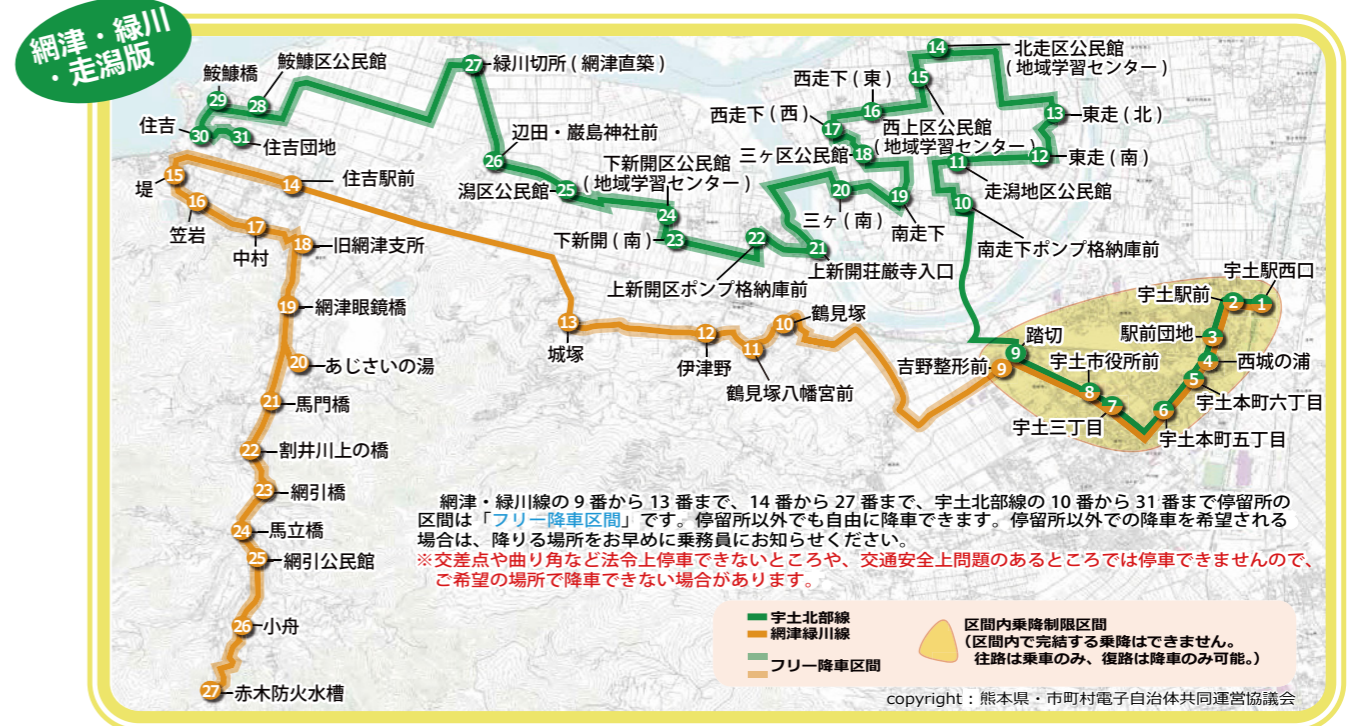

保存版

各公共交通機関の時刻表を掲載しています。抜き取ってご利用ください。

「バス」に乗ってお出かけしませんか？

見たことあるけど、どこ走っているの？

宇土市を走る！「公共交通機関」

▼宇土市内の地域公共交通網

SDGs 達成目標

詳しくは左記 QRコードからご確認ください。

宇土市公式 HP

乗ったことないから不安、、、

「行長しゃん号・のんなっせ」

運賃「無料」運行を実施します
 どなたでも、何度でもご利用できます。この機会にぜひご利用ください。
 乗車時にはアンケートのご協力をお願いします。
 期間 10月2日(月)～31日(火)
 対象路線 行長しゃん号・のんなっせ全路線

乗り方が分からない

「バスの乗り方教室」を実施します！

行長しゃん号の車両がやってくる！
 産交バスの講師による乗り方教室と、行長しゃん号の乗車体験！
 日時 10月8日(日) 13:00～
 場所 宇土シティモール 駐車場
 ※申し込みは不要です。

各ルート週3回(祝日も通常通り運行)1日3便運行
 1乗車均一運賃200円(小学生100円)
 ※小学生未満の乳幼児は無料
 障がい者割引対象者(※1)及び障がい者割引対象者の付添人は100円
 (※1)障がい者割引対象者は身体障害者手帳、療育手帳、精神障害者保健福祉手帳の所持者
 令和3年10月1日改正

宇土北部線

毎週月曜日・水曜日・木曜日運行

停留所	1便	3便	停留所	2便
31 住吉団地	9:05	13:05	1 宇土駅西口	11:53
30 住吉	9:06	13:06	2 宇土駅前	11:54
29 鮫鱈橋	9:07	13:07	3 駅前団地	11:56
28 鮫鱈区公民館	9:08	13:08	4 西城の浦	11:57
27 緑川切所(網津直築)	9:11	13:11	5 宇土本町六丁目	12:00
26 辺田・巖島神社前	9:12	13:12	6 宇土本町五丁目	12:01
25 鴻区公民館	9:14	13:14	7 宇土三丁目	12:02
24 下新開(南)	9:17	13:17	8 宇土市役所前	12:03
23 下新開(南)	9:18	13:18	9 踏切	12:04
22 上新開ポンプ格納庫前	9:20	13:20	10 南走下ポンプ格納庫前	12:08
21 上新開荘蔵寺入口	9:21	13:21	11 走湯地区公民館	12:11
20 三ヶ(南)	9:25	13:25	12 東走(南)	12:14
19 南走下	9:27	13:27	13 東走(北)	12:16
18 三ヶ区公民館	9:29	13:29	14 北走区公民館	12:18
17 西走下(西)	9:30	13:30	15 西上区公民館	12:21
16 西走下(東)	9:31	13:31	16 西走下(東)	12:23
15 西上区公民館	9:33	13:33	17 西走下(西)	12:24
14 北走区公民館	9:36	13:36	18 三ヶ区公民館	12:25
13 東走(北)	9:38	13:38	19 南走下	12:27
12 東走(南)	9:40	13:40	20 三ヶ(南)	12:28
11 走湯地区公民館	9:43	13:43	21 上新開荘蔵寺入口	12:32
10 南走下ポンプ格納庫前	9:46	13:46	22 下新開(南)	12:35
9 踏切	9:50	13:50	23 下新開(南)	12:35
8 宇土市役所前	9:51	13:51	24 下新開(南)	12:36
7 宇土三丁目	9:52	13:52	25 鴻区公民館	12:39
6 宇土本町五丁目	9:53	13:53	26 辺田・巖島神社前	12:41
5 宇土本町六丁目	9:54	13:54	27 緑川切所(網津直築)	12:42
4 西城の浦	9:55	13:55	28 鮫鱈区公民館	12:45
3 駅前団地	9:56	13:56	29 鮫鱈橋	12:46
2 宇土駅前	9:57	13:57	30 住吉	12:47
1 宇土駅西口	9:58	13:58	31 住吉団地	12:48

枠内の「乗車のみ区間」では降車は出来ません。
 枠内の「降車のみ区間」では乗車は出来ません。

花園版

のんぷせ!

宇土市ミニバス UTO CITY MINIBUS

各ルート週2回(祝日も通常通り運行) 1日4便運行
1乗車均一運賃200円(小学生100円)
※小学生未満の乳幼児は無料。
障がい者割引対象者(※1)及び障がい者割引対象者の付添人は100円。
令和5年10月1日改正

枠内の「乗車のみ区間」では降車は出来ません。
枠内の「降車のみ区間」では乗車は出来ません。