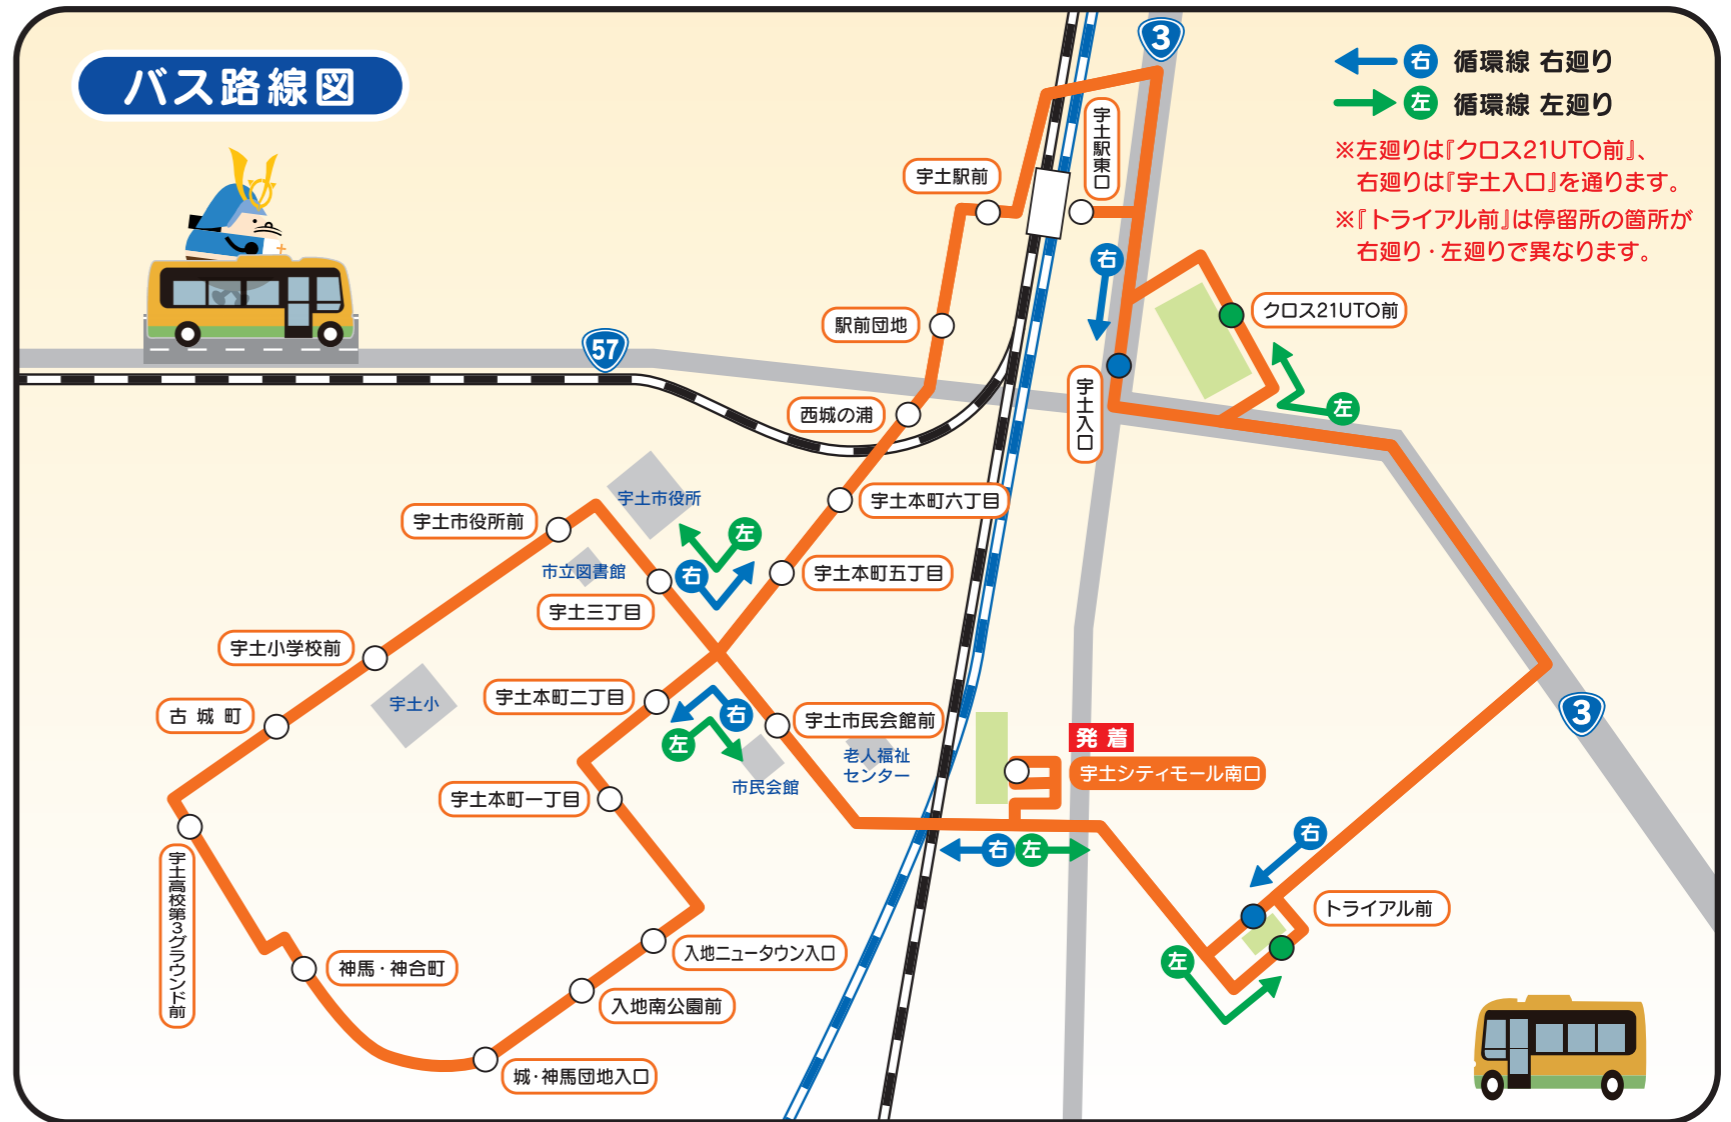

令和元年10月1日改正

行長ちゃん号!

宇土市コミュニティバス

時刻表 ・ 路線図

- 運行：平日・土曜日・祝日
(祝日が日曜日の場合は運休)
- 運休：日曜日

運賃一律 **150円**
小学生 **80円**

※小学生未満の乳幼児及び障がい者割引については
運行主体である産交バスの規定に準じます。

お問い合わせ

●運行に関すること

産交バス株式会社
松橋営業所
☎0964-32-0856

●その他

宇土市役所企画財政部
企画課
☎0964-22-1111

バス路線図

右 循環線・右廻り 宇土市役所前 経由 宇土駅方面 行き

	宇土シティモール南口	宇土市民会館前	宇土本町二丁目	宇土本町一丁目	入地ニュータウン入口	入地南公園前	城・神馬団地入口	神馬・神合町	宇土高校第3グラウンド前	古城町	宇土小学校前	宇土市役所前	宇土三丁目	宇土本町五丁目	宇土本町六丁目	西城の浦	駅前団地	宇土駅前	宇土駅東口	宇土入口	トライアル前	宇土シティモール南口
1便	9:00	9:03	9:04	9:05	9:07	9:07	9:08	9:09	9:11	9:12	9:13	9:14	9:15	9:17	9:18	9:19	9:21	9:22	9:27	9:29	9:34	9:38
2便	11:00	11:03	11:04	11:05	11:07	11:07	11:08	11:09	11:11	11:12	11:13	11:14	11:15	11:17	11:18	11:19	11:21	11:22	11:27	11:29	11:34	11:38
3便	14:00	14:03	14:04	14:05	14:07	14:07	14:08	14:09	14:11	14:12	14:13	14:14	14:15	14:17	14:18	14:19	14:21	14:22	14:27	14:29	14:34	14:38
4便	16:10	16:13	16:14	16:15	16:17	16:17	16:18	16:19	16:21	16:22	16:23	16:24	16:25	16:27	16:28	16:29	16:31	16:32	16:37	16:39	16:44	16:48

左 循環線・左廻り 宇土駅前 経由 宇土市民会館方面 行き

	宇土シティモール南口	トライアル前	クロス21UTO前	宇土駅東口	宇土駅前	駅前団地	西城の浦	宇土本町六丁目	宇土本町五丁目	宇土三丁目	宇土市役所前	宇土小学校前	古城町	宇土高校第3グラウンド前	神馬・神合町	城・神馬団地入口	入地南公園前	入地ニュータウン入口	宇土本町一丁目	宇土本町二丁目	宇土市民会館前	宇土シティモール南口
1便	10:00	10:06	10:12	10:15	10:20	10:21	10:23	10:24	10:25	10:27	10:28	10:29	10:30	10:31	10:32	10:33	10:34	10:34	10:36	10:37	10:38	10:41
2便	13:00	13:06	13:12	13:15	13:20	13:21	13:23	13:24	13:25	13:27	13:28	13:29	13:30	13:31	13:32	13:33	13:34	13:34	13:36	13:37	13:38	13:41
3便	15:00	15:06	15:12	15:15	15:20	15:21	15:23	15:24	15:25	15:27	15:28	15:29	15:30	15:31	15:32	15:33	15:34	15:34	15:36	15:37	15:38	15:41
4便	17:20	17:26	17:32	17:35	17:40	17:41	17:43	17:44	17:45	17:47	17:48	17:49	17:50	17:51	17:52	17:53	17:54	17:54	17:56	17:57	17:58	18:01