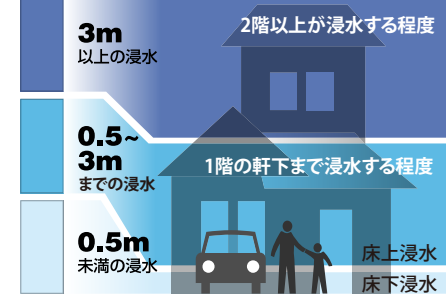

宇土市ため池ハザードマップ

新堤(三十田池)

このマップは、晴天時の地震により、ため池が決壊した場合にどのような被害になるかを知るために、新堤(三十田池)が決壊し、全ての貯水量が瞬時に流出する状況を想定しています。

災害の状況によっては、表示されている範囲以外においても、被害が発生する可能性がありますので、注意が必要です。

もし、ため池が決壊したら...

- ・大量の水や土砂が濁流となって、瞬時に押し寄せます。
- ・建物や車は押し流されます。
- ・道路や住宅地、田畑は土砂に埋まります。

作成/令和3年3月
宇土市 経済部 農林水産課

凡例

緊急避難場所・避難所

- 緊急避難場所 災害の危険から一時的に逃れるための場所。
- 避難所 被災者が避難生活を送るための施設。

福祉避難所(※地図上に赤字で記載)

高齢者や障がいがある方など、一般の避難所では対応が困難で、特別な配慮を必要とする方を対象に開設します。

- 警察 消防 社会福祉施設

- ◎市役所・支所 主要な道路

- ため池・河川 到達時間
- 市町村界 土石流特別警戒区域 土石流警戒区域 急傾斜特別警戒区域
- 急傾斜警戒区域 地すべり警戒区域

浸水の深さ

状況に応じた避難をしよう

ため池決壊による浸水の深さを想定した避難の流れ

【マップを確認】

想定される浸水の深さによって、避難方法は異なります。

このマップで、自分の家で想定される浸水の深さを確認し、避難の方法を考えましょう。

【浸水の深さ】

3m以上の浸水
2階以上が浸水
水流が強い場合には、木造住宅が倒壊する危険がある

0.5~3m未満の浸水
床上浸水
1階以上が浸水
強い水流の中を歩くことは危険

0.5m未満の浸水
床下浸水
大人のひざ下程度
浸水の深さがひざになると、歩行は危険

【判断】

必ず
時間と安全な避難経路が確保されていれば

少なくとも

必ず

【どこへ】