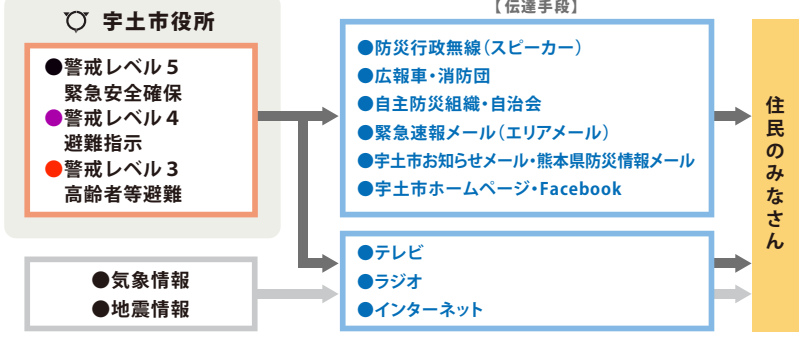

- ため池・河川 到達時間
- 市町村界 土石流特別警戒区域 土石流警戒区域 急傾斜特別警戒区域
- 急傾斜警戒区域 地すべり警戒区域

浸水の深さ

状況に応じた避難をしよう

ため池決壊による浸水の深さを想定した避難の流れ

【マップを確認】

想定される浸水の深さによって、避難方法は異なります。

このマップで、自分の家で想定される浸水の深さを確認し、避難の方法を考えましょう。

【浸水の深さ】

3m以上の浸水
2階以上が浸水
水流が強い場合には、木造住宅が倒壊する危険がある

0.5~3m未満の浸水
床上浸水
1階以上が浸水
強い水流の中を歩くことは危険

0.5m未満の浸水
床下浸水
大人のひざ下程度
浸水の深さがひざになると、歩行は危険

【判断】

必ず
時間と安全な避難経路が確保されていれば

少なくとも

必ず

【どこへ】

浸水しない場所
(緊急避難場所、道路、空き地、高台など)

自宅の2階
危険のない近くの高い建物

自宅にとどまる

【どうやって】

安全な場所へ避難する
立ち退き避難(水平避難)

自宅や近くの丈夫な建物の2階以上にとどまる
垂直避難

むやみな移動はかえって危険
屋内安全確保

- 歩きやすい服装
- 徒歩で避難
- お年寄りなどの避難に協力を
- 事前に避難先を話し合う

- 水、食べ物、簡易トイレ、懐中電灯、ラジオ、貴重品などを2階に持って上がる
- 近所のお年寄りも一緒に

- こんなときは避難しましょう
・大規模な地震が発生したら(2~3日後までは警戒が必要)
・集中豪雨、長雨のとき
・避難勧告、避難指示(緊急)が発令されたら

市から発表される避難情報と伝達経路

- 警戒レベル3 高齢者等避難** (危険な場所から高齢者等は避難)
●避難に時間を要する人(高齢者や障がいのある人及びその避難を支援する人)は、危険な場所から避難(立退き避難又は屋内安全確保)してください。
- 警戒レベル4 避難指示** (危険な場所から全員避難)
●危険な場所から全員避難(立退き避難又は屋内安全確保)してください。
- 警戒レベル5 緊急安全確保** (命の危険 直ちに安全確保！)
●避難所への立退き避難がえって危険である場合、緊急安全確保してください。