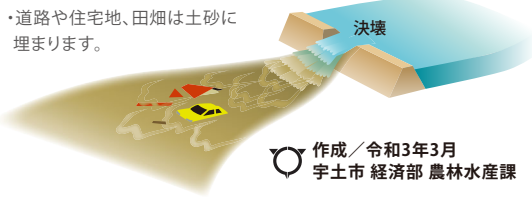

宇土市ため池ハザードマップ

新堤(三十田池)

このマップは、晴天時の地震により、ため池が決壊した場合にどのような被害になるかを知るために、新堤(三十田池)が決壊し、全ての貯水量が瞬時に流出する状況を想定しています。

災害の状況によっては、表示されている範囲以外においても、被害が発生する可能性がありますので、注意が必要です。

もし、ため池が決壊したら...

- ・大量の水や土砂が濁流となって、瞬時に押し寄せます。
- ・建物や車は押し流されます。
- ・道路や住宅地、田畑は土砂に埋まります。

- ため池・河川 到達時間
- 市町村界 土石流特別警戒区域 土石流警戒区域 急傾斜特別警戒区域
- 急傾斜警戒区域 地すべり警戒区域

浸水の深さ

状況に応じた避難をしよう

ため池決壊による浸水の深さを想定した避難の流れ

【マップを確認】

想定される浸水の深さによって、避難方法は異なります。

このマップで、自分の家で想定される浸水の深さを確認し、避難の方法を考えましょう。

【浸水の深さ】