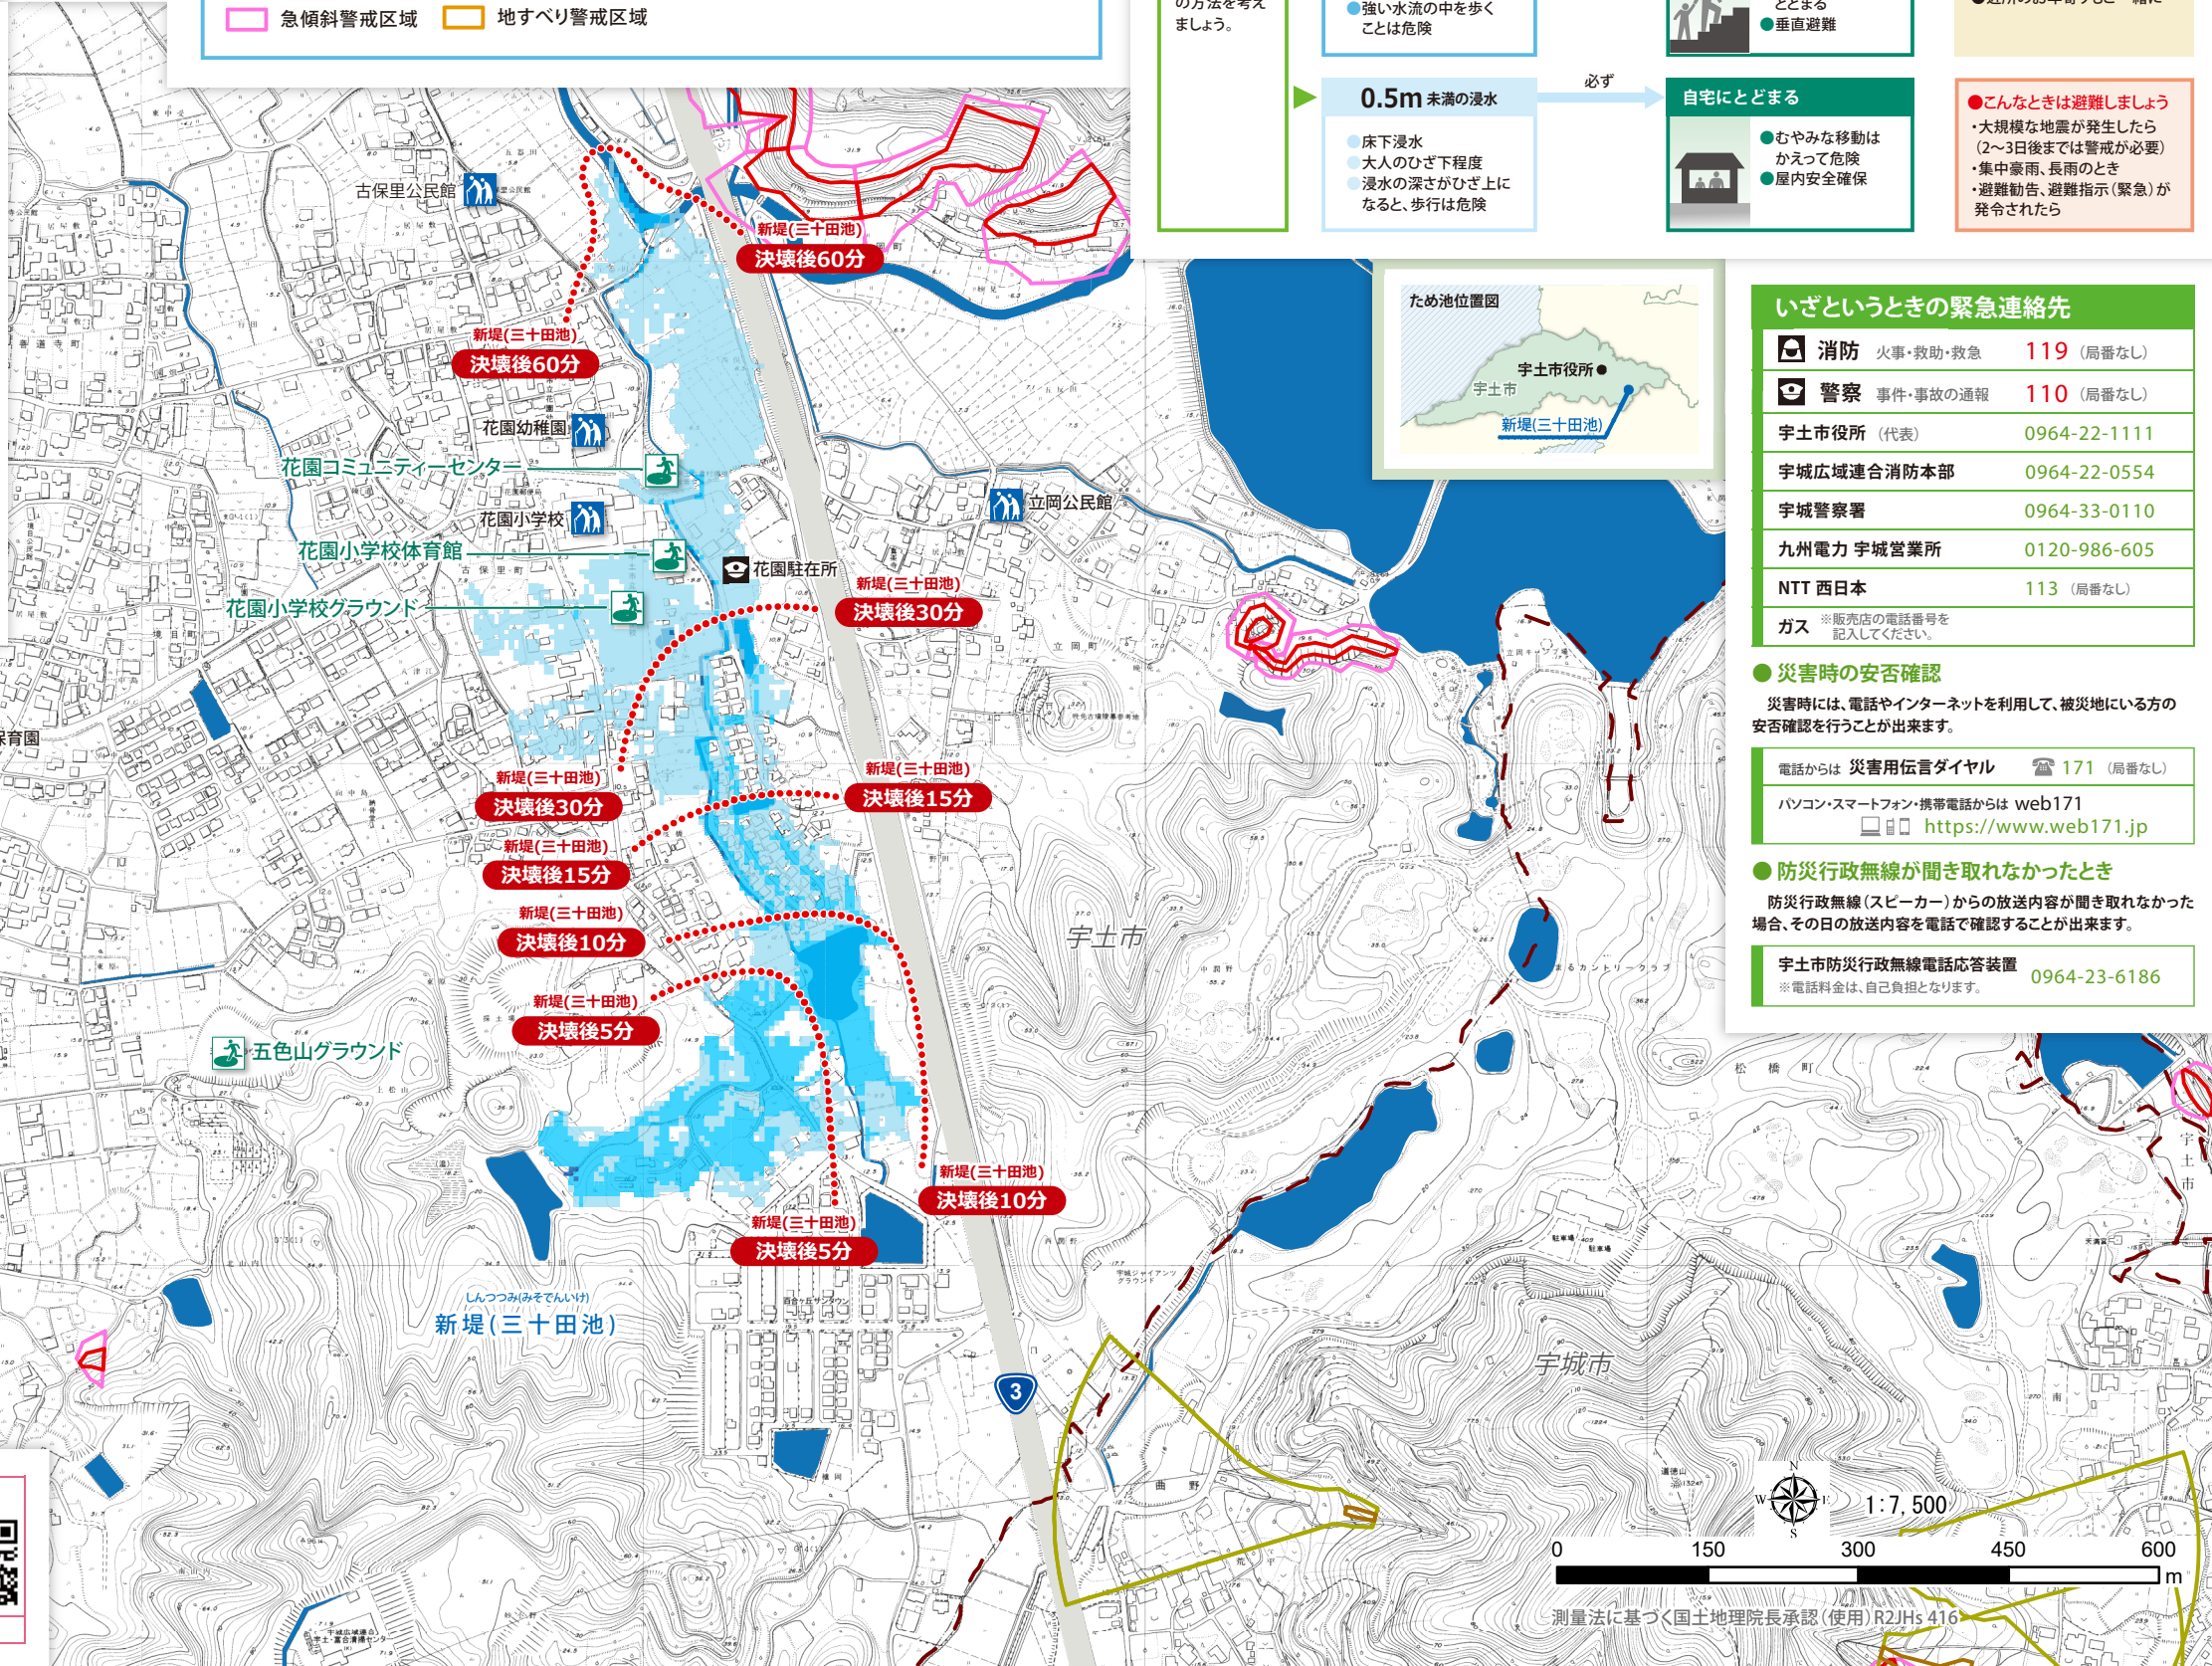

配信メール(事前登録が必要です)

- **宇土市お知らせメールサービス**
  ●地震や津波、各種警報などの情報
  登録用メールアドレス
  uto-city@raidens3.ktaiwork.jp
- **熊本県防災情報メール**
  ●熊本県内の気象情報、河川水位情報
  ●配信希望の地域を選択可能
  登録用メールアドレス
  entry@anshin.pref.kumamoto.jp

いざというときの緊急連絡先

消防 火事・救助・救急	119 (局番なし)
警察 事件・事故の通報	110 (局番なし)
宇土市役所 (代表)	0964-22-1111
宇城広域連合消防本部	0964-22-0554
宇城警察署	0964-33-0110
九州電力 宇城営業所	0120-986-605
NTT 西日本	113 (局番なし)
ガス	※販売店の電話番号を記入してください。

- **災害時の安否確認**
  災害時には、電話やインターネットを利用して、被災地にいる方の安否確認を行うことができます。
  電話からは 災害用伝言ダイヤル 171 (局番なし)
  パソコン・スマートフォン・携帯電話からは web171
  <https://www.web171.jp>
- **防災行政無線が聞き取れなかったとき**
  防災行政無線(スピーカー)からの放送内容が聞き取れなかった場合、その日の放送内容を電話で確認することができます。
  宇土市防災行政無線電話応答装置 0964-23-6186
  ※電話料金は、自己負担となります。