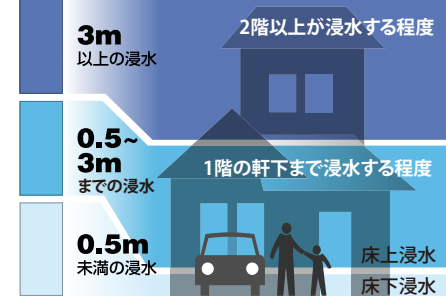

### 緊急避難場所・避難所

- 緊急避難場所  
災害の危険から一時的に逃れるための場所。
- 避難所  
被災者が避難生活を送るための施設。

### 福祉避難所(※地図上に赤字で記載)

高齢者や障がいがある方など、一般の避難所では対応が困難で、特別な配慮を必要とする方を対象に開設します。

- 警察 消防 社会福祉施設

- ◎ 市役所・支所
- 主要な道路

- ため池・河川
- 土石流特別警戒区域
- 土石流警戒区域
- 急傾斜特別警戒区域
- 急傾斜警戒区域
- 地すべり警戒区域
- 到達時間

### 浸水の深さ