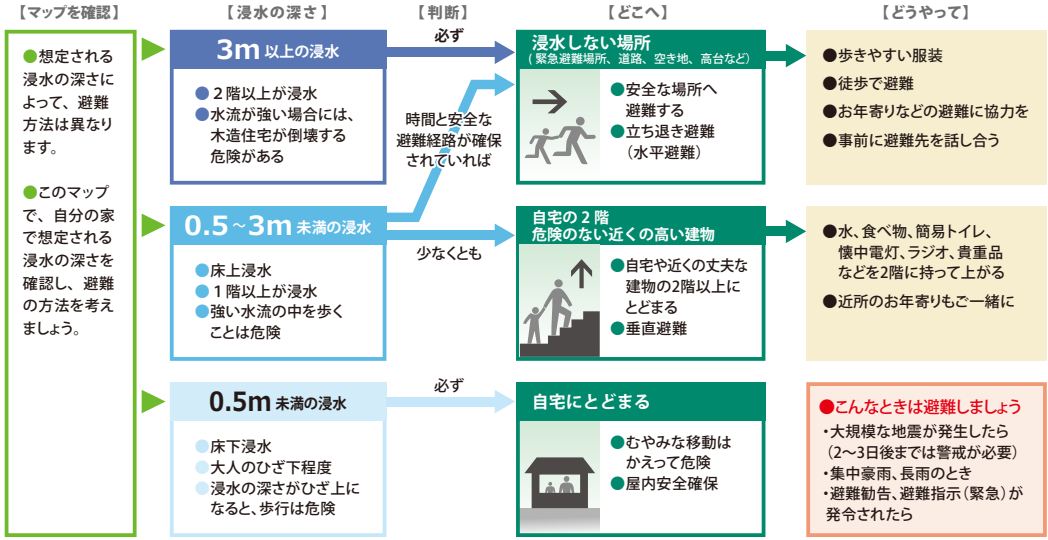

状況に応じた避難をしよう

ため池決壊による浸水の深さを想定した避難の流れ