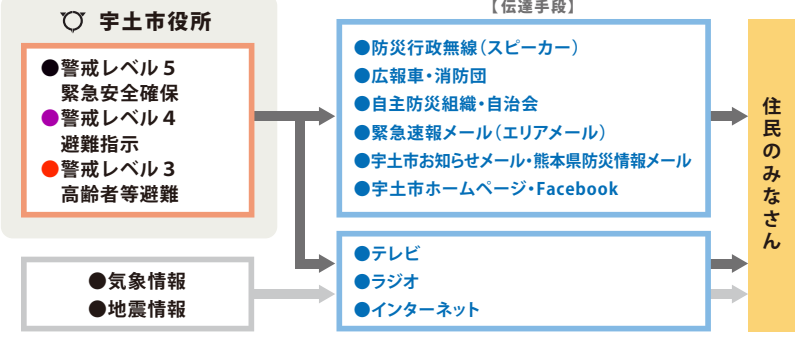

市から発表される避難情報と伝達経路

- **警戒レベル3 高齢者等避難** (危険な場所から高齢者等は避難)
  ● 避難に時間を要する人(高齢者や障がいのある人及びその避難を支援する人)は、危険な場所から避難(立退き避難又は屋内安全確保)してください。
- **警戒レベル4 避難指示** (危険な場所から全員避難)
  ● 危険な場所から全員避難(立退き避難又は屋内安全確保)してください。
- **警戒レベル5 緊急安全確保** (命の危険 直ちに安全確保！)
  ● 避難所への立退き避難がえって危険である場合、緊急安全確保してください。

いざというときの緊急連絡先

消防	火事・救助・救急	119 (局番なし)
警察	事件・事故の通報	110 (局番なし)
宇土市役所 (代表)		0964-22-1111
宇城広域連合消防本部		0964-22-0554
宇城警察署		0964-33-0110
九州電力 宇城営業所		0120-986-605
NTT 西日本		113 (局番なし)
ガス	※販売店の電話番号を記入してください。	

災害時の安否確認

災害時には、電話やインターネットを利用して、被災地にいる方の安否確認を行うことができます。

- 電話からは 災害用伝言ダイヤル 171 (局番なし)
- パソコン・スマートフォン・携帯電話からは web171
  <https://www.web171.jp>

防災行政無線が聞き取れなかったとき

防災行政無線(スピーカー)からの放送内容が聞き取れなかった場合、その日の放送内容を電話で確認することができます。

- 宇土市防災行政無線電話応答装置 0964-23-6186
  ※ 電話料金は、自己負担となります。

配信メール (事前登録が必要です)

- **宇土市お知らせメールサービス**
  - 地震や津波、各種警報などの情報
  - 登録用 空メールアドレス
    uto-city@raidens3.ktaiwork.jp
- **熊本県防災情報メール**
  - 熊本県内の気象情報、河川水位情報
  - 配信希望の地域を選択可能
  - 登録用 空メールアドレス
    entry@anshin.pref.kumamoto.jp