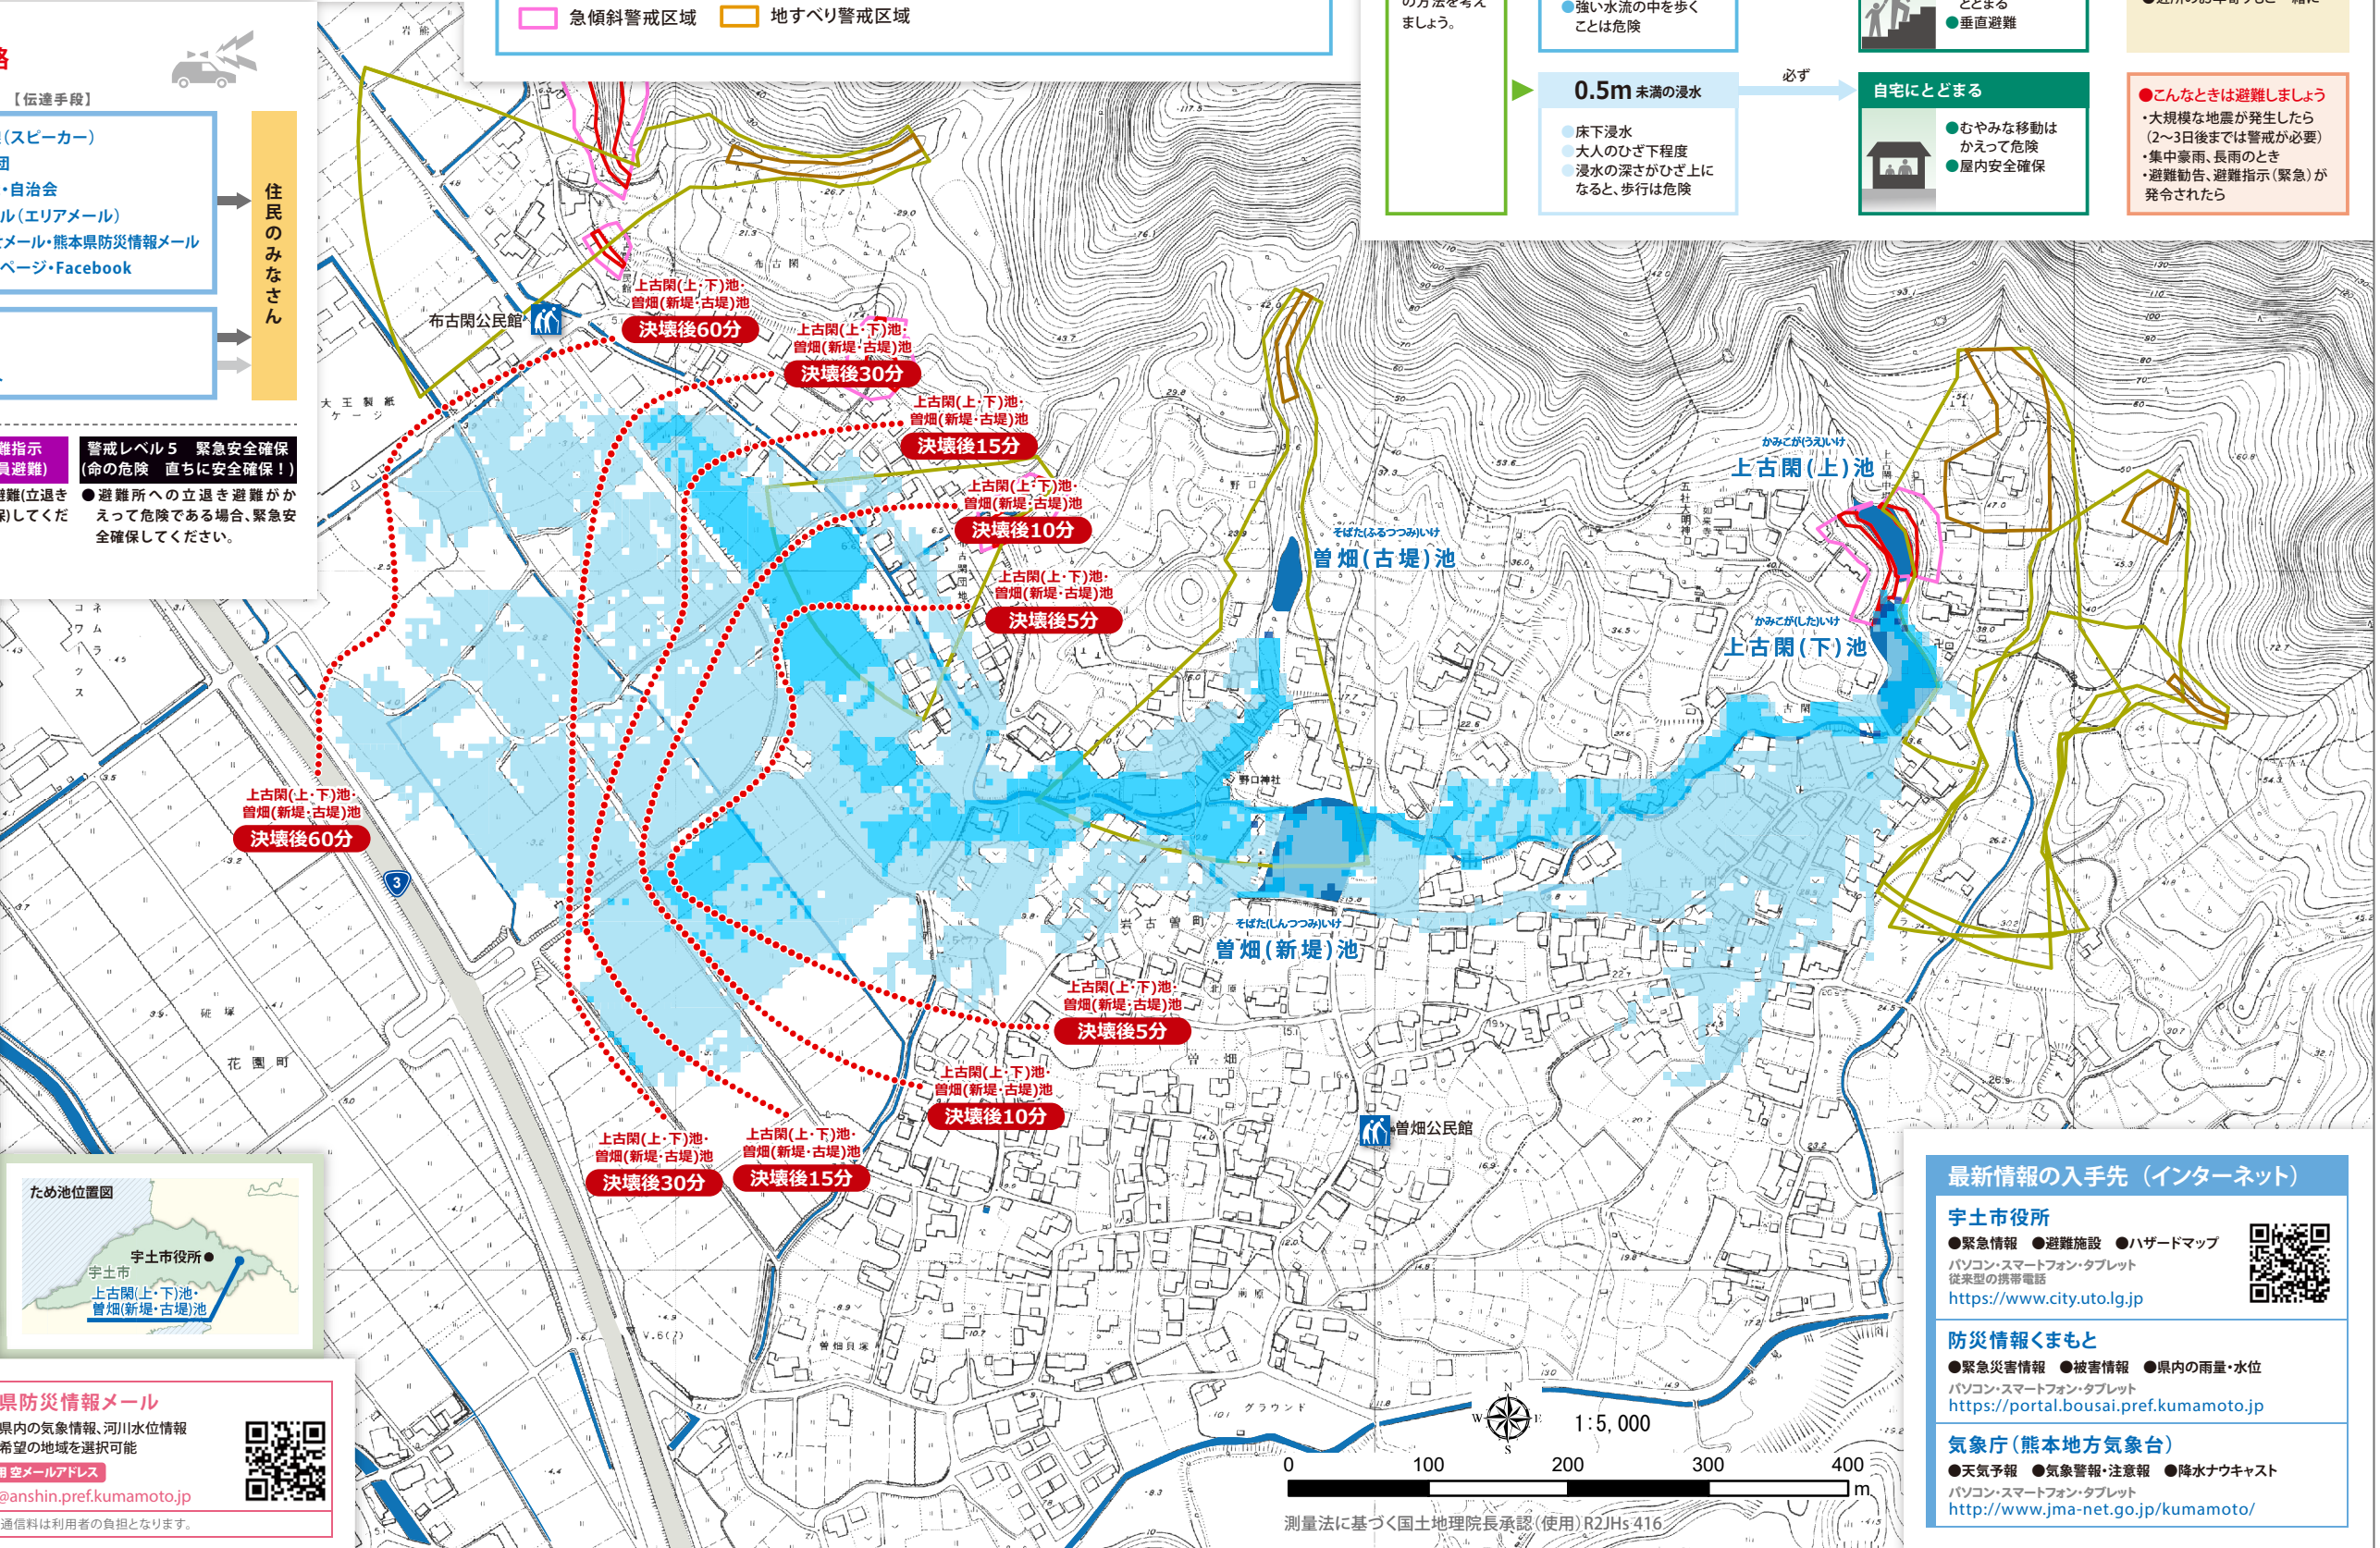

最新情報の入手先 (インターネット)

- **宇土市役所**
  - 緊急情報 ● 避難施設 ● ハザードマップ
  - パソコン・スマートフォン・タブレット 従来型の携帯電話
    <https://www.city.uto.lg.jp>
- **防災情報くまもと**
  - 緊急災害情報 ● 被害情報 ● 県内の雨量・水位
  - パソコン・スマートフォン・タブレット
    <https://portal.bousai.pref.kumamoto.jp>
- **気象庁(熊本地方気象台)**
  - 天気予報 ● 気象警報・注意報 ● 降水ナウキャスト
  - パソコン・スマートフォン・タブレット
    <http://www.jma-net.go.jp/kumamoto/>

測量法に基づく国土院院長承認(使用) R2JHs 416