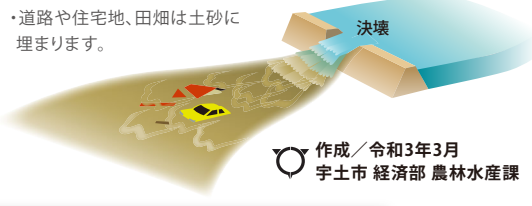

# 宇土市ため池ハザードマップ

かみこが(うえ・した)いけ・  
上古閑(上・下)池・  
そばた(しんつつみ・ふるつつみ)いけ  
曾畑(新堤・古堤)池

このマップは、晴天時の地震により、ため池が決壊した場合にどのような被害になるかを知るために、上古閑(上・下)池と曾畑(新堤・古堤)池が同時に決壊し、全ての貯水量が瞬時に流出する状況を想定しています。

災害の状況によっては、表示されている範囲以外においても、被害が発生する可能性がありますので、注意が必要です。

もし、ため池が決壊したら...

- ・大量の水や土砂が濁流となって、瞬時に押し寄せます。
- ・建物や車は押し流されます。
- ・道路や住宅地、田畑は土砂に埋まります。

作成/令和3年3月  
宇土市 経済部 農林水産課