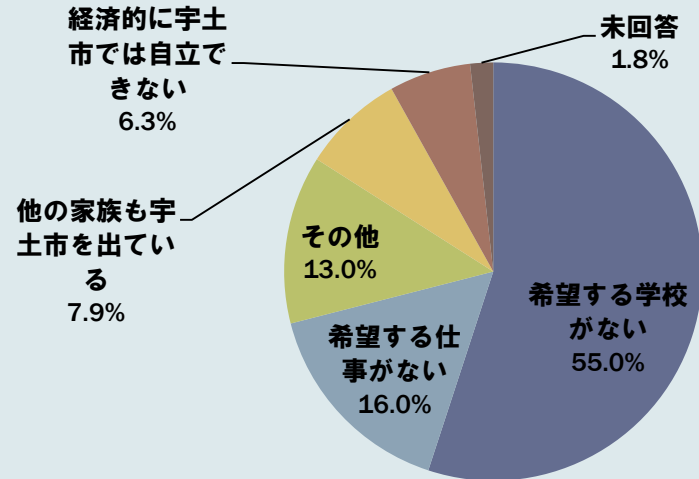

第6次宇土市総合計画策定のための 高校生アンケート調査結果報告書

【概要版】

平成30年7月 宇土市企画課

1. アンケート調査の概要

■ 目的

- 第6次宇土市総合計画を策定するにあたり、現状やニーズ等を把握し計画策定に役立てるため、アンケート調査を実施しました。

■ 調査概要

- それぞれの調査の概要については以下のとおりです。

種類	対象	送付数	回収数 (回収率)	調査方法	調査期間
高校生 アンケート	宇土高校生 (1~3年生)	704票	679票 (96.4%)	担任教諭に よる配布	H30.5下旬

2. 調査結果概要

■ 現在の住まいについて

- 現在の住まいについての問いには、回答者の約4割が「宇土市」、約3割が「宇城市」、約2割が「熊本市」と回答しています。（問3）

■ 卒業後の進路について

- 希望する会社等の就職先または希望する進学先の問いには、回答者の約5割が「熊本県内（宇土市外）」と回答しており、学年別・住まい別でも1番多い回答となりました。（問4）
- 就職または進学した場合の住まいの問いには、回答者の約6割が「宇土市外に住む」と回答しており、宇土市内に住む割合は約1割にとどまりました。（問5）

問4：希望する会社等の就職先または希望する進学先の場所

問5：就職または進学した場合の住まい

2. 調査結果概要

■ 卒業後の進路について（続き）

- 就職または進学後「宇土市内に住む」を選択した方は宇土市在住の方が多く、その理由の5割は「**実家で暮らしたい**」と回答しています。（問6）
- 就職または進学後「宇土市外に住む」を選択した方の理由の約7割は「**希望する学校がない**」または「**希望する仕事がない**」と回答しています。（問7）

問6：就職または進学した場合の住まいに「宇土市内」を選択した者のうち、「宇土市内」に住む理由

問7：就職または進学した場合の住まいに「宇土市外（熊本県内）」「宇土市外（熊本県外）」を選択した者のうち、「宇土市外」に住む理由

2. 調査結果概要

■ 卒業後の進路について（続き）

- 宇土市外へ進学・就職した後将来宇土市に戻ることを希望するかの問いには、約4割が「希望しない」と回答しています。住まい別にみると、宇土市在住の方の17.2%が「希望しない」と回答しており、宇土市外在住の方は5~6割が「希望しない」と回答しています。（問8）
- 宇土市で就職したいと思うために必要なことの問いには、「安定的な賃金の提供」が最も多く、全体の56.3%が回答しています。（問9）