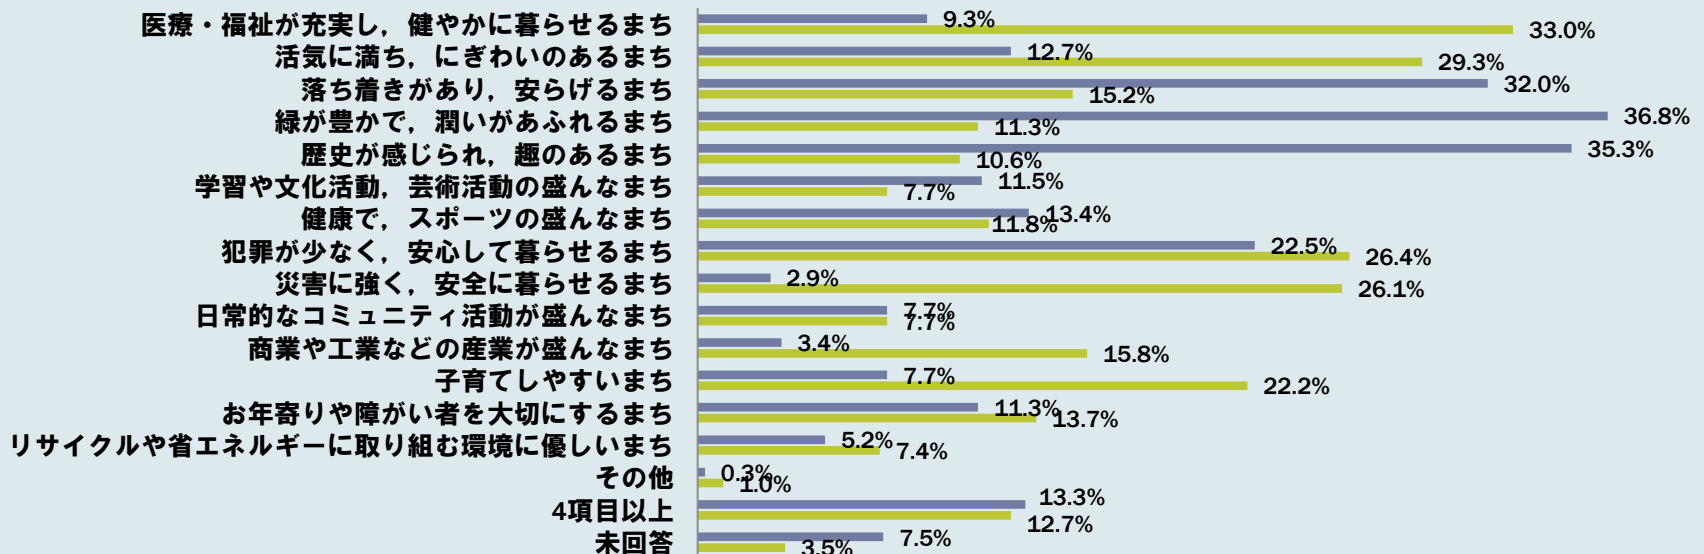

2. 調査結果概要

■ 宇土市をどのようなまちと感じているか

- 現在の宇土市の問いには、**緑が豊かで、潤いがあふれるまち**と**歴史が感じられ、趣きのあるまち**という回答が多かったです。（問10）
- 宇土市が目指したほうがよい将来像の問いには、**医療・福祉が充実し、健やかに暮らせるまち**、**活気に満ち、にぎわいのあるまち**と**犯罪が少なく、安心して暮らせるまち**という回答が多かったです。（問10）

問10：宇土市をどのようなまちと感じているか

■ 現在の宇土市 ■ 目指したほうがよい将来像