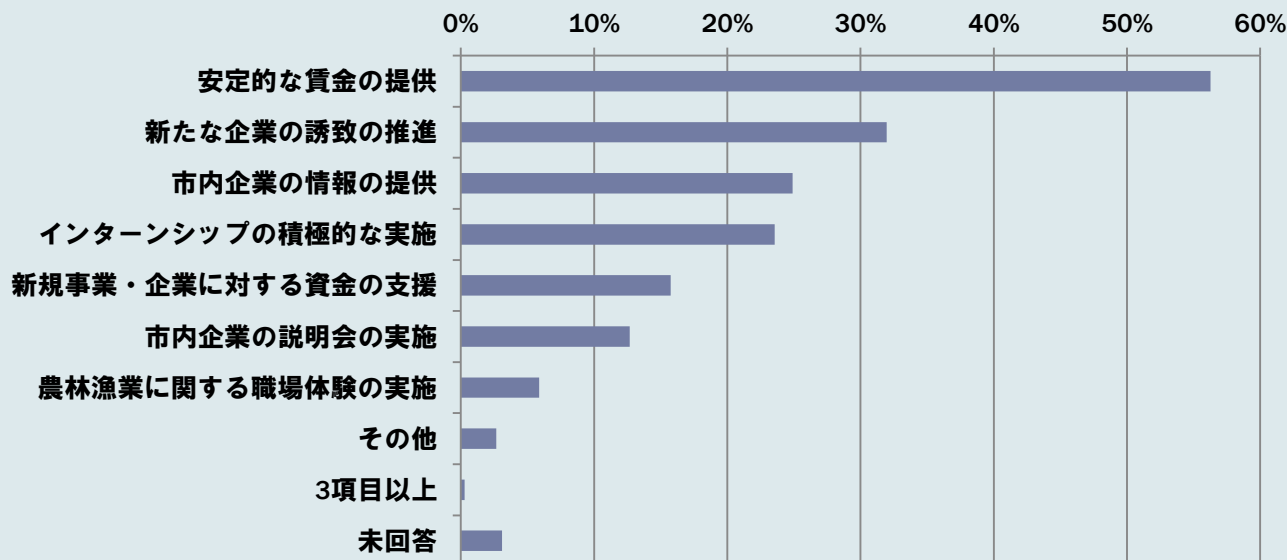

問6：就職または進学した場合の住まいに「宇土市内」を選択した者のうち、「宇土市内」に住む理由

問7：就職または進学した場合の住まいに「宇土市外（熊本県内）」「宇土市外（熊本県外）」を選択した者のうち、「宇土市外」に住む理由

2. 調査結果概要

■ 卒業後の進路について（続き）

- 宇土市外へ進学・就職した後将来宇土市に戻ることを希望するかの問いには、約4割が「希望しない」と回答しています。住まい別にみると、宇土市在住の方の17.2%が「希望しない」と回答しており、宇土市外在住の方は5~6割が「希望しない」と回答しています。（問8）
- 宇土市で就職したいと思うために必要なことの問いには、「安定的な賃金の提供」が最も多く、全体の56.3%が回答しています。（問9）

問9：宇土市で就職したいと思うために必要なこと

2. 調査結果概要

■ 宇土市をどのようなまちと感じているか

- 現在の宇土市の問いには、**緑が豊かで、潤いがあふれるまち**と**歴史が感じられ、趣きのあるまち**という回答が多かったです。（問10）
- 宇土市が目指したほうがよい将来像の問いには、**医療・福祉が充実し、健やかに暮らせるまち**、**活気に満ち、にぎわいのあるまち**と**犯罪が少なく、安心して暮らせるまち**という回答が多かったです。（問10）