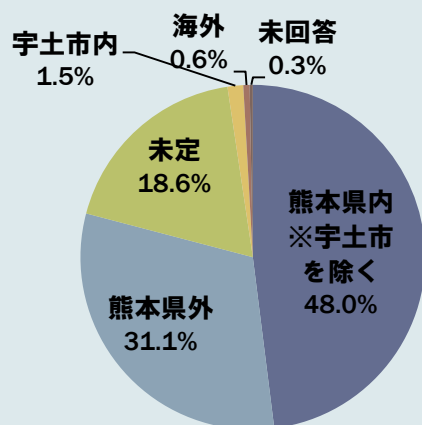

第6次宇土市総合計画策定のための 高校生アンケート調査結果報告書

【概要版】

平成30年7月 宇土市企画課

1. アンケート調査の概要

■ 目的

- 第6次宇土市総合計画を策定するにあたり、現状やニーズ等を把握し計画策定に役立てるため、アンケート調査を実施しました。

■ 調査概要

- それぞれの調査の概要については以下のとおりです。

種類	対象	送付数	回収数 (回収率)	調査方法	調査期間
高校生 アンケート	宇土高校生 (1~3年生)	704票	679票 (96.4%)	担任教諭に よる配布	H30.5下旬

2. 調査結果概要

■ 現在の住まいについて

- 現在の住まいについての問いには、回答者の約4割が「宇土市」、約3割が「宇城市」、約2割が「熊本市」と回答しています。（問3）

■ 卒業後の進路について

- 希望する会社等の就職先または希望する進学先の問いには、回答者の約5割が「熊本県内（宇土市外）」と回答しており、学年別・住まい別でも1番多い回答となりました。（問4）
- 就職または進学した場合の住まいの問いには、回答者の約6割が「宇土市外に住む」と回答しており、宇土市内に住む割合は約1割にとどまりました。（問5）

問4：希望する会社等の就職先または希望する進学先の場所

問5：就職または進学した場合の住まい

2. 調査結果概要

■ 卒業後の進路について（続き）

- 就職または進学後「宇土市内に住む」を選択した方は宇土市在住の方が多く、その理由の5割は「**実家で暮らしたい**」と回答しています。（問6）
- 就職または進学後「宇土市外に住む」を選択した方の理由の約7割は「**希望する学校がない**」または「**希望する仕事がない**」と回答しています。（問7）