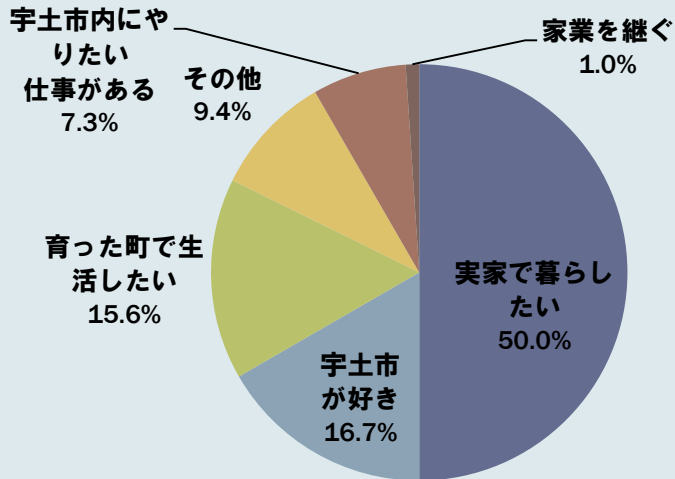

第6次宇土市総合計画策定のための 高校生アンケート調査結果報告書

【概要版】

平成30年7月 宇土市企画課

1. アンケート調査の概要

■ 目的

- 第6次宇土市総合計画を策定するにあたり、現状やニーズ等を把握し計画策定に役立てるため、アンケート調査を実施しました。

■ 調査概要

- それぞれの調査の概要については以下のとおりです。

種類	対象	送付数	回収数 (回収率)	調査方法	調査期間
高校生 アンケート	宇土高校生 (1~3年生)	704票	679票 (96.4%)	担任教諭に よる配布	H30.5下旬

2. 調査結果概要

■ 現在の住まいについて

- 現在の住まいについての問いには、回答者の約4割が「宇土市」、約3割が「宇城市」、約2割が「熊本市」と回答しています。（問3）

■ 卒業後の進路について

- 希望する会社等の就職先または希望する進学先の問いには、回答者の約5割が「熊本県内（宇土市外）」と回答しており、学年別・住まい別でも1番多い回答となりました。（問4）
- 就職または進学した場合の住まいの問いには、回答者の約6割が「宇土市外に住む」と回答しており、宇土市内に住む割合は約1割にとどまりました。（問5）

問4：希望する会社等の就職先または希望する進学先の場所

問5：就職または進学した場合の住まい

2. 調査結果概要

■ 卒業後の進路について（続き）

- 就職または進学後「宇土市内に住む」を選択した方は宇土市在住の方が多く、その理由の5割は「**実家で暮らしたい**」と回答しています。（問6）
- 就職または進学後「宇土市外に住む」を選択した方の理由の約7割は「**希望する学校がない**」または「**希望する仕事がない**」と回答しています。（問7）

問6：就職または進学した場合の住まいに「宇土市内」を選択した者のうち、「宇土市内」に住む理由

問7：就職または進学した場合の住まいに「宇土市外（熊本県内）」「宇土市外（熊本県外）」を選択した者のうち、「宇土市外」に住む理由

2. 調査結果概要

■ 卒業後の進路について（続き）

- 宇土市外へ進学・就職した後将来宇土市に戻ることを希望するかの問いには、約4割が「希望しない」と回答しています。住まい別にみると、宇土市在住の方の17.2%が「希望しない」と回答しており、宇土市外在住の方は5~6割が「希望しない」と回答しています。（問8）
- 宇土市で就職したいと思うために必要なことの問いには、「安定的な賃金の提供」が最も多く、全体の56.3%が回答しています。（問9）