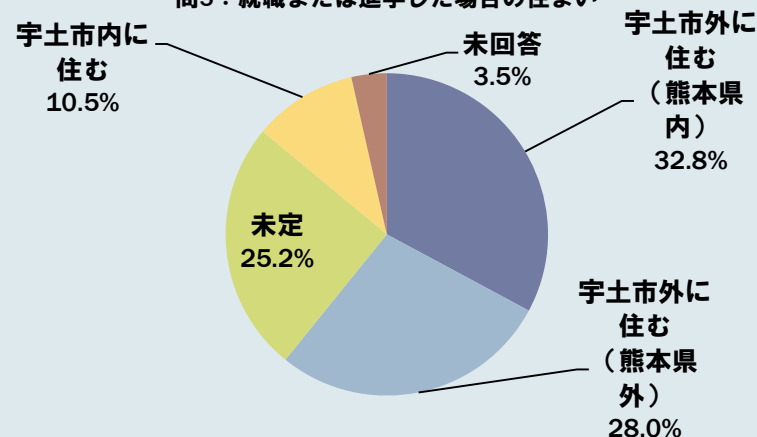

第6次宇土市総合計画策定のための 高校生アンケート調査結果報告書

【概要版】

平成30年7月 宇土市企画課

1. アンケート調査の概要

■ 目的

- 第6次宇土市総合計画を策定するにあたり、現状やニーズ等を把握し計画策定に役立てるため、アンケート調査を実施しました。

■ 調査概要

- それぞれの調査の概要については以下のとおりです。

種類	対象	送付数	回収数 (回収率)	調査方法	調査期間
高校生 アンケート	宇土高校生 (1~3年生)	704票	679票 (96.4%)	担任教諭に よる配布	H30.5下旬

2. 調査結果概要

■ 現在の住まいについて

- 現在の住まいについての問いには、回答者の約4割が「宇土市」、約3割が「宇城市」、約2割が「熊本市」と回答しています。（問3）

■ 卒業後の進路について

- 希望する会社等の就職先または希望する進学先の問いには、回答者の約5割が「熊本県内（宇土市外）」と回答しており、学年別・住まい別でも1番多い回答となりました。（問4）
- 就職または進学した場合の住まいの問いには、回答者の約6割が「宇土市外に住む」と回答しており、宇土市内に住む割合は約1割にとどまりました。（問5）

問4：希望する会社等の就職先または希望する進学先の場所

問5：就職または進学した場合の住まい

2. 調査結果概要

■ 卒業後の進路について（続き）

- 就職または進学後「宇土市内に住む」を選択した方は宇土市在住の方が多く、その理由の5割は「**実家で暮らしたい**」と回答しています。（問6）
- 就職または進学後「宇土市外に住む」を選択した方の理由の約7割は「**希望する学校がない**」または「**希望する仕事がない**」と回答しています。（問7）