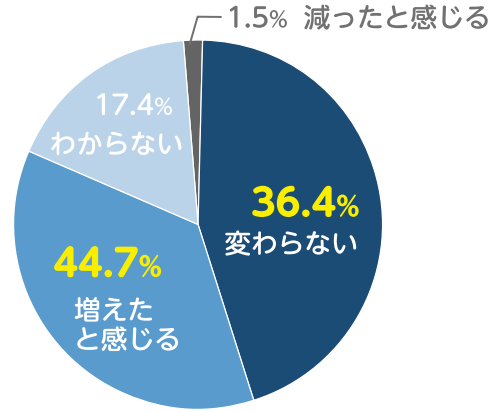

Q どこから宇土市の情報を受け取っていますか？

- 1 広報紙 633件
- 2 LINE 519件
- 3 市ホームページ .. 257件
- 4 Instagram 223件
- 5 家族・知人 191件
- 6 テレビ・新聞 156件
- 7 Facebook 60件
- その他 19件

情報収集の手段としては、広報紙とLINEが多く利用されています。各媒体の特徴を生かし、必要な情報を必要な人へ届ける情報発信に取り組んでいます。

Q 「広報うと」を読む頻度はどの程度ですか？

広報紙は81.5%の皆さんに継続して読まれています。デジタルで読む人は1割弱ですが、デジタル版は市外在住者への情報発信にも役立っています。

Q 印象に残った広報特集は何ですか？

- 1 地蔵まつり 407件
- 2 福祉・地域活動 .. 295件
- 3 子育て・子ども関連 .. 293件
- 4 公園・お出かけ 263件
- 5 歴史・観光 234件

特集テーマでは、地蔵まつりが最も高い関心を集めました。地域文化をはじめ、子育てや福祉など、暮らしに身近なテーマにも多くの関心が寄せられています。

みなさんの声

- 広報紙が見やすくなった
- 写真が増えて読みやすい
- 地域の話題が載るのが楽しみ
- 市民が活躍している記事が好き
- イベント情報をもっと載せてほしい
- 年間行事が分かると助かる

03. 宇土市の魅力を、もっと多くの人へ

Q 宇土市の情報発信の量は以前と比べてどうですか？

Q テレビ・新聞で宇土市を見る機会はどうですか？

市では昨年度から、テレビ局や新聞社への情報提供にも力を入れてきました。その結果、「情報発信が増えた」「テレビや新聞で宇土市を見る機会が増えた」と感じる人が増えています。

実施期間:令和8年4月1日～5月15日 回答数:838件
 回答方法:オンラインフォームでの回答 対象:宇土市民/市の情報発信に関心のある方

宇土市の魅力を、一緒に発信しませんか？

あなたのまわりに、紹介したい人や活動はありませんか？
 地域のお祭り。地域で頑張る人。
 子どもたちの活躍。新しい挑戦。
 テレビや新聞で紹介される宇土市の話題の多くは、
 市民の皆さんの活動から生まれています。

宇土市には、まだまだ知られていない魅力があります。
 私たちは、そんなまだ知られていない魅力である、
 皆さんの頑張りを応援したいと考えています。