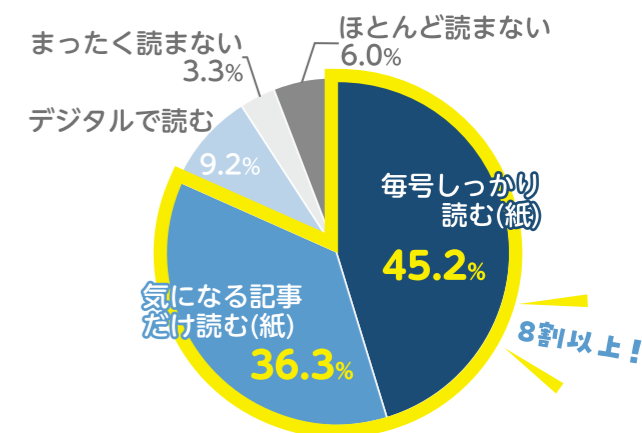

広報紙は81.5%の皆さんに継続して読まれています。デジタルで読む人は1割弱ですが、デジタル版は市外在住者への情報発信にも役立っています。

Q 印象に残った広報特集は何ですか？

1. 1 地蔵まつり 407件
2. 2 福祉・地域活動 .. 295件
3. 3 子育て・子ども関連 .. 293件
4. 4 公園・お出かけ 263件
5. 5 歴史・観光 234件

特集テーマでは、地蔵まつりが最も高い関心を集めました。地域文化をはじめ、子育てや福祉など、暮らしに身近なテーマにも多くの関心が寄せられています。

みなさんの声

- 広報紙が見やすくなった
- 写真が増えて読みやすい
- 地域の話題が載るのが楽しみ
- 市民が活躍している記事が好き
- イベント情報をもっと載せてほしい
- 年間行事が分かると助かる