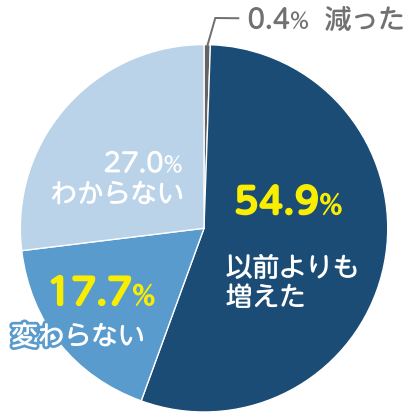

Q 宇土市公式LINEの満足度を教えてください

市公式LINEの満足度は68.7%と高く、約7割が満足しています。今後も配信内容や利便性の向上に取り組みます。

みなさんの声

- イベント情報がすぐ分かる
- ごみの日確認に便利
- 補助金情報が役立った
- 子育て情報をよく見ている
- LINEがあることを知らなかった
- 災害時に安心できる

宇土市の情報発信中！

宇土市の情報、届いていますか？

市民838人に聞きました

Q どこから宇土市の情報を受け取っていますか？

- 1 広報紙 633件
- 2 LINE 519件
- 3 市ホームページ .. 257件
- 4 Instagram 223件
- 5 家族・知人 191件
- 6 テレビ・新聞 156件
- 7 Facebook 60件
- その他 19件

情報収集の手段としては、広報紙とLINEが多く利用されています。各媒体の特徴を生かし、必要な情報を必要な人へ届ける情報発信に取り組んでいます。

Q 「広報うと」を読む頻度はどの程度ですか？

広報紙は81.5%の皆さんに継続して読まれています。デジタルで読む人は1割弱ですが、デジタル版は市外在住者への情報発信にも役立っています。

Q 印象に残った広報特集は何ですか？

- 1 地蔵まつり 407件
- 2 福祉・地域活動 .. 295件
- 3 子育て・子ども関連 .. 293件
- 4 公園・お出かけ 263件
- 5 歴史・観光 234件

特集テーマでは、地蔵まつりが最も高い関心を集めました。地域文化をはじめ、子育てや福祉など、暮らしに身近なテーマにも多くの関心が寄せられています。

みなさんの声

- 広報紙が見やすくなった
- 写真が増えて読みやすい
- 地域の話題が載るのが楽しみ
- 市民が活躍している記事が好き
- イベント情報をもっと載せてほしい
- 年間行事が分かると助かる

03. 宇土市の魅力を、もっと多くの人へ

Q 宇土市の情報発信の量は以前と比べてどうですか？

Q テレビ・新聞で宇土市を見る機会はどうですか？

市では昨年度から、テレビ局や新聞社への情報提供にも力を入れてきました。その結果、「情報発信が増えた」「テレビや新聞で宇土市を見る機会が増えた」と感じる人が増えています。