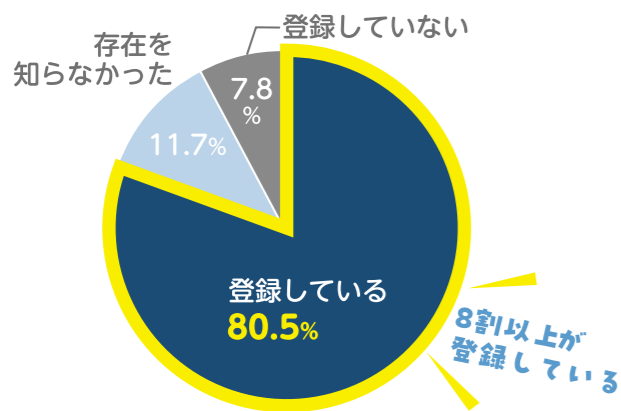

02. 宇土市公式LINE、活用されています

イベントや防災情報、補助金情報などをタイムリーに届ける宇土市公式LINE。アンケートでは、多くの皆さんが実際の行動につなげていることが分かりました。

Q 宇土市公式LINEを登録していますか？

市公式LINEの登録率は80.5%と高く、情報発信ツールとして定着しています。一方で、未登録者の多くが「存在を知らなかった」と回答しており、さらなる周知が登録者拡大につながると考えられます。

Q 宇土市公式LINEの満足度を教えてください

市公式LINEの満足度は68.7%と高く、約7割が満足しています。今後も配信内容や利便性の向上に取り組みます。

みなさんの声

- イベント情報がすぐ分かる
- ごみの日確認に便利
- 補助金情報が役立った
- 子育て情報をよく見ている
- LINEがあることを知らなかった
- 災害時に安心できる

宇土市の情報発信中！

宇土市の情報、届いていますか？

市民838人に聞きました

広報紙やLINE、SNS、テレビ、新聞。皆さんはどこから宇土市の情報を受け取っていますか？市民の皆さんを対象に情報発信に関するアンケートを行ったところ、広報紙やLINEがイベントや地域活動への参加につながっていることが分かりました。皆さんの声を踏まえ、宇土市のこれからの情報発信について考えます。

01. 宇土市の魅力を伝えてきた「広報うと」

月に1回、市政情報やイベント情報、地域で活躍する人たちの話題などを届けている広報うと。今回のアンケートでは、多くの皆さんに読まれていることが分かりました。