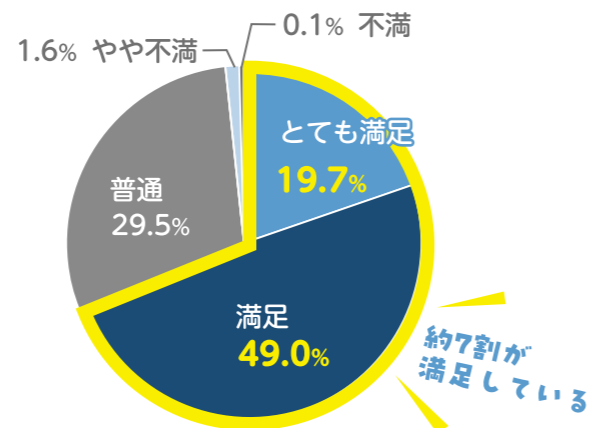

02. 宇土市公式LINE、活用されています

イベントや防災情報、補助金情報などをタイムリーに届ける宇土市公式LINE。アンケートでは、多くの皆さんが実際の行動につなげていることが分かりました。

Q 宇土市公式LINEを登録していますか？

市公式LINEの登録率は80.5%と高く、情報発信ツールとして定着しています。一方で、未登録者の多くが「存在を知らなかった」と回答しており、さらなる周知が登録者拡大につながると考えられます。

Q 宇土市公式LINEの満足度を教えてください

市公式LINEの満足度は68.7%と高く、約7割が満足しています。今後も配信内容や利便性の向上に取り組みます。

みなさんの声

- イベント情報がすぐ分かる
- ごみの日確認に便利
- 補助金情報が役立った
- 子育て情報をよく見ている
- LINEがあることを知らなかった
- 災害時に安心できる

宇土市の情報発信中！

宇土市の情報、届いていますか？

市民838人に聞きました

広報紙やLINE、SNS、テレビ、新聞。皆さんはどこから宇土市の情報を受け取っていますか？市民の皆さんを対象に情報発信に関するアンケートを行ったところ、広報紙やLINEがイベントや地域活動への参加につながっていることが分かりました。皆さんの声を踏まえ、宇土市のこれからの情報発信について考えます。

01. 宇土市の魅力を伝えてきた「広報うと」

月に1回、市政情報やイベント情報、地域で活躍する人たちの話題などを届けている広報うと。今回のアンケートでは、多くの皆さんに読まれていることが分かりました。