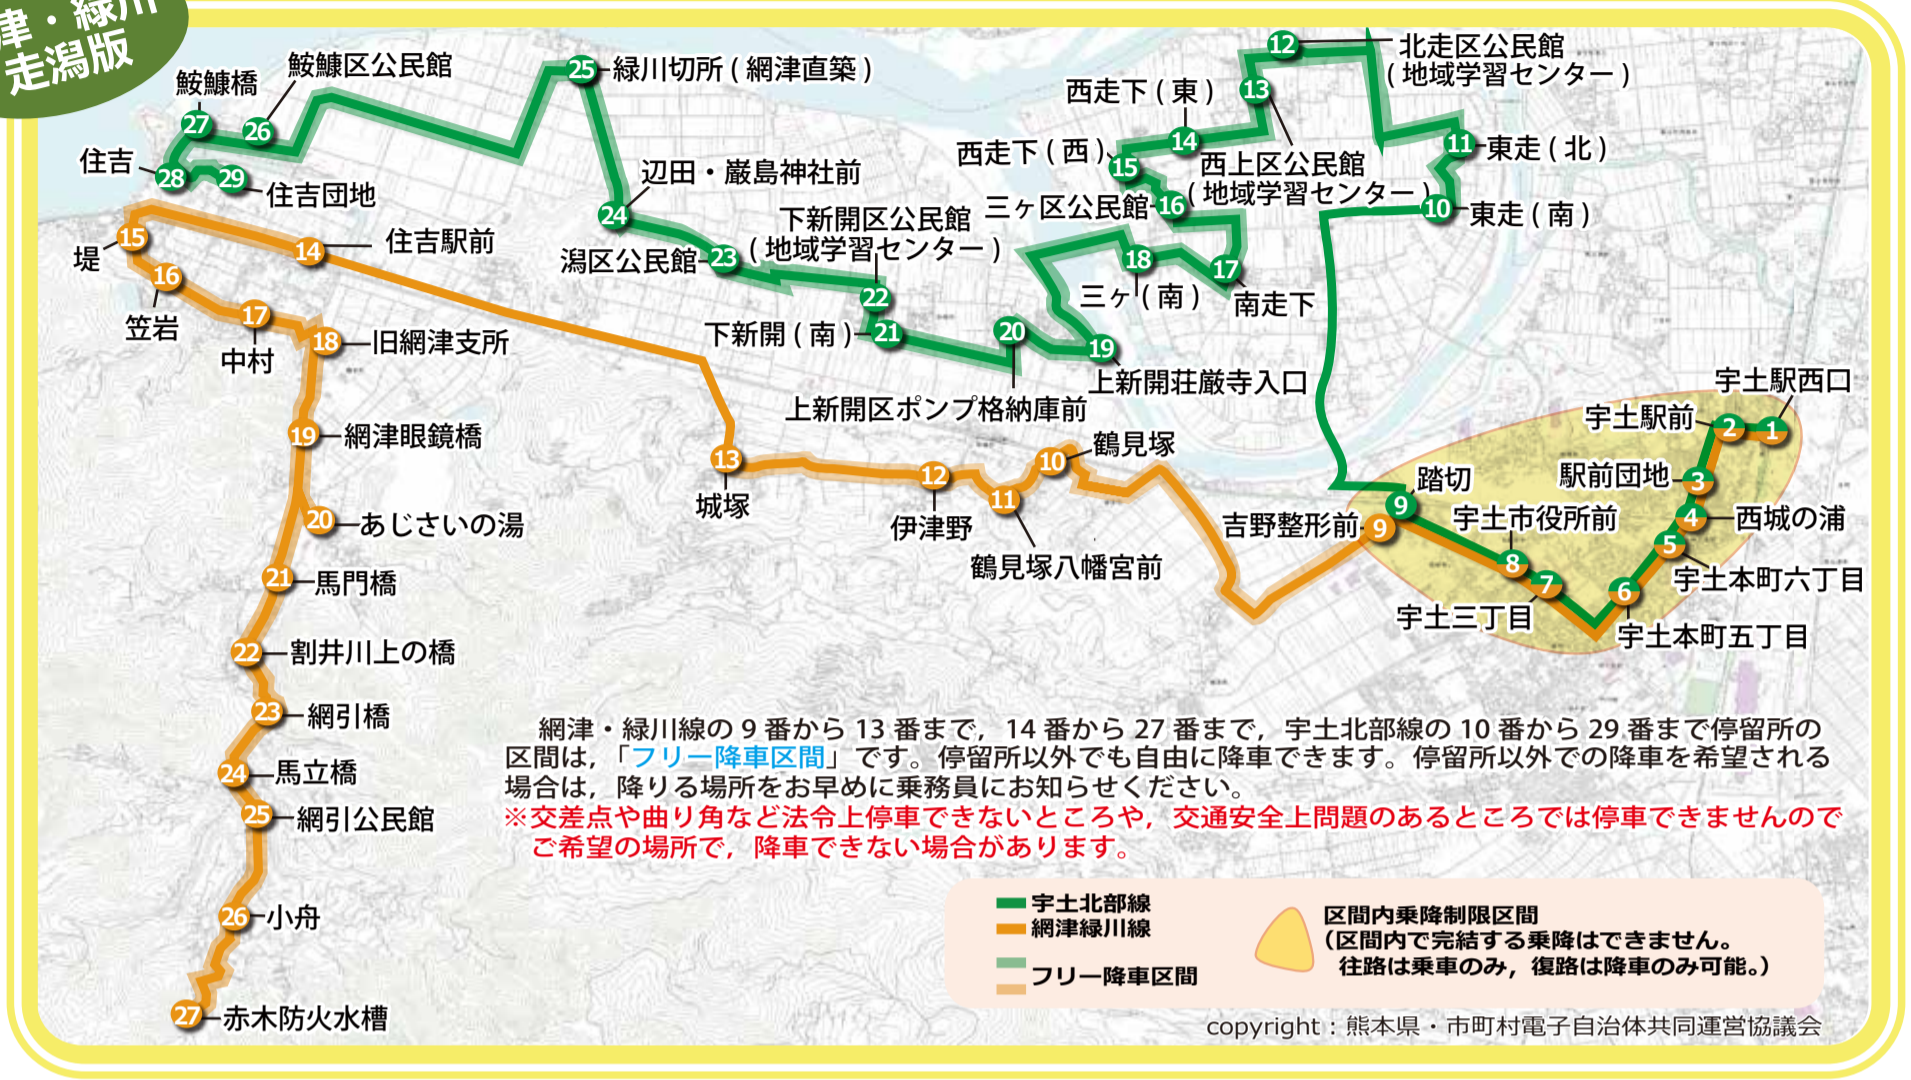

宇土市ミニバス

UTO CITY  
MINIBUS

各ルート週3回（祝日も通常通り運行） 1日3便運行  
1乗車均一運賃200円（小学生100円）

※小学生未満の乳幼児は無料。  
障がい者割引対象者（※1）及び障がい者割引対象者の付添人は100円。

**お問合せ先**  
**三社共同運行**

**宇土市企画課 0964-22-1111**  
**(有)西田タクシー, (有)宇城タクシー(有), (有)中川タクシー**

網津・緑川  
走湯版

網津・緑川線の9番から13番まで、14番から27番まで、宇土北部線の10番から29番まで停留所の区間は、「フリー降車区間」です。停留所以外でも自由に降車できます。停留所以外での降車を希望される場合は、降りる場所をお早めに乗務員にお知らせください。  
※交差点や曲り角など法令上停車できないところや、交通安全上問題のあるところでは停車できませんのでご希望の場所で、降車できない場合があります。

■ 宇土北部線  
■ 網津緑川線  
■ フリー降車区間  
▲ 区間内乗降制限区間  
(区間内で完結する乗降はできません。往路は乗車のみ、復路は降車のみ可能。)

copyright : 熊本県・市町村電子自治体共同運営協議会

宇土北部線

毎週月曜日・水曜日・木曜日運行

停留所	1便	3便	停留所	2便
29 住吉団地	9:05	13:05	1 宇土駅西口	11:53
28 住吉	9:06	13:06	2 宇土駅前	11:54
27 鮫鱈橋	9:07	13:07	3 駅前団地	11:56
26 鮫鱈区公民館	9:08	13:08	4 西城の浦	11:57
25 緑川切所(網津直築)	9:11	13:11	5 宇土本町六丁目	12:00
24 辺田・巖島神社前	9:12	13:12	6 宇土本町五丁目	12:01
23 瀧区公民館	9:14	13:14	7 宇土三丁目	12:02
22 下新開区公民館(地域学習センター)	9:17	13:17	8 宇土市役所前	12:03
21 下新開(南)	9:18	13:18	9 踏切	12:04
20 上新開区ポンプ格納庫前	9:20	13:20	10 東走(南)	12:10
19 上新開荘巖寺入口	9:21	13:21	11 東走(北)	12:12
18 三ヶ(南)	9:25	13:25	12 北走区公民館(地域学習センター)	12:14
17 南走下	9:27	13:27	13 西上区公民館(地域学習センター)	12:17
16 三ヶ区公民館	9:29	13:29	14 西走下(東)	12:19
15 西走下(西)	9:30	13:30	15 西走下(西)	12:20
14 西走下(東)	9:31	13:31	16 三ヶ区公民館	12:21
13 西上区公民館(地域学習センター)	9:33	13:33	17 南走下	12:23
12 北走区公民館(地域学習センター)	9:36	13:36	18 三ヶ(南)	12:24
11 東走(北)	9:38	13:38	19 上新開荘巖寺入口	12:28
10 東走(南)	9:40	13:40	20 上新開区ポンプ格納庫前	12:29
9 踏切	9:46	13:46	21 下新開(南)	12:31
8 宇土市役所前	9:47	13:47	22 下新開区公民館(地域学習センター)	12:32
7 宇土三丁目	9:48	13:48	23 瀧区公民館	12:35
6 宇土本町五丁目	9:49	13:49	24 辺田・巖島神社前	12:37
5 宇土本町六丁目	9:50	13:50	25 緑川切所(網津直築)	12:38
4 西城の浦	9:51	13:51	26 鮫鱈区公民館	12:41
3 駅前団地	9:52	13:52	27 鮫鱈橋	12:42
2 宇土駅前	9:53	13:53	28 住吉	12:43
1 宇土駅西口	9:54	13:54	29 住吉団地	12:44

枠内の「乗車のみ区間」では降車は出来ません。  
枠内の「降車のみ区間」では乗車は出来ません。

(※1) 障がい者割引対象者は身体障害者手帳、療育手帳、精神障害者保健福祉手帳の所持者。