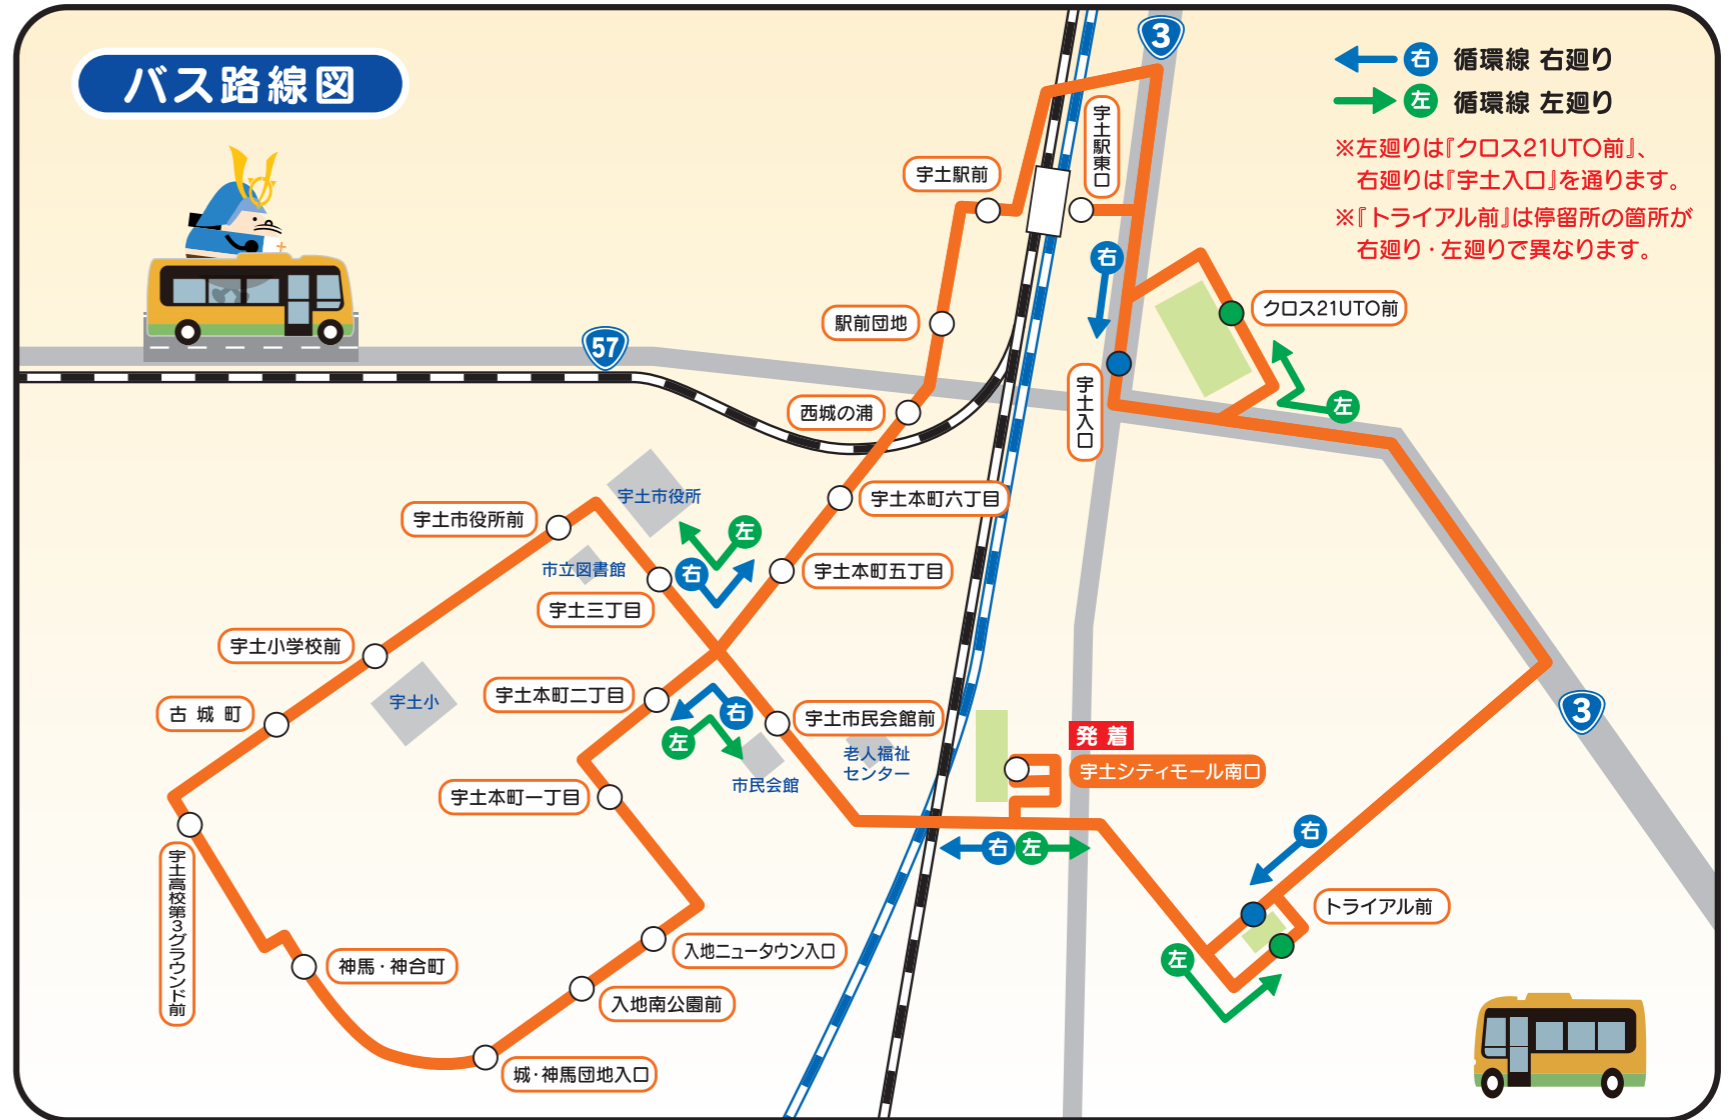

令和元年10月1日改正

行長ちゃん号!

宇土市コミュニティバス

時刻表 ・ 路線図

- 運行：平日・土曜日・祝日
(祝日が日曜日の場合は運休)
- 運休：日曜日

運賃一律 **150円**
小学生 **80円**

※小学生未満の乳幼児及び障がい者割引については
運行主体である産交バスの規定に準じます。

お問い合わせ

●運行に関すること

産交バス株式会社
松橋営業所
☎0964-32-0856

●その他

宇土市役所企画部
企画課企画政策係
☎0964-22-1111 (内線 804)

バス路線図

← 右 循環線 右廻り
→ 左 循環線 左廻り

※左廻りは「クロス21UTO前」、
右廻りは「宇土入口」を通ります。
※「トライアル前」は停留所の箇所が
右廻り・左廻りで異なります。

右 循環線・右廻り 宇土市役所前 経由 宇土駅方面 行き

| | 宇土シティモール南口 | 宇土市民会館前 | 宇土本町二丁目 | 宇土本町一丁目 | 入地ニュータウン入口 | 入地南公園前 | 城・神馬団地入口 | 神馬・神合町 | 宇土高校第3グラウンド前 | 古城町 | 宇土小学校前 | 宇土市役所前 | 宇土三丁目 | 宇土本町五丁目 | 宇土本町六丁目 | 西城の浦 | 駅前団地 | 宇土駅前 | 宇土駅東口 | 宇土入口 | トライアル前 | 宇土シティモール南口 |
|----|------------|---------|---------|---------|------------|--------|----------|--------|--------------|-------|--------|--------|-------|---------|---------|-------|-------|-------|-------|-------|--------|------------|
| 1便 | 9:00 | 9:03 | 9:04 | 9:05 | 9:07 | 9:07 | 9:08 | 9:09 | 9:11 | 9:12 | 9:13 | 9:14 | 9:15 | 9:17 | 9:18 | 9:19 | 9:21 | 9:22 | 9:27 | 9:29 | 9:34 | 9:38 |
| 2便 | 11:00 | 11:03 | 11:04 | 11:05 | 11:07 | 11:07 | 11:08 | 11:09 | 11:11 | 11:12 | 11:13 | 11:14 | 11:15 | 11:17 | 11:18 | 11:19 | 11:21 | 11:22 | 11:27 | 11:29 | 11:34 | 11:38 |
| 3便 | 14:00 | 14:03 | 14:04 | 14:05 | 14:07 | 14:07 | 14:08 | 14:09 | 14:11 | 14:12 | 14:13 | 14:14 | 14:15 | 14:17 | 14:18 | 14:19 | 14:21 | 14:22 | 14:27 | 14:29 | 14:34 | 14:38 |
| 4便 | 16:10 | 16:13 | 16:14 | 16:15 | 16:17 | 16:17 | 16:18 | 16:19 | 16:21 | 16:22 | 16:23 | 16:24 | 16:25 | 16:27 | 16:28 | 16:29 | 16:31 | 16:32 | 16:37 | 16:39 | 16:44 | 16:48 |