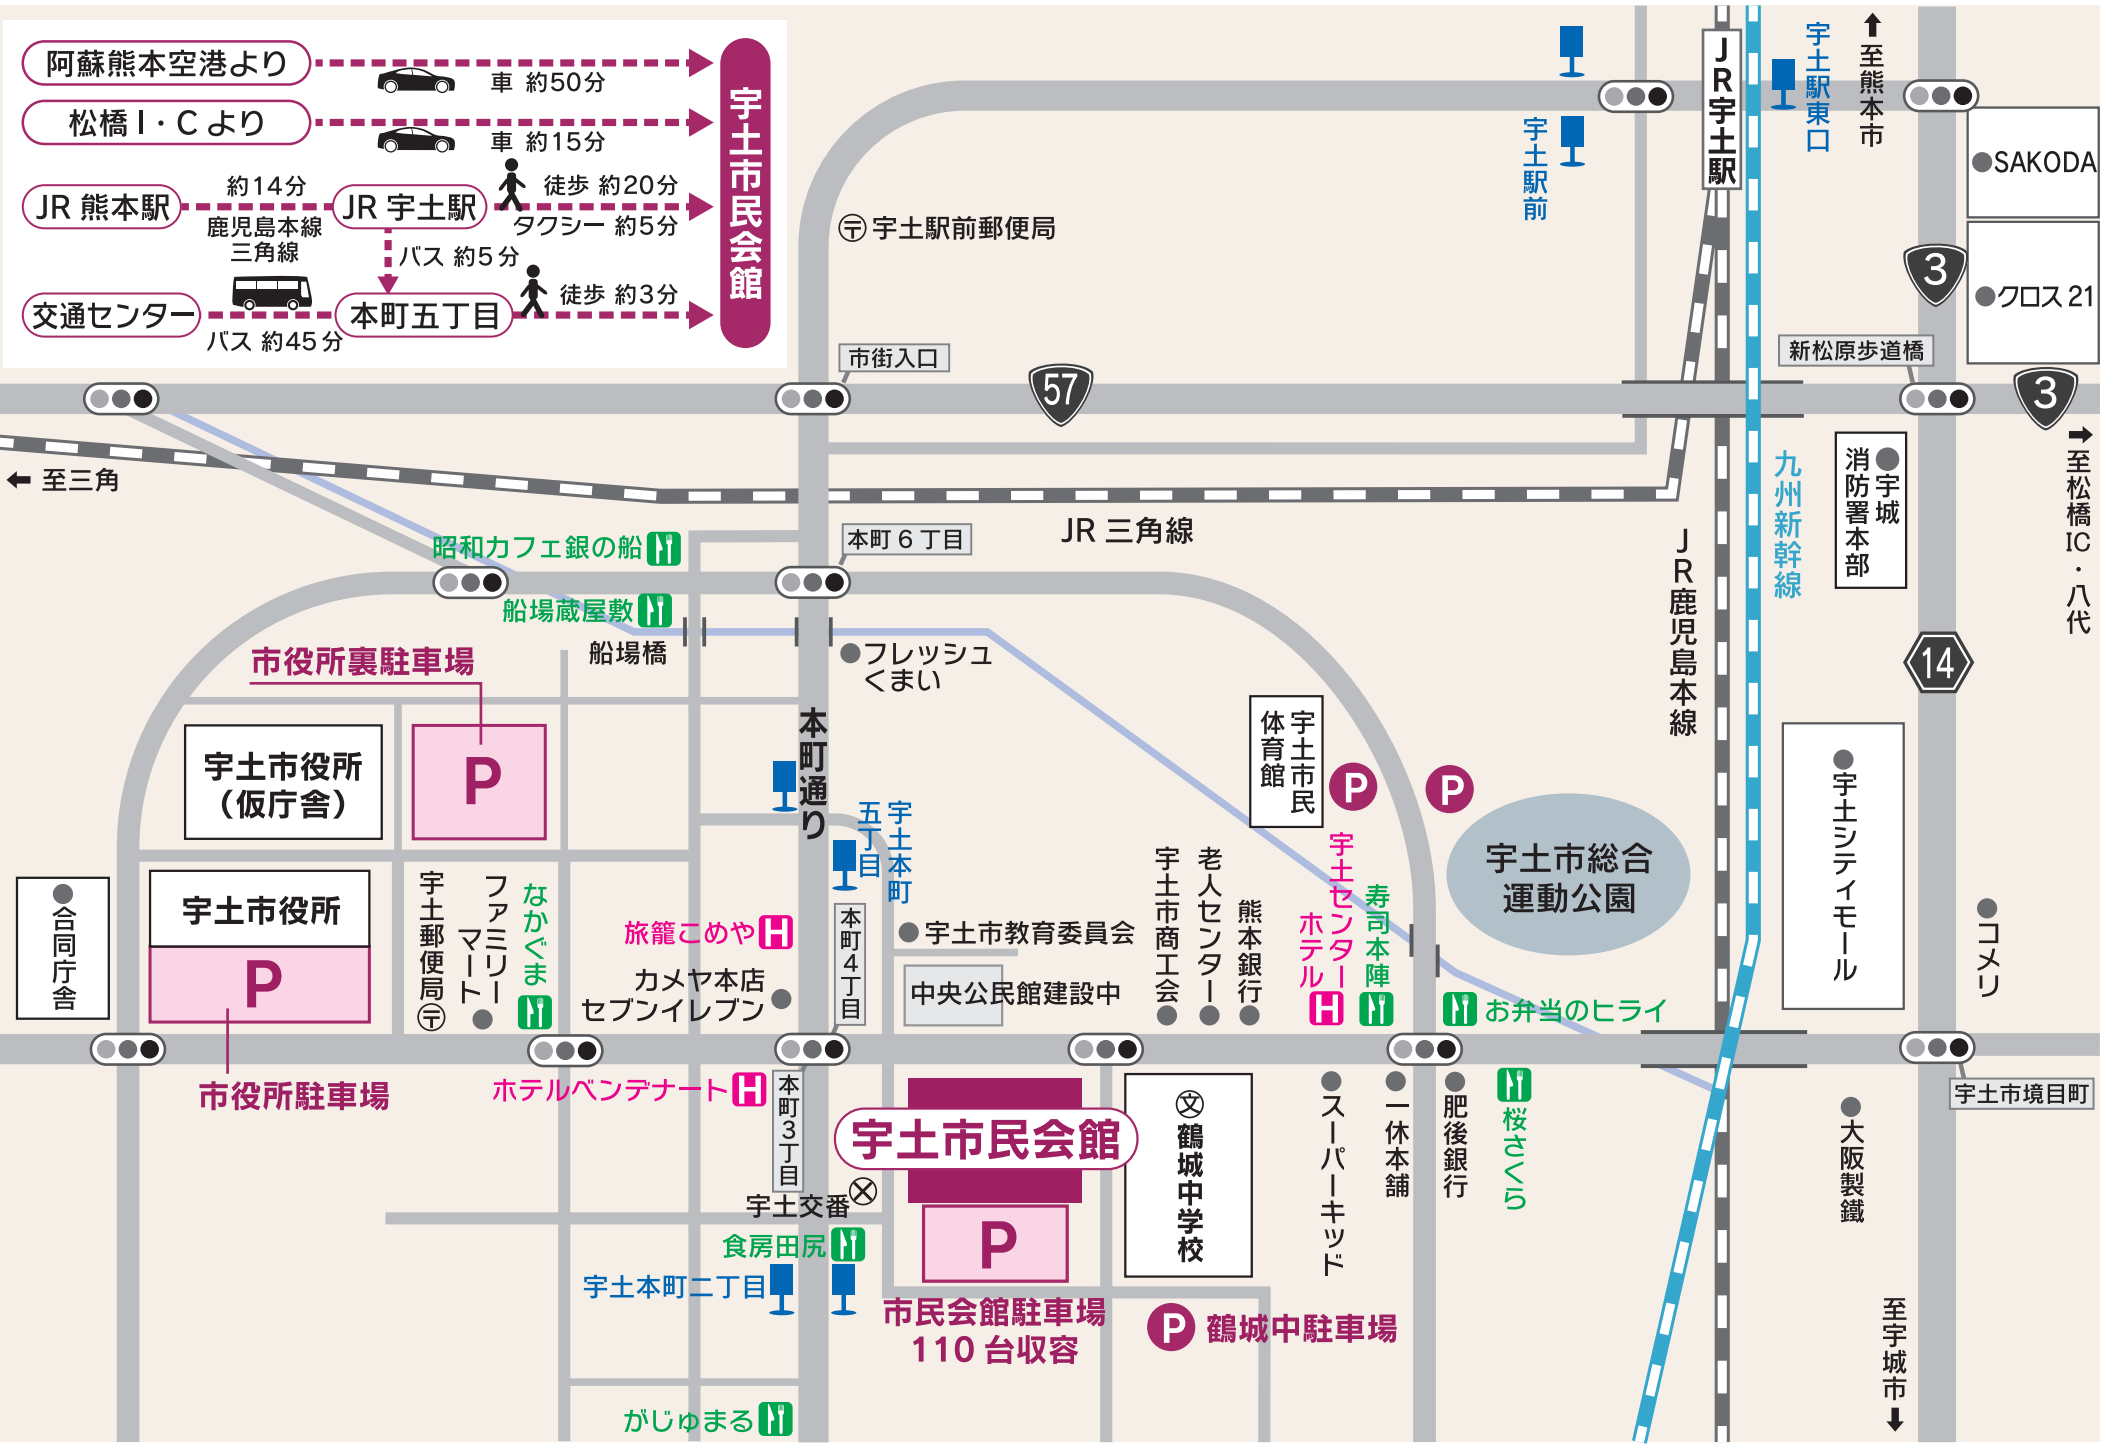

**宇土市民会館**

- 阿蘇熊本空港より 車 約50分
- 松橋I・Cより 車 約15分
- JR熊本駅 約14分 鹿兒島本線 三角線
  - JR宇土駅 徒歩 約20分
  - タクシー 約5分
  - バス 約5分
- 交通センター 本町五丁目 徒歩 約3分
  - バス 約45分

**宇土市民会館**

市民会館駐車場  
110台収容

鶴城中駐車場

市役所裏駐車場

宇土市役所 (仮庁舎)

宇土市役所

市役所駐車場

宇土市総合運動公園

宇土シティモール

鶴城中学校

ホテルバンデナート

宇土交番

食房田尻

宇土本町二丁目

がじゅまる

宇土市民体育館

宇土市民ホテル

宇土センター

寿司本陣

熊本銀行

老人センター

宇土市商工会

クロス21

コメリ

宇土市境目町

至宇城市