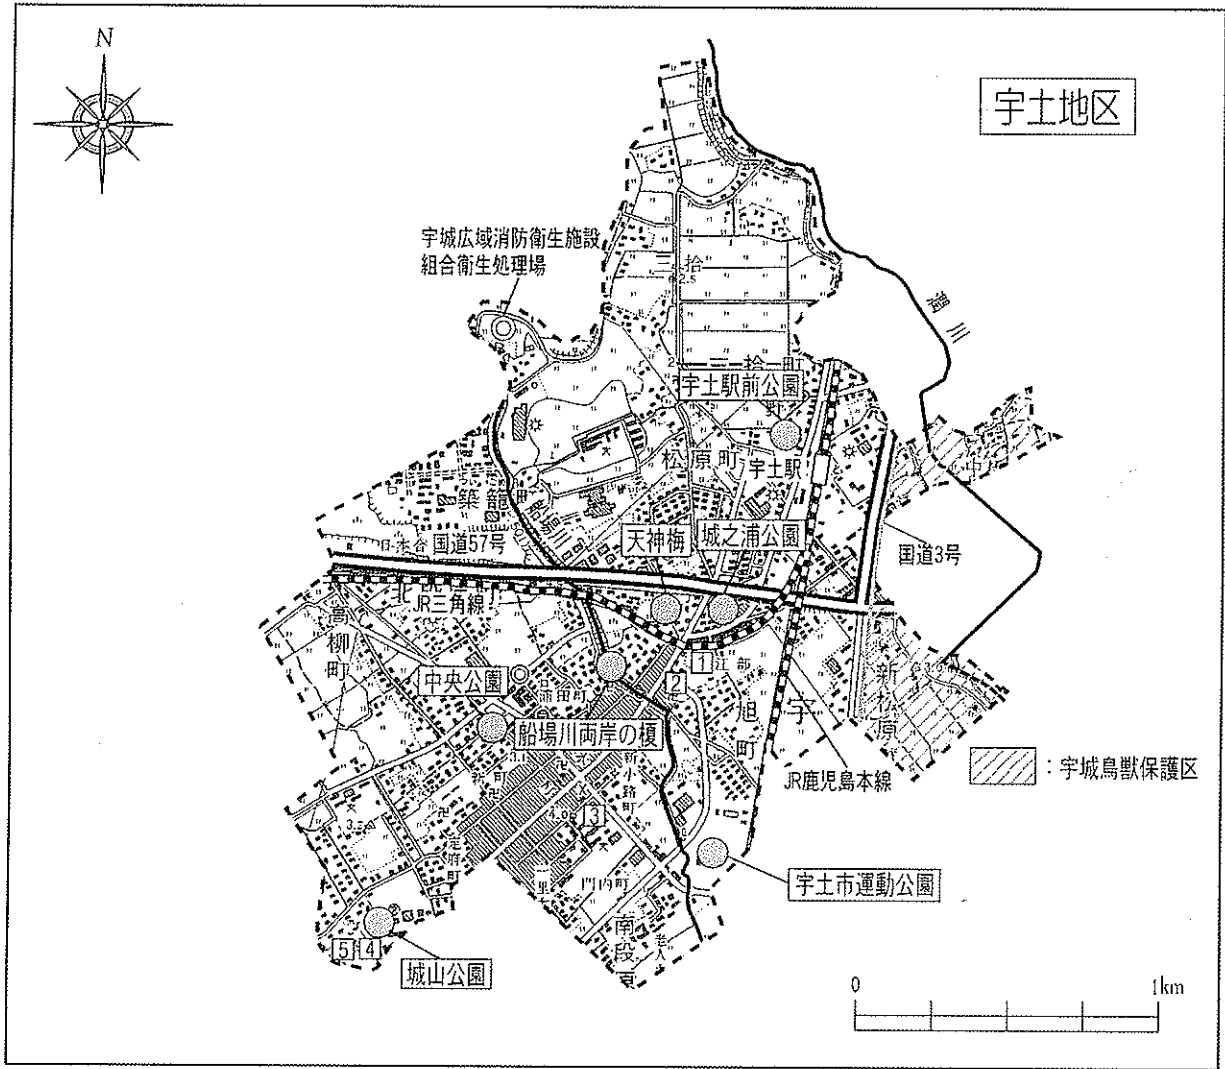

◆ 主要な環境資源

〈動物・植物関連〉

- ・天神梅〔市指定天然記念物〕 ・船場川両岸の榎〔市指定天然記念物〕
- ・宇城鳥獣保護区

〈公園関連〉

- ・宇土駅前公園 ・城之浦公園 ・中央公園 ・宇土市運動公園 ・城山公園

〈史跡〉

- 〔1〕: 芭蕉塚 〔2〕: 天草四郎ゆかりの里 〔3〕: 温知館跡 〔4〕: 宇土城跡（城山） 〔5〕: 草野石瀬・草野蒲川の墓