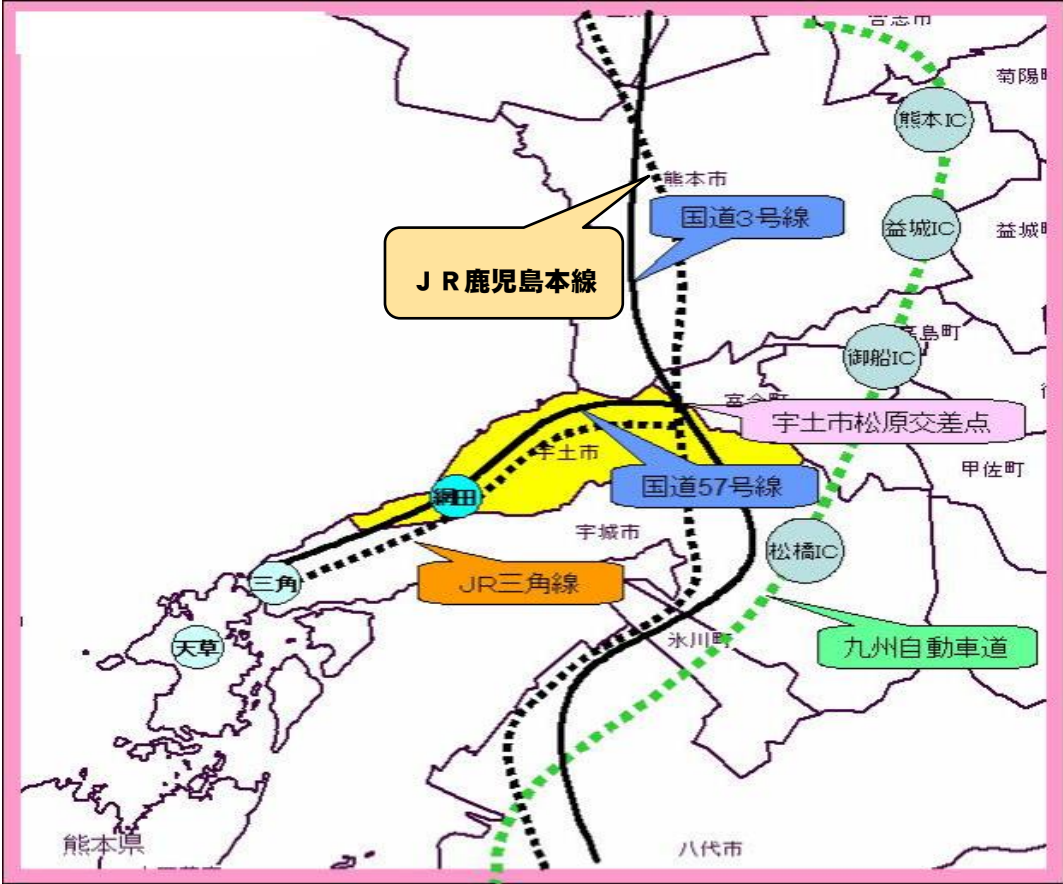

網田小学校までの道順

JR 利用の場合

網田

《 JR三角線 下り 》
 熊本駅
 ↓ 約35分
 網田駅

《 JR三角線 上り 》
 三角駅
 ↓ 約15分
 網田駅