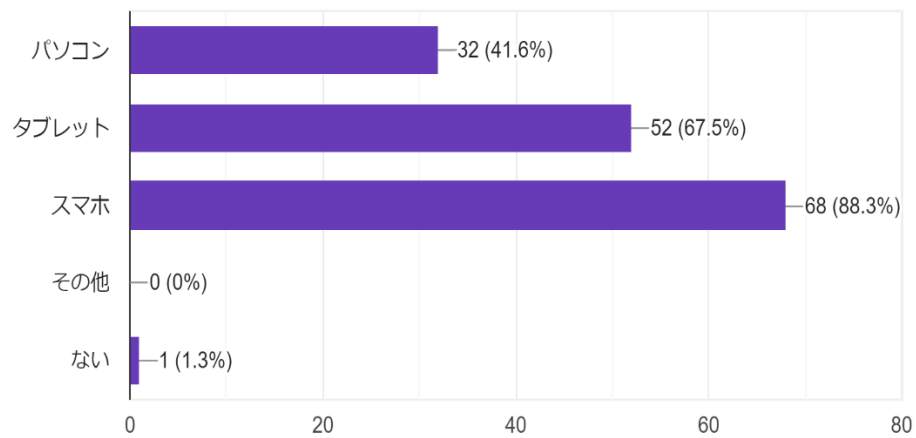

3 (1で「ある」と答えたご家庭のみ回答) カメラ付きのパソコン等がありますか。(複数回答可)
77件の回答