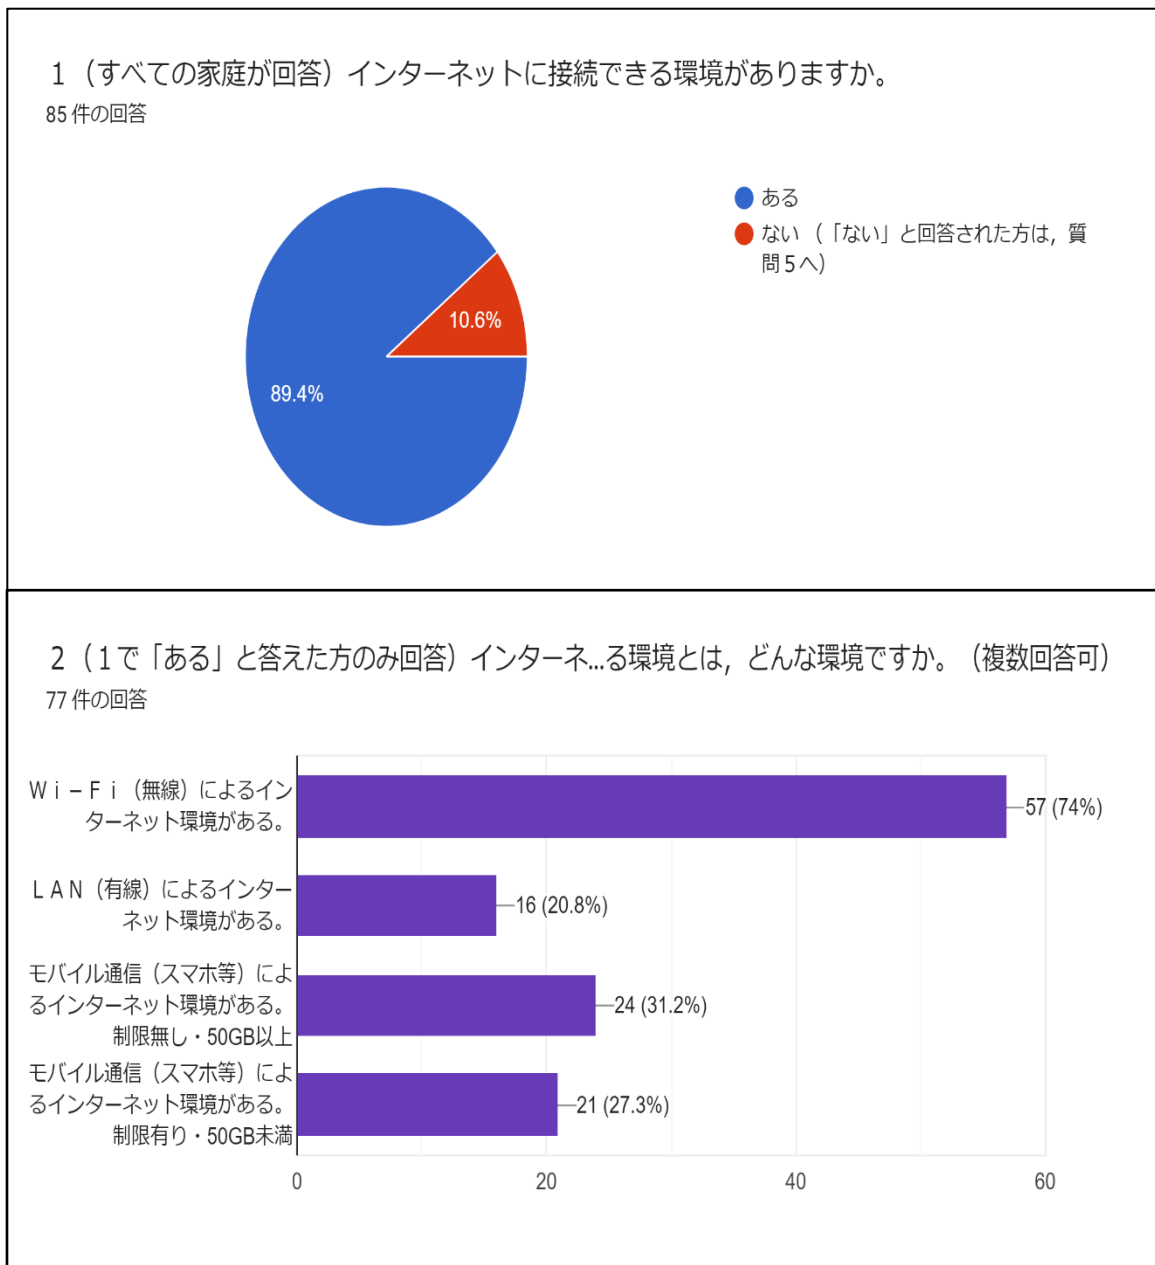

令和3年6月

先日、「家庭におけるWi-Fi環境等についてアンケートを実施しました。
回答いただきまして、ありがとうございました。

全家庭にWi-Fi環境がないこと、インターネット環境があっても制限がある、網田地区には光回線がまだ整っていない等、現状を詳しく知ることが出来ました。

現時点で、休校等になった場合、全家庭にタブレットを持ち帰り、学校とリモートでの学習を進めることは難しいと考えられます。

今後、宇土市教育委員会とも連携を図りながら、様々な面から子どもたちの学びを保障する取組を考えていきたいと思えます。

ご協力、ありがとうございました。

集計結果は以下のとおりです。